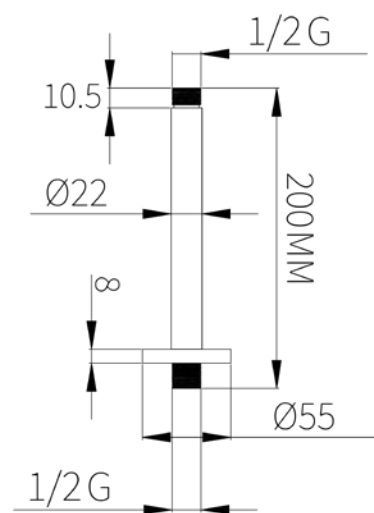

שרטוטים מוצרים משלימים

זרוע קיר עגולה 40 ס"מ

זרוע תקרה עגולה מהתקרה 20 ס"מ

מזלף OPTIMUM 3 מצבי זרימה

מזלף OPTIMUM מצב זרימה בודד

שרטוטים מוצרים משלימים

ראש מקלחת עגול 25 ס"מ

ראש מקלחת עגול 20 ס"מ