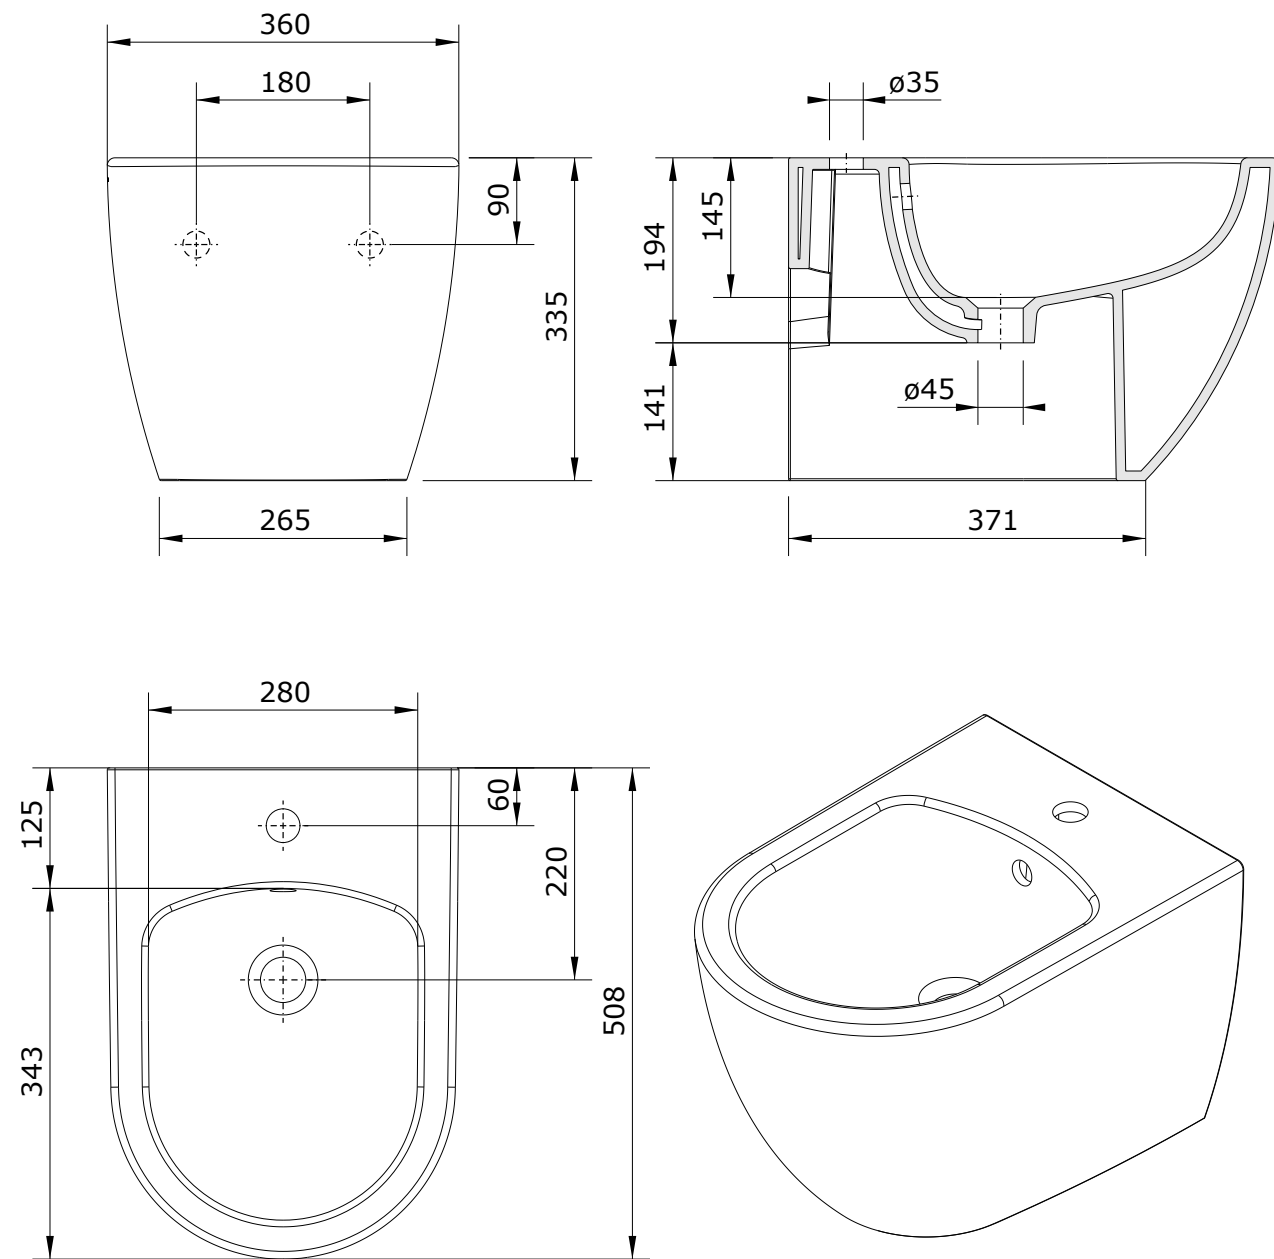

שרטוטים סדרת SANIBOLD

בידה תלוי