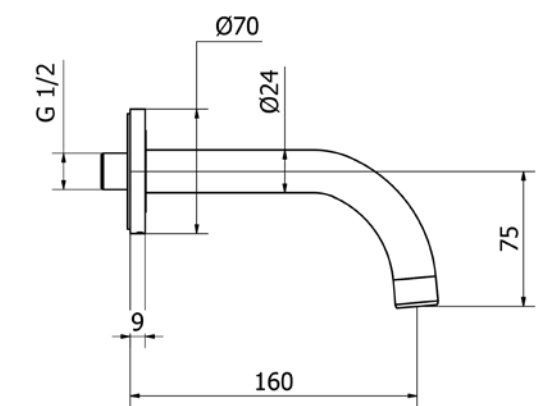

ערכת חימונית לברז קיר נסתר 20 ס"מ

ערכת חימונית לברז קיר נסתר 12 ס"מ

ערכת חימונית לברז קיר נסתר 16 ס"מ

פיה עגולה לברז קיר נסתר 12 ס"מ

פיה עגולה לברז קיר נסתר 16 ס"מ

GOODLIFE

סדרת GOODLIFE

ברז פרח קבוע בינוני
חומרים: בראס