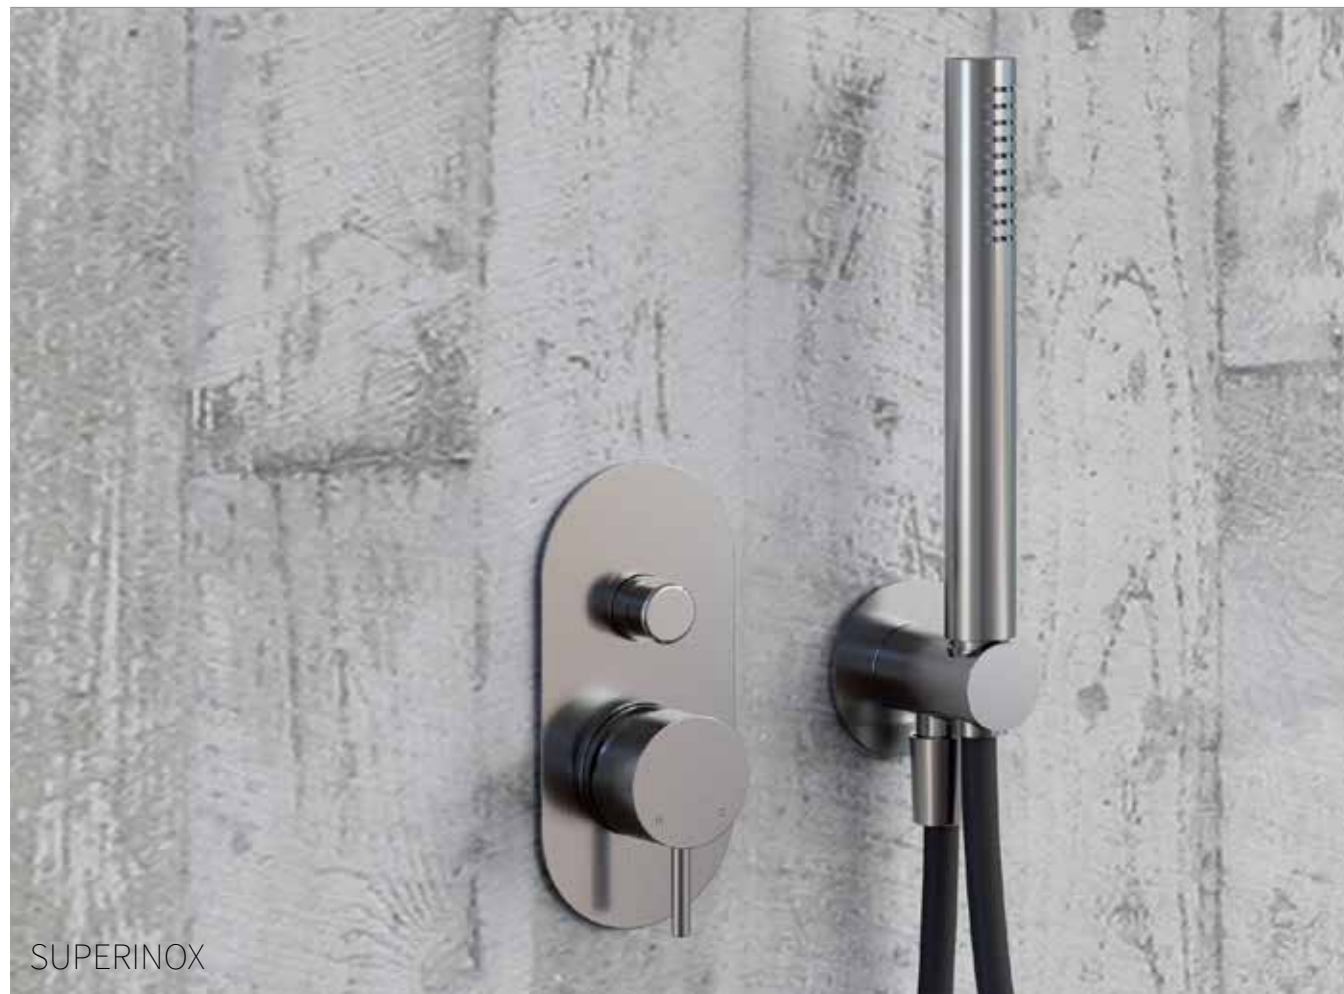

SUPERINOX

סדרת SUPER INOX

כיסוי חיצוני לאינטרפוף 3 דרך
חומרים: נירוסטה 316

ברקוד: 540398
צבע: רוז גולד מוברש PVD
מק"ט: 101.010.003.003.43

ברקוד: 540397
צבע: זהב מוברש PVD
מק"ט: 101.010.003.003.42

ברקוד: 540396
צבע: נירוסטה
מק"ט: 101.010.003.003.24

540398 | רוז גולד מוברש PVD

540397 | זהב מוברש PVD

540396 | נירוסטה

כיסוי חיצוני לאינטרפוף 4 דרך
חומרים: נירוסטה 316

ברקוד: 540401
צבע: רוז גולד מוברש PVD
מק"ט: 101.010.004.003.43

ברקוד: 540400
צבע: זהב מוברש PVD
מק"ט: 101.010.004.003.42

ברקוד: 540399
צבע: נירוסטה
מק"ט: 101.010.004.003.24

540401 | רוז גולד מוברש PVD

540400 | זהב מוברש PVD

540399 | נירוסטה