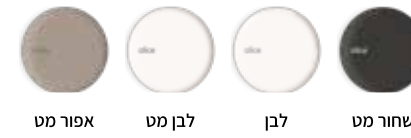

סדרת NUR

כיור רחצה מונח מלבני 60X35 ס"מ
חומרים: חרס

ברקוד: 560198
צבע: לבן מט
מק"ט: 102.444.098.127.13

ברקוד: 560197
צבע: לבן
מק"ט: 102.444.098.127.12

ברקוד: 560199
צבע: שחור מט
מק"ט: 102.444.098.127.11

ברקוד: 560196
צבע: אפור מט
מק"ט: 102.444.098.127.07