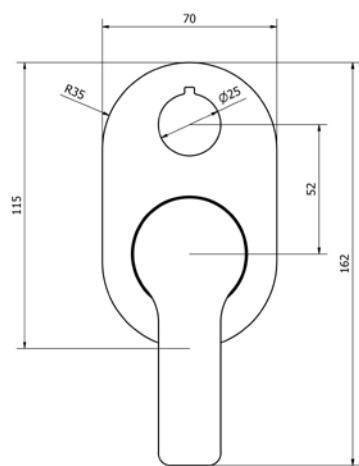

ברקוד: 540024
צבע: כרום
מק"ט: 101.050.016.010.01

לבן מט | 540028

שחור מט | 540026

כרום | 540024

סוללת אמבטיה קומפלט

כיסוי חיצוני לאינטרפוף 4 ו-5 דרך

כיסוי חיצוני לאינטרפוף 3 דרך

ברז פרח קבוע גבוה