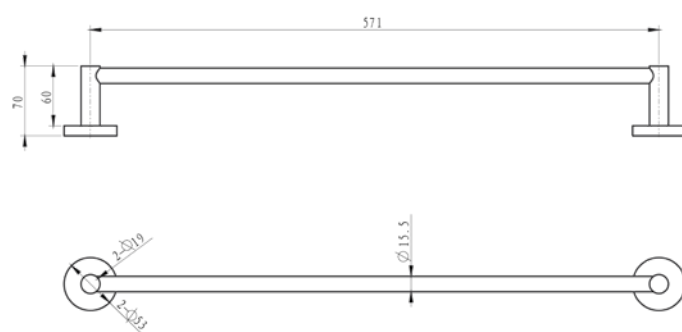

מתלה מגבת 60 ס"מ