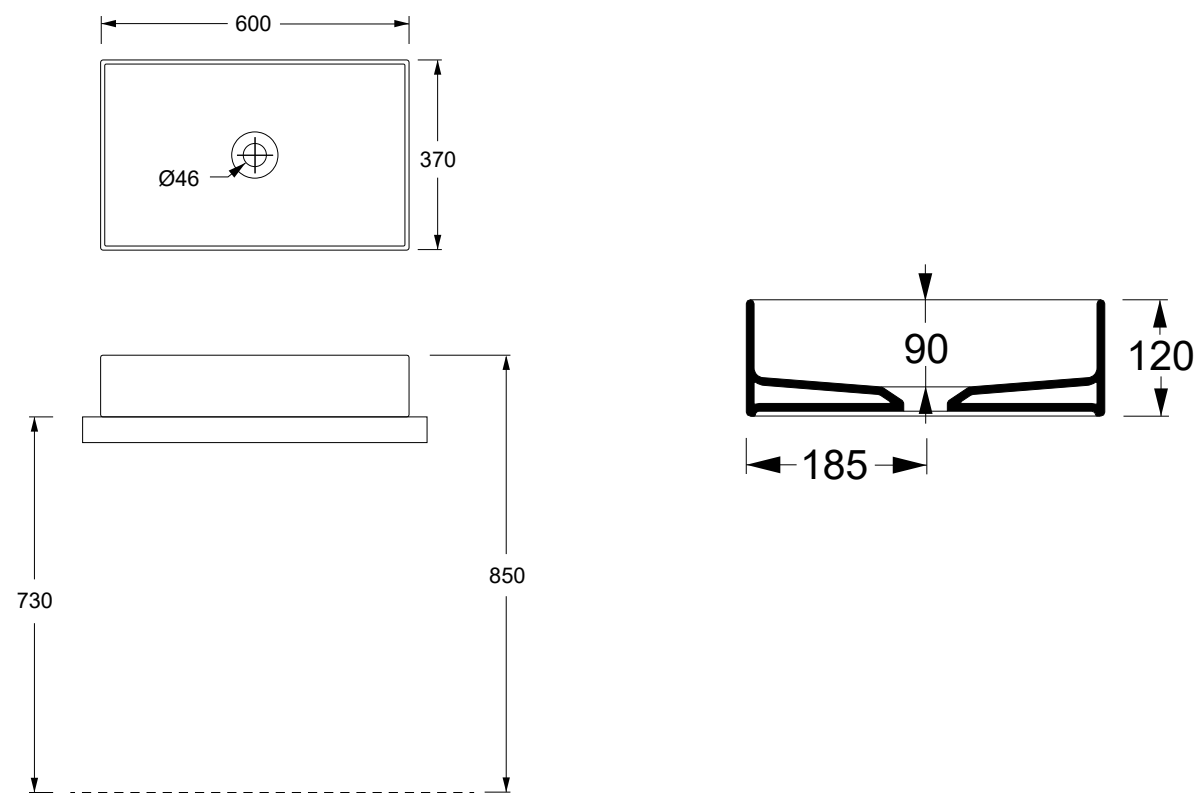

שרטוטים סדרת EQUILIBRIUM

• כיור רחצה מונח עגול 40 ס"מ

• כיור רחצה מונח מלבני 60X37 ס"מ

• רגל לכיור

שרטוטים סדרת SPY/NUR

• כיור רחצה מונח/תלוי מרובע 30X30 ס"מ

שרטוטים סדרת HIDE/NUR

• כיור רחצה מונח עגול 40 ס"מ