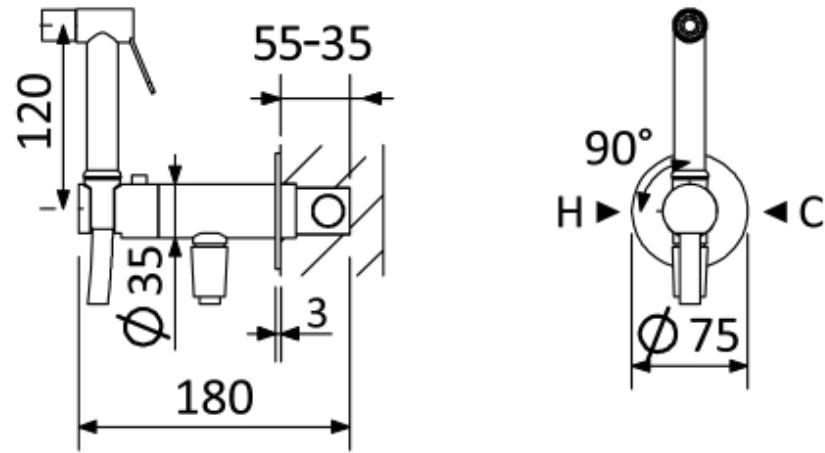

שרטוטים מוצרים משלימים

זרוע קיר עגולה 37.5 ס"מ •

ראש מקלחת עגול 25 ס"מ •

פיה מהתקרה 1.5 מ' BRUMA נירוסטה •

סט מזלף + צינור 1.5 מ' + נק מים •

זרוע קיר עגולה מתקרה 10 ס"מ •

MOOI

אינטרפוף אוניברסלי