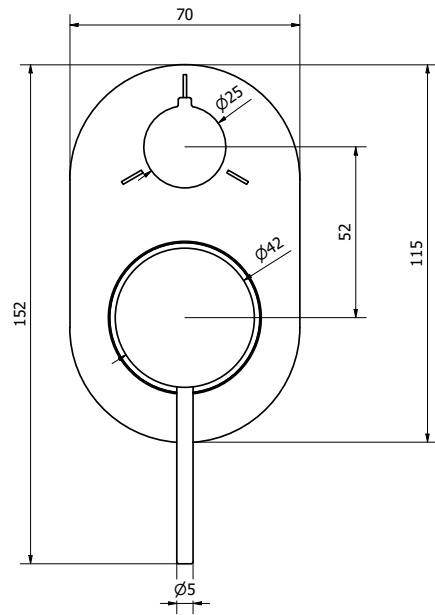

שרטוטים סדרת STICK

כיסוי חיצוני לאינטרפּוֹץ 4 ו-5 דרך