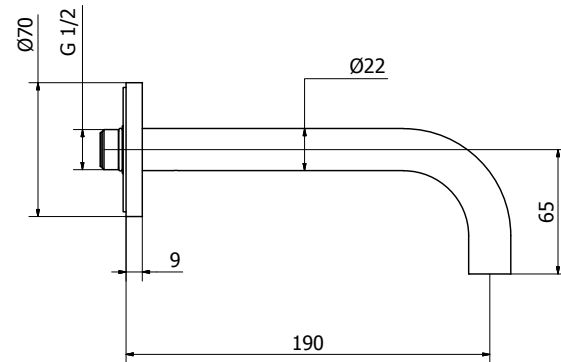

כיסוי חיצוני לאינטרפופץ 4 ו-5 דרך

כיסוי חיצוני לאינטרפופץ 3 דרך

ערכת חיצונית לברז קיר נסתר

פיה לברז קיר נסתר עגול 19 ס"מ

ברז פרח קבוע בינוני

ברז פרח קבוע נמוך

ברז ברבור מסתובב קצר

ברז פרח קבוע גבוה