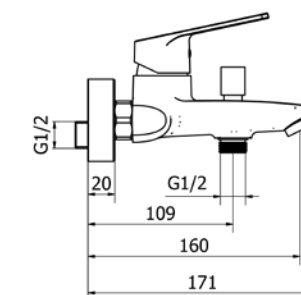

ברז ברבור מסתובב קצר

ברז פרח קבוע נמוך

סוללה לאמבטיה קומפלט

שרטוטים סדרת SONIC

פיה עגולה לברז קיר נסתר 20 ס"מ

ערכה חיצונית לברז קיר נסתר פיה 20 ס"מ

שרטוטים סדרת SONIC

כיסוי חיצוני לאינטרפוף 4 ו-5 דרך