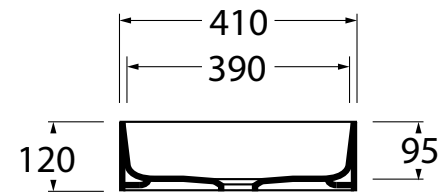

שרטוטים סדרת ELEGANCE

כיור רחצה מונח מרובע 25X25X12 ס"מ

שרטוטים סדרת ELEGANCE

כיור רחצה מונח עגול 30X12 ס"מ

כיור רחצה מונח מלבני 41X25X12 ס"מ

כיור רחצה מונח אובלי 49X30X12 ס"מ

ELEGANCE

שרטוטים סדרת ELEGANCE