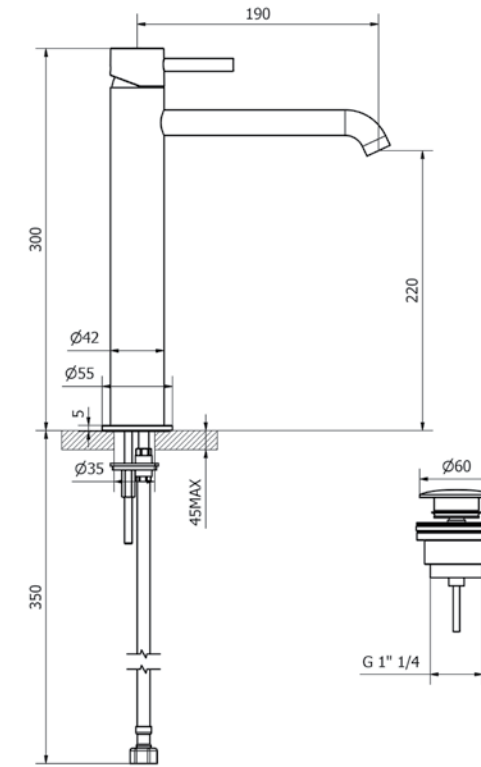

כיסוי חיצוני לאינטרפופ 3 דרך

ברז אמבטיה פרי סטנדינג

כיסוי חיצוני לאינטרפופ 4 ו-5 דרך

שרטוטים סדרת DALI

ברז פרח קבוע גבוה

ברז פרח קבוע נמוך

ברז ברבור מסתובב קצר

פיה עגולה לברז קיר נסתר 20 ס"מ