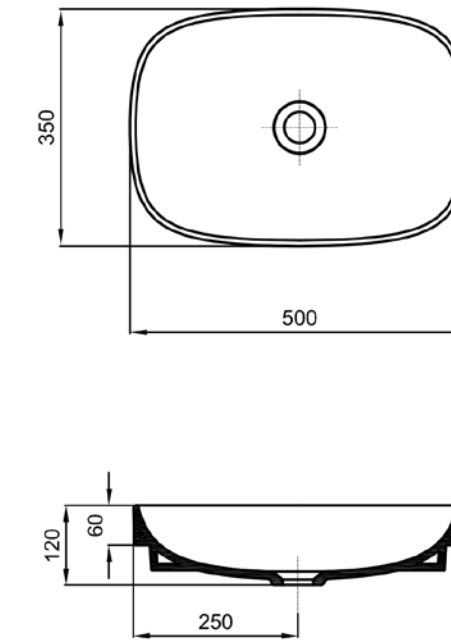

שרטוטים סדרת BE YOU

כיור רחצה חצי שקוע מלבני 50X35 ס"מ

כיור רחצה חצי שקוע מלבני 60X35 ס"מ

שרטוטים משתנות

משתנה MAR

מחיצת הפרדה למשתנה MAR

שרטוטים משתנות

משתנה MINI