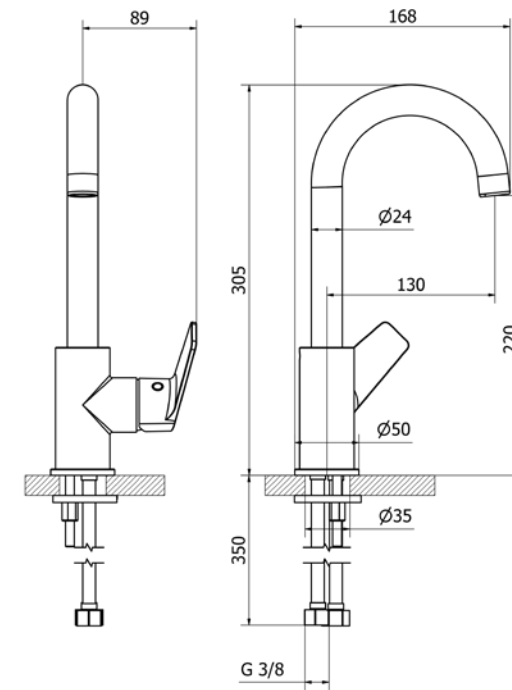

ברז ברבור מסתובב קצר

ברז פרח קבוע נמוך

סוללה לאמבטיה קומפלט

שרטוטים סדרת SONIC

פיה עגולה לברז קיר נסתר 20 ס"מ

ערכה חיצונית לברז קיר נסתר פיה 20 ס"מ

שרטוטים סדרת SONIC

כיסוי חיצוני לאינטרפוף 4 ו-5 דרך