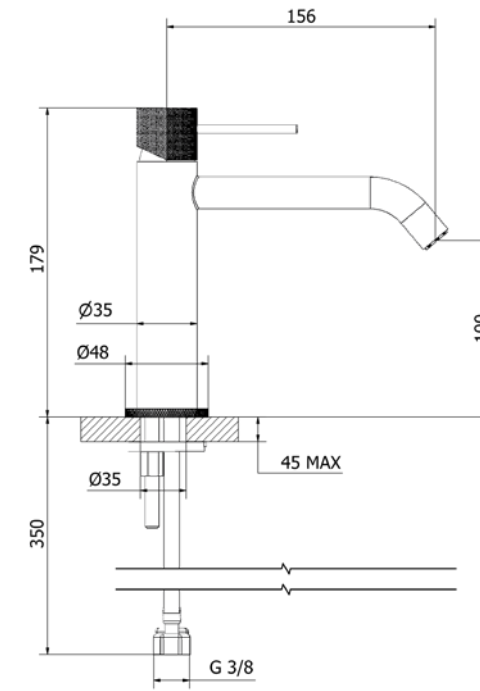

כיסוי חיצוני לאינטרפופץ 4 ו-5 דרך

כיסוי חיצוני לאינטרפופץ 3 דרך

ערכת חיצונית לברז קיר נסתר

פיה לברז קיר נסתר עגול 19 ס"מ

ברז פרח קבוע בינוני

ברז פרח קבוע נמוך

ברז ברבור מסתובב קצר

ברז פרח קבוע גבוה