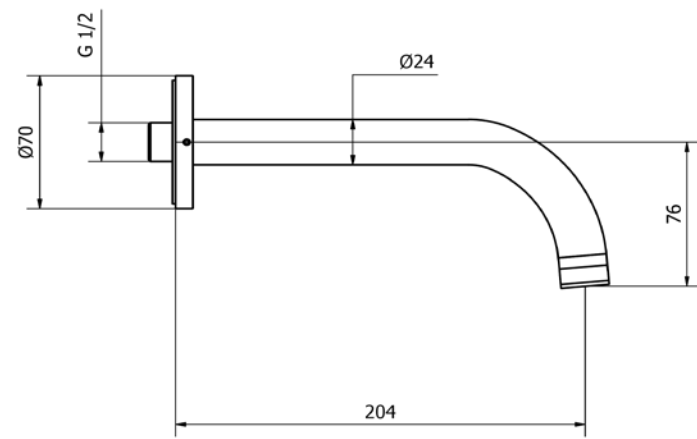

ערכה חיצונית לברז קיר נסתר

ערכה חיצונית לברז קיר נסתר