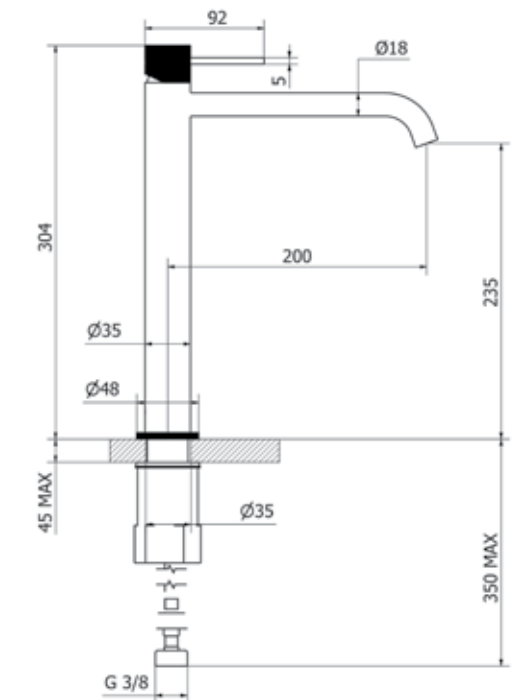

כיסוי חיצוני לאינטרפופץ 4 ו-5 דרך

כיסוי חיצוני לאינטרפופץ 3 דרך

ערכת חיצונית לברז קיר נסתר

פיה לברז קיר נסתר עגול 19 ס"מ

ברז פרח קבוע בינוני

ברז פרח קבוע נמוך

ברז ברבור מסתובב קצר

ברז פרח קבוע גבוה