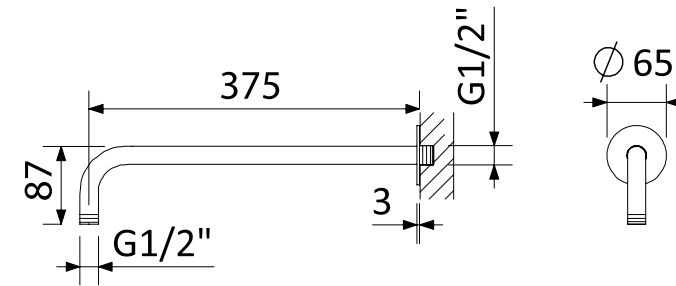

שרטוטים מוצרים משלימים

זרוע קיר עגולה 37.5 ס"מ •

ראש מקלחת עגול 25 ס"מ •

פיה מהתקרה 1.5 מ' BRUMA נירוסטה •

סט מזלף + צינור 1.5 מ' + נק מים •

זרוע קיר עגולה מתקרה 10 ס"מ •

MOOI

אינטרפוף אוניברסלי