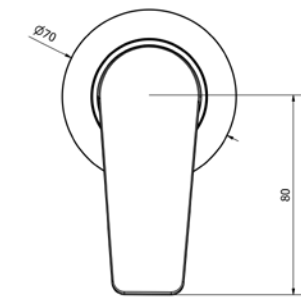

כיסוי חיצוני לאינטרפוף 3 דרך