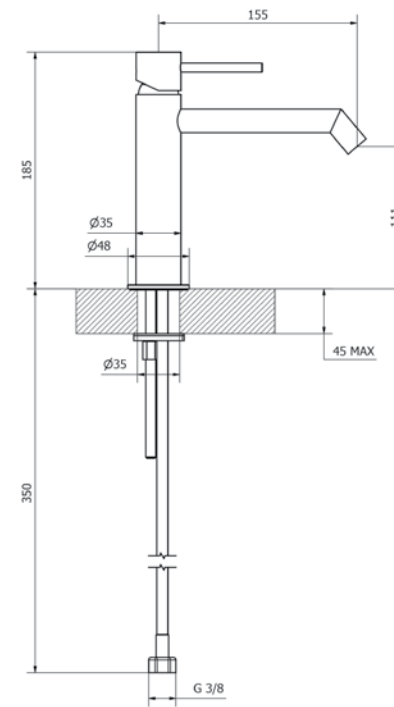

שרטוטים סדרת STICK

ברז פרח קבוע בינוני