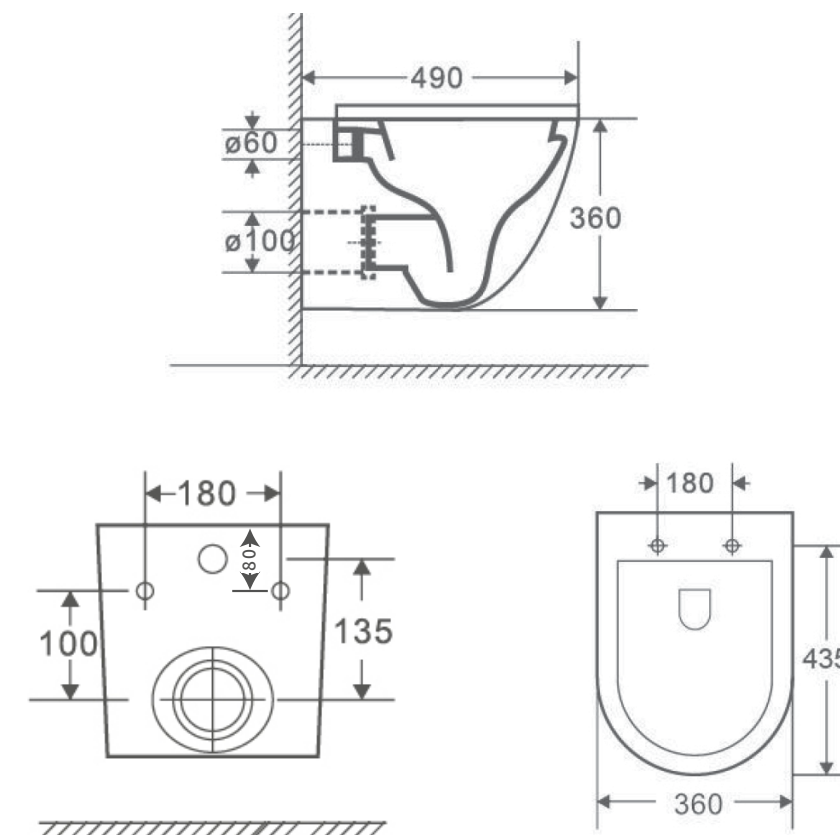

ברקוד: 460464
צבע: שחור מט
מק"ט: 105.348.053.097.11

ברקוד: 460463
צבע: אפור מט
מק"ט: 105.348.053.097.07

שרטוטים אסלה INK53

אסלה תלויה עם מושב נשלף

מושב אסלה פנאומטי נשלף

שרטוטים אסלה INK49

אסלה תלויה עם מושב נשלף