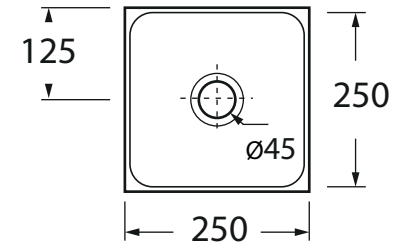

שרטוטים סדרת ELEGANCE

כיור רחצה מונח מרובע 25X25X12 ס"מ

שרטוטים סדרת ELEGANCE

כיור רחצה מונח עגול 30X12 ס"מ

כיור רחצה מונח מלבני 41X25X12 ס"מ

כיור רחצה מונח אובלי 49X30X12 ס"מ

ELEGANCE

שרטוטים סדרת ELEGANCE