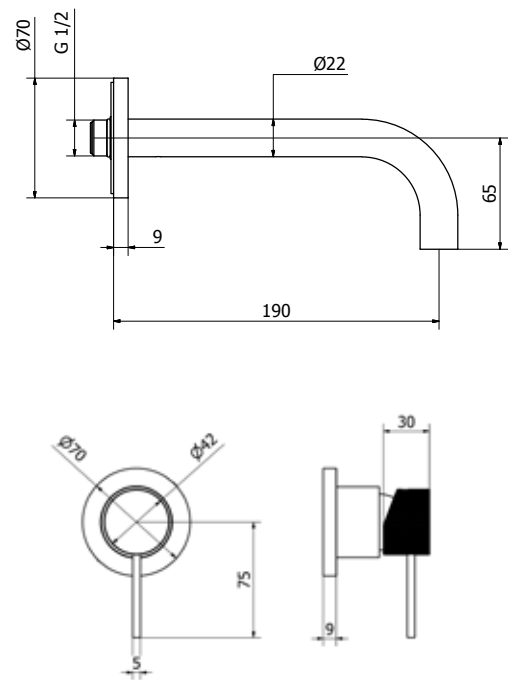

כיסוי חיצוני לאינטרפופץ 4 ו-5 דרך

כיסוי חיצוני לאינטרפופץ 3 דרך

ערכת חיצונית לברז קיר נסתר

פיה לברז קיר נסתר עגול 19 ס"מ

ברז פרח קבוע בינוני

ברז פרח קבוע נמוך

ברז ברבור מסתובב קצר

ברז פרח קבוע גבוה