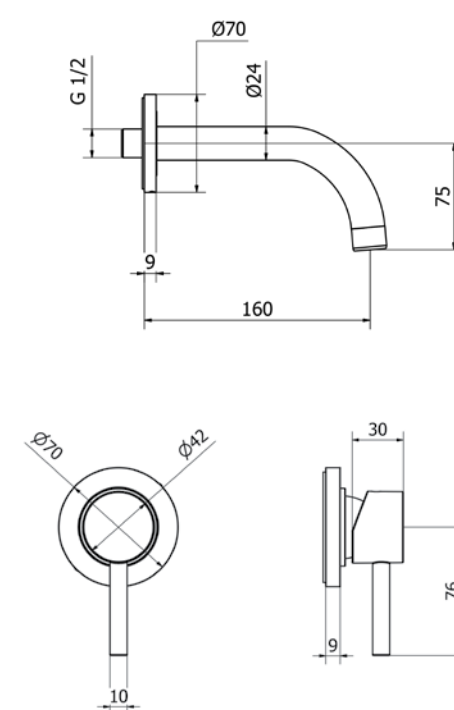

ערכת חימונית לברז קיר נסתר 16 ס"מ