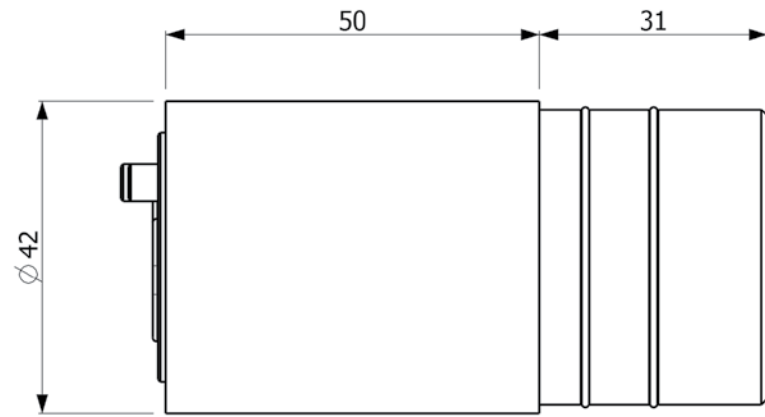

540766 | כרום מוברש

מאריך אוניברסלי לאינטרפוף 3 דרך

פלטה לאינטרפוף 3 דרך עגול קוטר 11 ס"מ

מאריך אוניברסלי לאינטרפוף 4 ו-5 דרך

פלטה לאינטרפוף 4 ו-5 דרך עגול קוטר 17 ס"מ

מוצרים
משלימים

פצי - פרופיל החברה

מותג PEZZI מיום הקמתו, שם דגש על עיצובים טרנדיים בתחום העיצוב הבית משלב בהרמוניה סוחפת ומופלאה חדשנות עיצובית, איכות עילאית יחד עם חווית שימוש נוחה ומרגשת. שילובים דינאמיים ונועזים, המותג שואב השראתו מטרנדים עכשוויים בסצנת העיצוב העולמית, ומביא אליכם סדרת מוצרים אקסלוסיבית, שהם פריטים בעלי אמירה עיצובית חדשנית עשויים חומרי גלם משובחים.