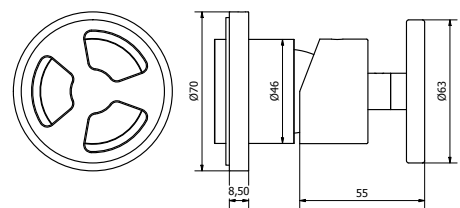

כיסוי חיצוני לאינטרפוף 3 דרך

ברז פרח קבוע בינוני

ברז פרח קבוע נמוך

ערכה חיצונית לברז קיר נסתר

פיה עגולה לברז קיר נסתר 19 ס"מ

ברז ברבור מסתובב קצר

ברז פרח קבוע גבוה

LAB