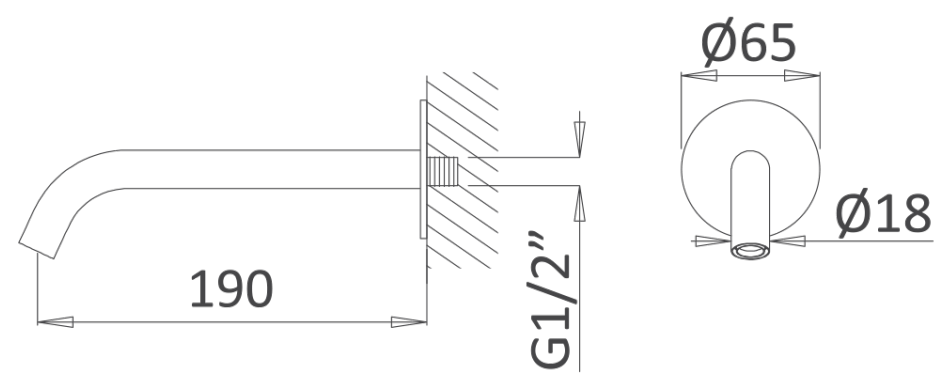

פיה עגולה לברז קיר נסתר 19 ס"מ