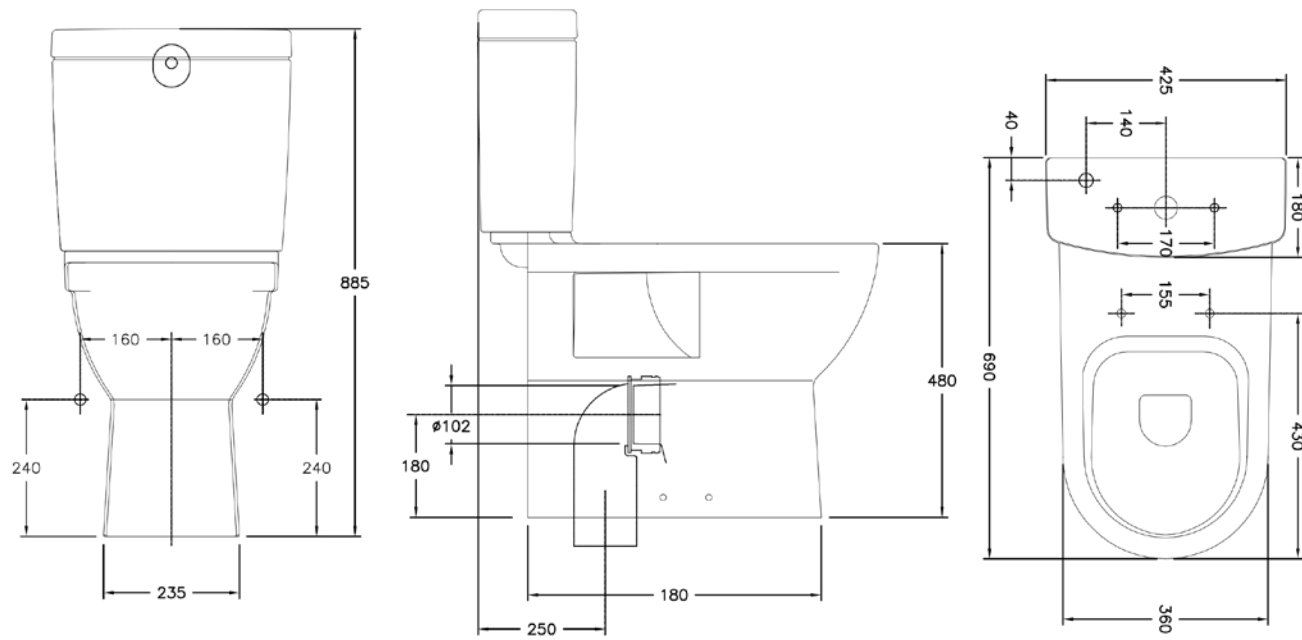

שרטוטים סדרת MOBIL

מונובלוק