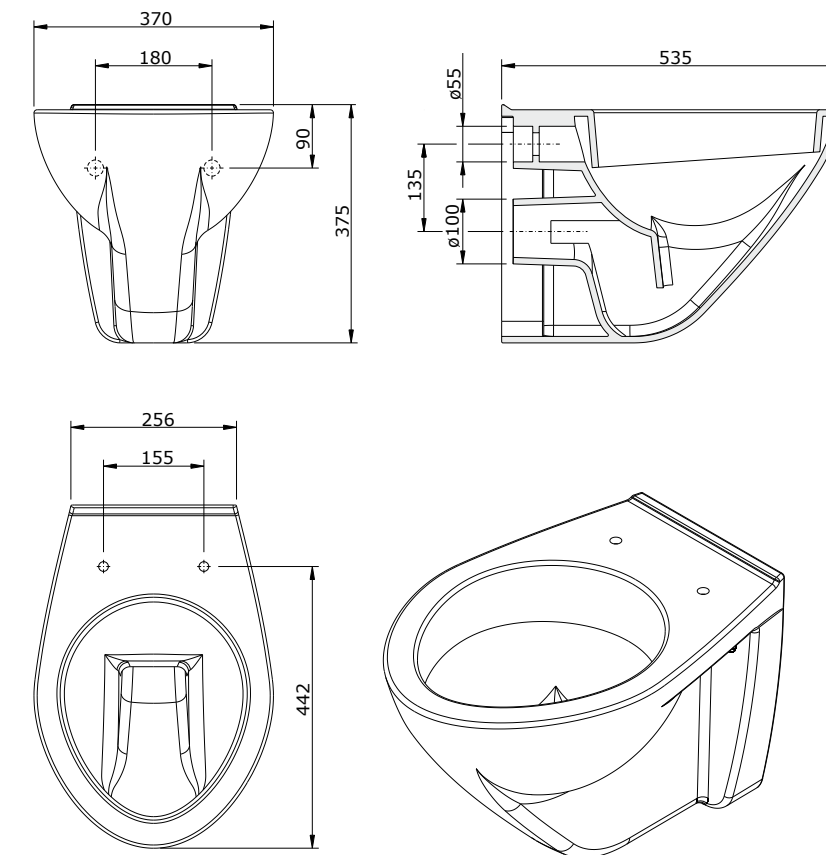

שרטוטים סדרת CETUS

אסלה תלויה עם מושב 48 ס"מ

בידה תלוי 52 ס"מ

אסלה תלויה עם מושב 52 ס"מ

סדרת AVEIRO COMFORT

ברקוד: 541252

אסלה תלויה עם מושב

צבע: לבן