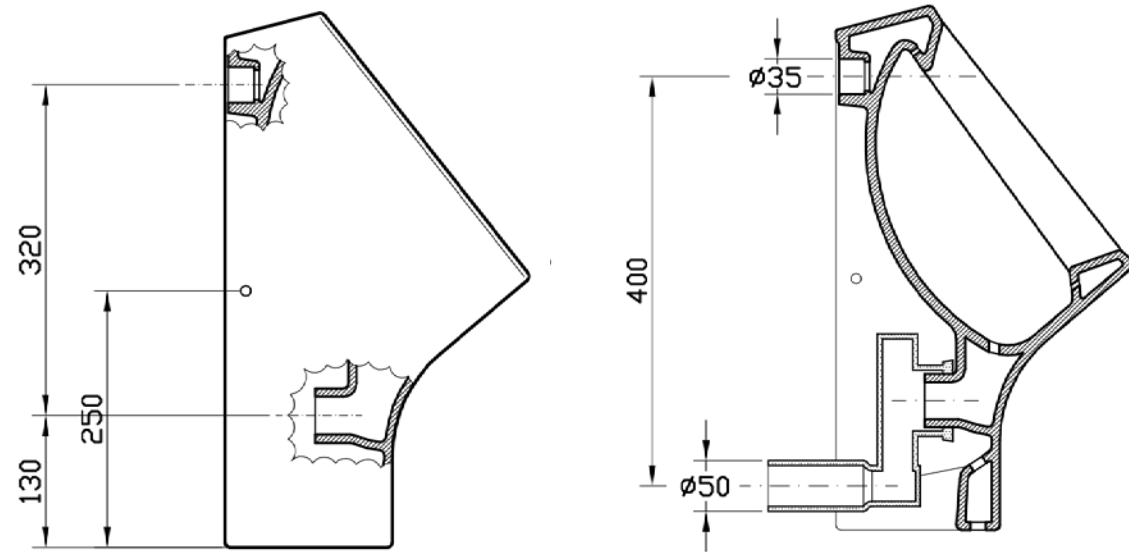

שרטוטים סדרת BE YOU

כיור רחצה חצי שקוע מלבני 50X35 ס"מ

כיור רחצה חצי שקוע מלבני 60X35 ס"מ

שרטוטים משתנות

משתנה MAR

מחיצת הפרדה למשתנה MAR

שרטוטים משתנות

משתנה MINI