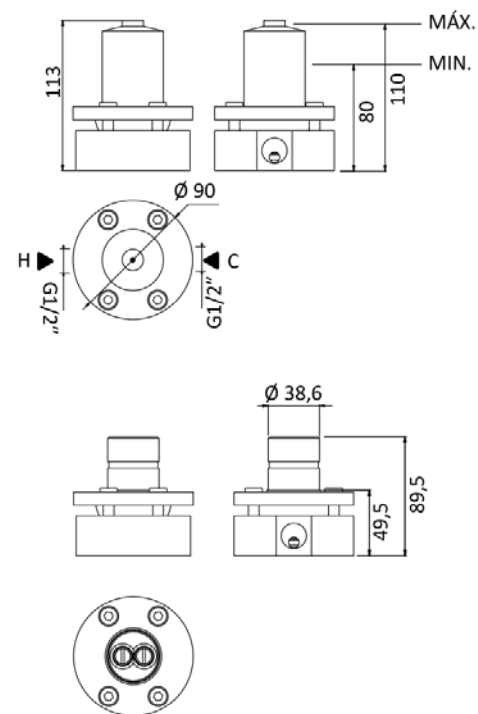

פיה עגולה לברז קיר נסתר 19 ס"מ

פיה עגולה לברז קיר נסתר 15 ס"מ

שרטוטים סדרת X-ALPHA

ברז כיוור פרי סטנדינג

שרטוטים סדרת X-ALPHA

ערכה חימונית לברז קיר נסתר עם פיה עגולה 19 ס"מ

תושבת אוניברסלית לברזי פריסטנדינג