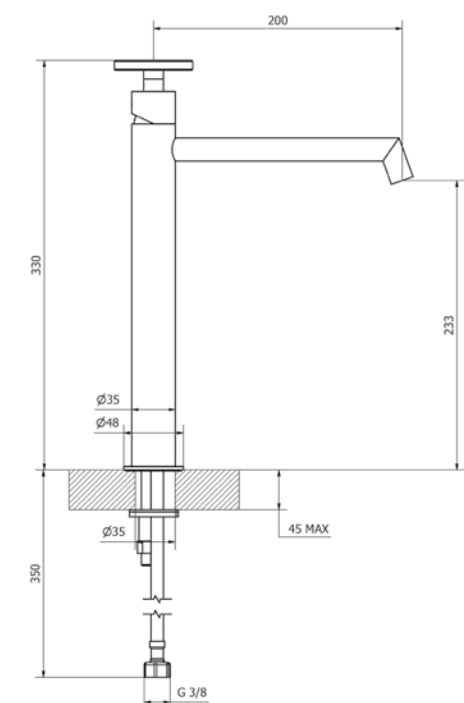

כיסוי חיצוני לאינטרפוף 3 דרך

ברז פרח קבוע בינוני

ברז פרח קבוע נמוך

ערכה חיצונית לברז קיר נסתר

פיה עגולה לברז קיר נסתר 19 ס"מ

ברז ברבור מסתובב קצר

ברז פרח קבוע גבוה

LAB