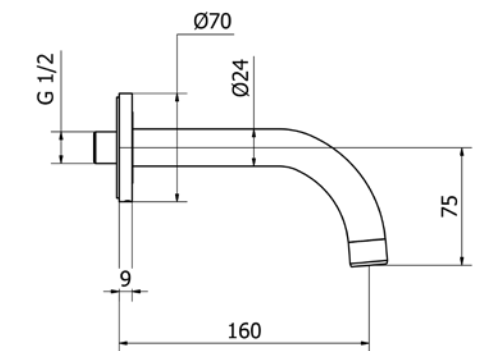

פיה עגולה לברז קיר נסתר 16 ס"מ