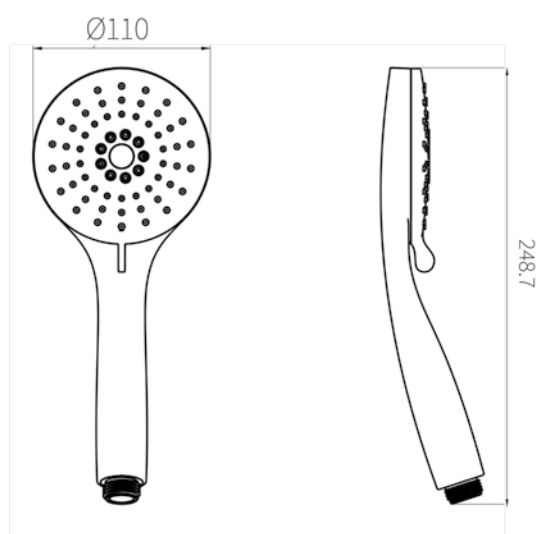

שרטוטים מוצרים משלימים

זרוע קיר עגולה 40 ס"מ

זרוע תקרה עגולה מהתקרה 20 ס"מ

מזלף OPTIMUM 3 מצבי זרימה

מזלף OPTIMUM מצב זרימה בודד

שרטוטים מוצרים משלימים

ראש מקלחת עגול 25 ס"מ

ראש מקלחת עגול 20 ס"מ

ראש מקלחת עגול 30 ס"מ

ראש מקלחת RAIN עגול 25 ס"מ

שרטוטים מוצרים משלימים

מתזן עם תפס Illusion

ונטיל לחיצה עגול

מתזן עגול MINIMAL

שרטוטים מוצרים משלימים

נקודת מים מפוארת