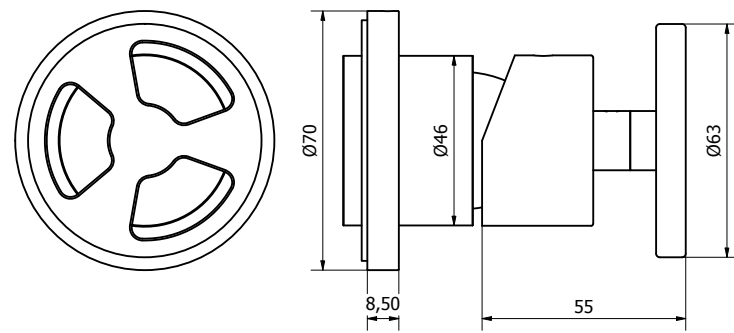

כיסוי חיצוני לאינטרפוף 3 דרך

ברז פרח קבוע בינוני

ברז פרח קבוע נמוך

ערכה חיצונית לברז קיר נסתר

פיה עגולה לברז קיר נסתר 19 ס"מ

ברז ברבור מסתובב קצר

ברז פרח קבוע גבוה

LAB