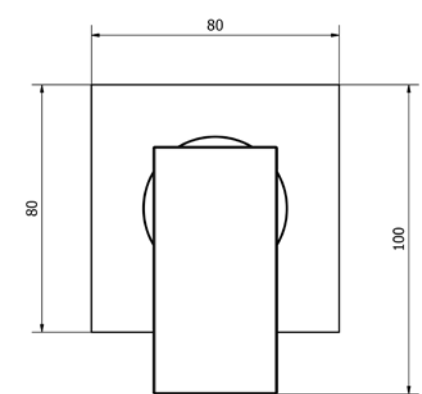

ברז פרח קבוע גבוה

כיסוי חיצוני לאינטרפוף 4 ו-5 דרך

ברז פרח קבוע נמוך

כיסוי חיצוני לאינטרפוף 3 דרך

זרועות

זרוע מרובעת מהתקרה 20 ס"מ
חומרים: בראס

ברקוד: 540278
צבע: שחור מט
מק"ט: 108.523.020.017.11

ברקוד: 540890
צבע: זהב מוברש PVD
מק"ט: 108.523.020.017.42