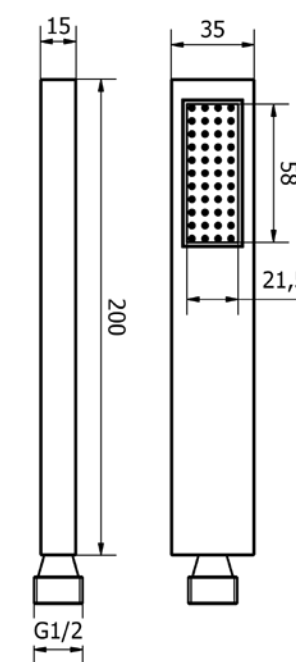

שרטוטים למשלימים GOSSIP

צינור גמיש 1.5 מ'

נקודת מים מרובעת עם מאחז

שרטוטים למשלימים GOSSIP

זרוע מרובעת מהתקרה 20 ס"מ

מזלף מרובע

ראש מקלחת מרובע 25 ס"מ

זרוע קיר מרובעת 38 ס"מ