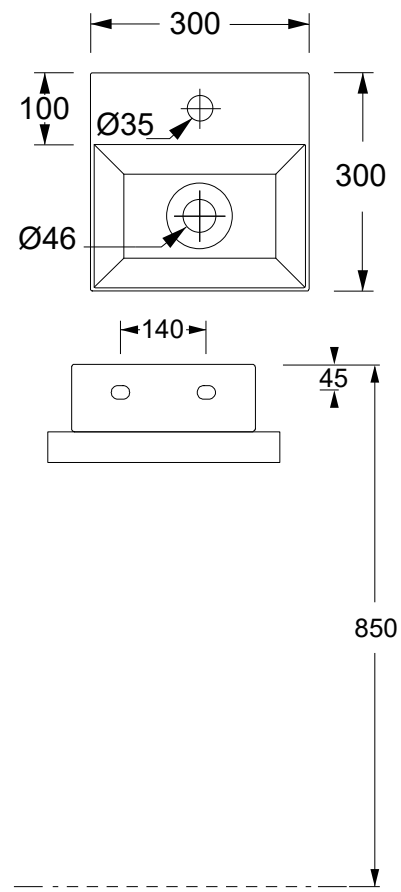

שרטוטים סדרת EQUILIBRIUM

• כיור רחצה מונח עגול 40 ס"מ

• כיור רחצה מונח מלבני 60X37 ס"מ

• רגל לכיור

שרטוטים סדרת SPY/NUR

• כיור רחצה מונח/תלוי מרובע 30X30 ס"מ

שרטוטים סדרת HIDE/NUR

• כיור רחצה מונח עגול 40 ס"מ