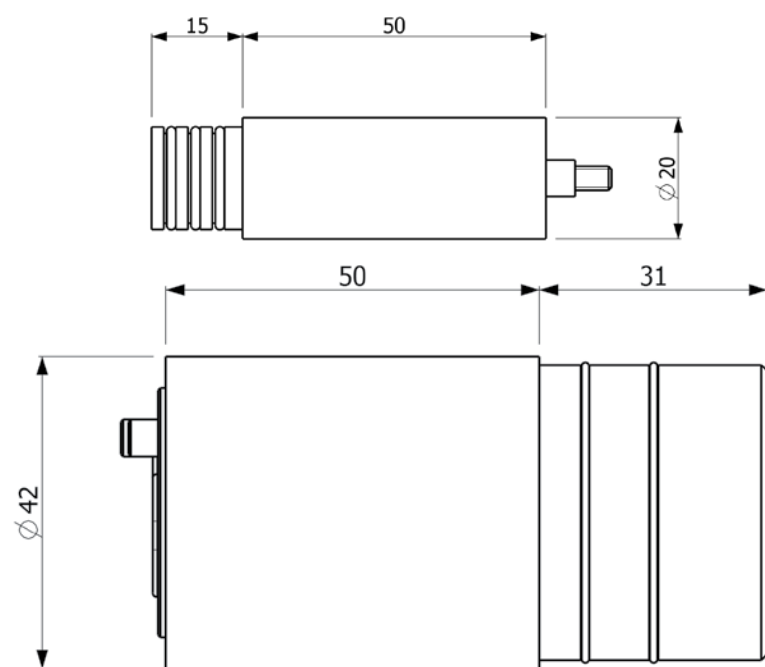

540766 | כרום מוברש

מאריך אוניברסלי לאינטרפוף 3 דרך

פלטה לאינטרפוף 3 דרך עגול קוטר 11 ס"מ

מאריך אוניברסלי לאינטרפוף 4 ו-5 דרך

פלטה לאינטרפוף 4 ו-5 דרך עגול קוטר 17 ס"מ

מוצרים
משלימים

פצי - פרופיל החברה

מותג PEZZI מיום הקמתו, שם דגש על עיצובים טרנדיים בתחום העיצוב הבית משלב בהרמוניה סוחפת ומופלאה חדשנות עיצובית, איכות עילאית יחד עם חווית שימוש נוחה ומרגשת. שילובים דינאמיים ונועזים, המותג שואב השראתו מטרנדים עכשוויים בסצנת העיצוב העולמית, ומביא אליכם סדרת מוצרים אקסלוסיבית, שהם פריטים בעלי אמירה עיצובית חדשנית עשויים חומרי גלם משובחים.