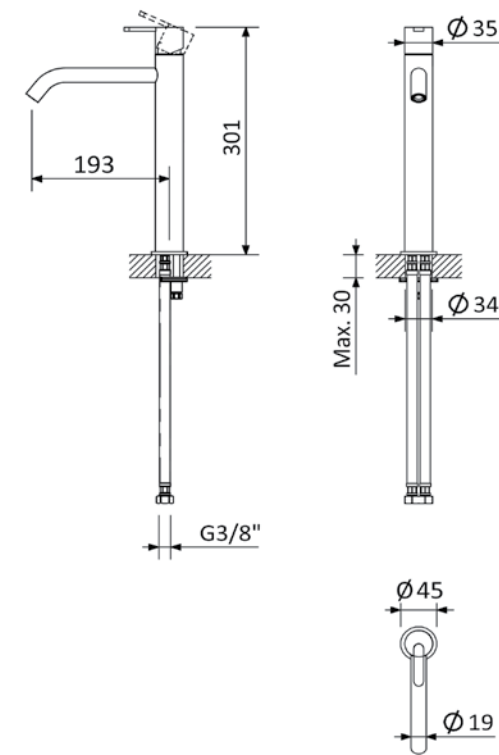

ברז פרח קבוע גבוה

ברז פרח קבוע נמוך

כיסוי חיצוני לאינטרפוף 4 דרך

כיסוי חיצוני לאינטרפוף 3 דרך

שרטוטים סדרת X-ALPHA

ערכה חיצונית לברז קיר נסתר עם פיה עגולה 15 ס"מ

שרטוטים סדרת X-ALPHA

כיסוי חיצוני לאינטרפון 4 דרך אופקי