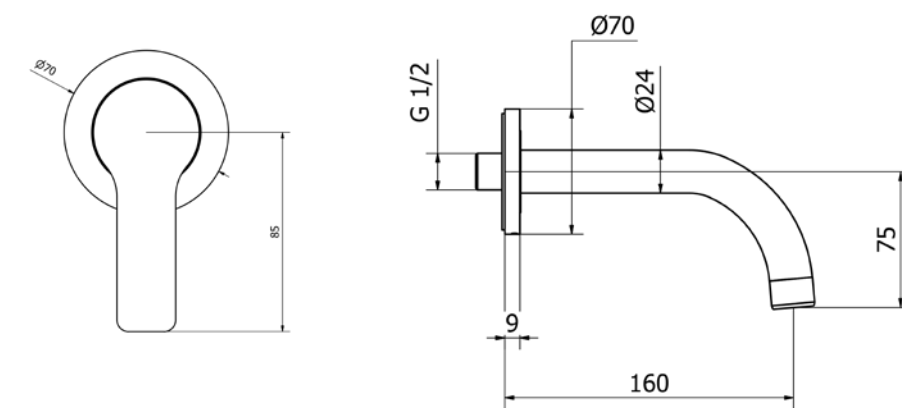

ברז פרח קבוע בינוני

ברז ברבור מסתובב קצר

פיה עגולה לברז קיר נסתר 20 ס"מ

ערכה חיצונית לברז קיר נסתר

פיה עגולה לברז קיר נסתר 16 ס"מ

ערכה חיצונית לברז קיר נסתר

SONIC

סוללה לאמבטיה קומפלט