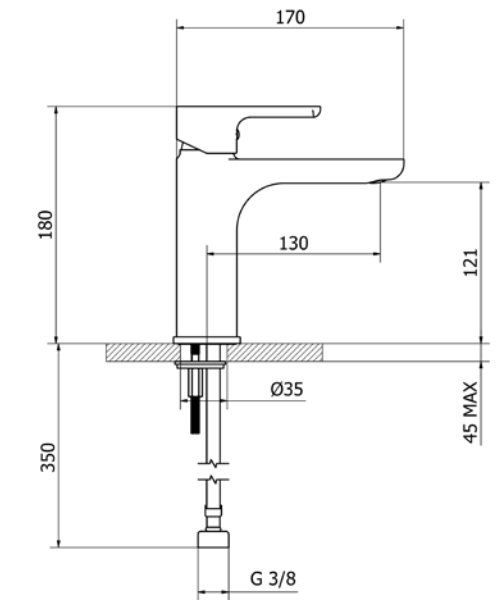

שחור מט | 540026

כרום | 540024