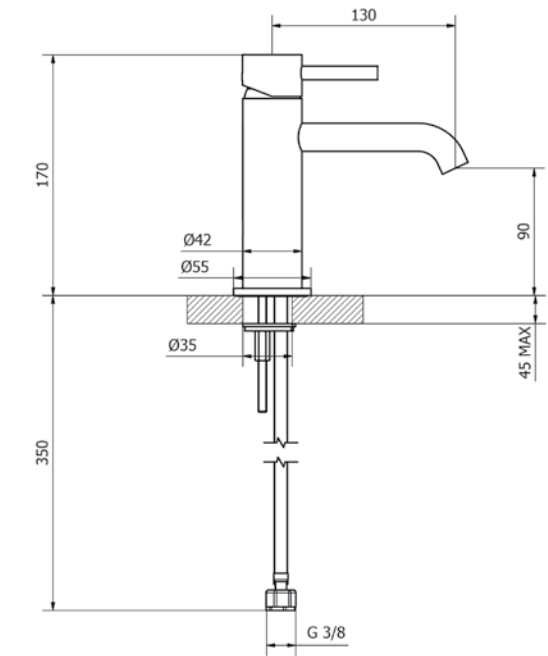

כיסוי חיצוני לאינטרפופ 3 דרך

ברז אמבטיה פרי סטנדינג

כיסוי חיצוני לאינטרפופ 4 ו-5 דרך

שרטוטים סדרת DALI

ברז פרח קבוע גבוה

ברז פרח קבוע נמוך

ברז ברבור מסתובב קצר

פיה עגולה לברז קיר נסתר 20 ס"מ