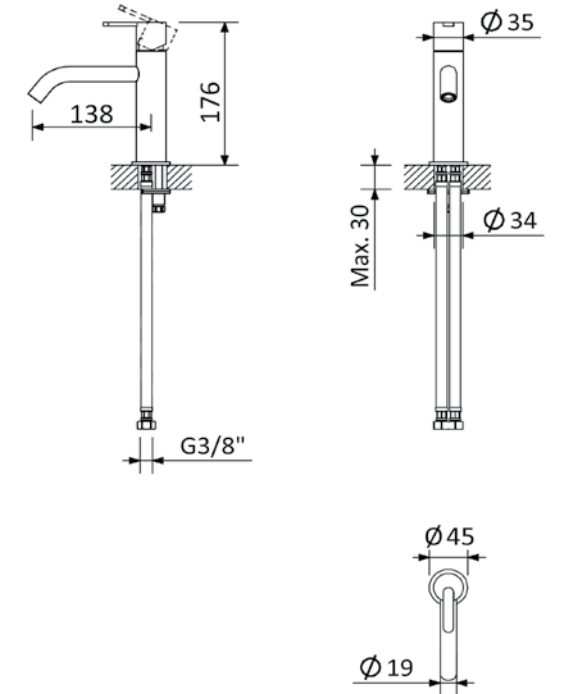

ברז פרח קבוע גבוה

ברז פרח קבוע נמוך

כיסוי חיצוני לאינטרפוף 4 דרך

כיסוי חיצוני לאינטרפוף 3 דרך

שרטוטים סדרת X-ALPHA

ערכה חיצונית לברז קיר נסתר עם פיה עגולה 15 ס"מ

שרטוטים סדרת X-ALPHA

כיסוי חיצוני לאינטרפון 4 דרך אופקי