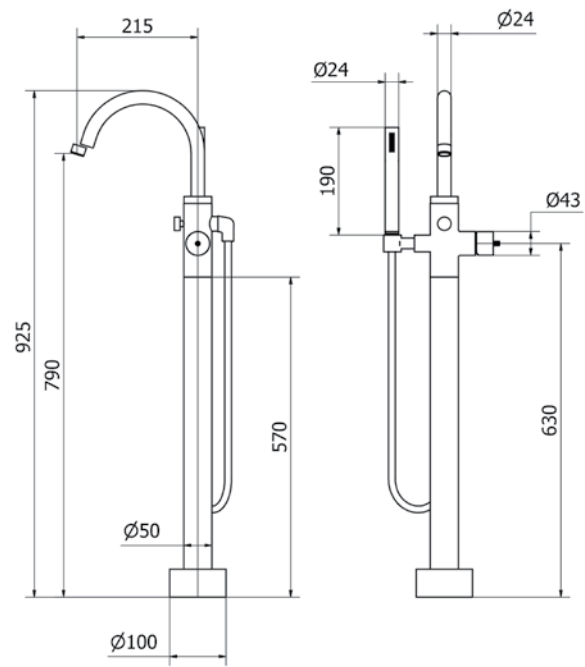

כיסוי חיצוני לאינטרפופ 3 דרך

ברז אמבטיה פרי סטנדינג

כיסוי חיצוני לאינטרפופ 4 ו-5 דרך

שרטוטים סדרת DALI

ברז פרח קבוע גבוה

ברז פרח קבוע נמוך

ברז ברבור מסתובב קצר

פיה עגולה לברז קיר נסתר 20 ס"מ