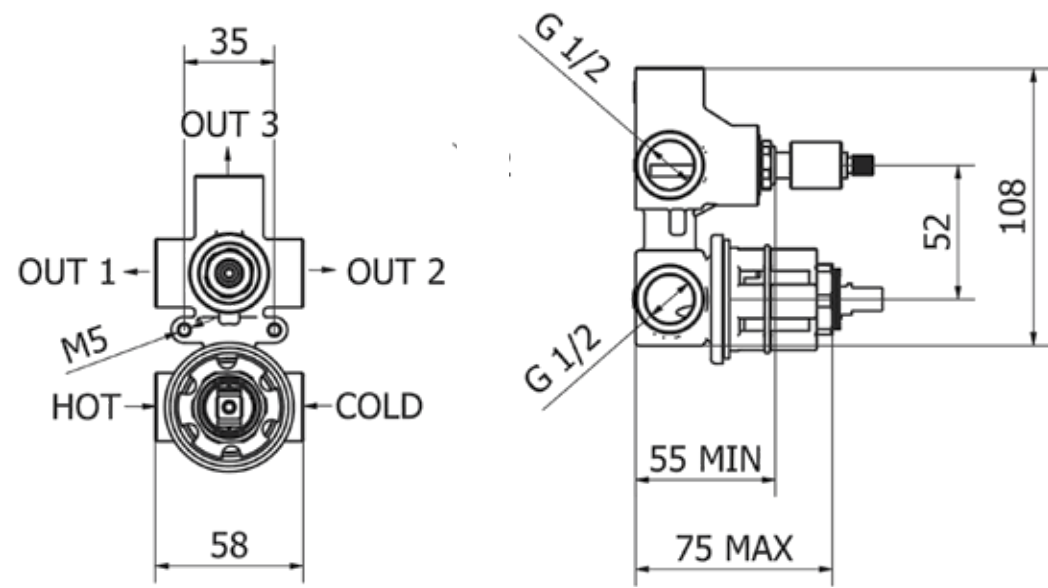

גוף פנימי אוניברסלי לקיר נסתר

גוף פנימי אוניברסלי לאינטרפון 4 דרך