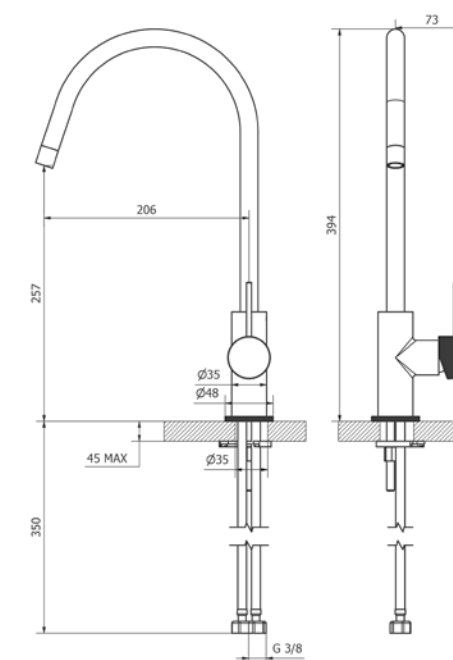

כיסוי חיצוני לאינטרפופץ 4 ו-5 דרך

כיסוי חיצוני לאינטרפופץ 3 דרך

ערכת חיצונית לברז קיר נסתר

פיה לברז קיר נסתר עגול 19 ס"מ

ברז פרח קבוע בינוני

ברז פרח קבוע נמוך

ברז ברבור מסתובב קצר

ברז פרח קבוע גבוה