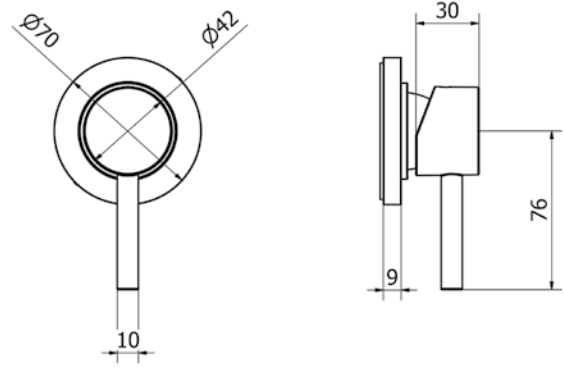

כיסוי חיצוני לאינטרפופ 3 דרך

ברז אמבטיה פרי סטנדינג

כיסוי חיצוני לאינטרפופ 4 ו-5 דרך

שרטוטים סדרת DALI

ברז פרח קבוע גבוה

ברז פרח קבוע נמוך

ברז ברבור מסתובב קצר

פיה עגולה לברז קיר נסתר 20 ס"מ