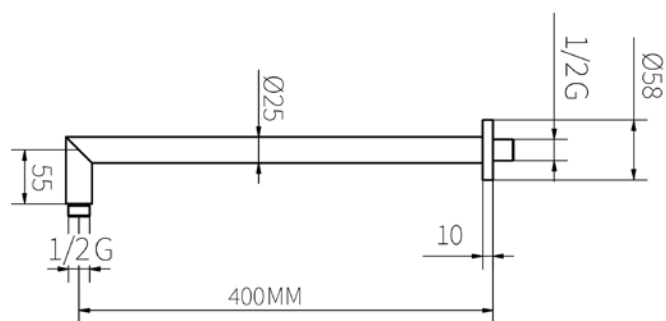

שרטוטים מוצרים משלימים

זרוע קיר עגולה 40 ס"מ

זרוע תקרה עגולה מהתקרה 20 ס"מ

מזלף OPTIMUM 3 מצבי זרימה

מזלף OPTIMUM מצב זרימה בודד

שרטוטים מוצרים משלימים

ראש מקלחת עגול 25 ס"מ

ראש מקלחת עגול 20 ס"מ