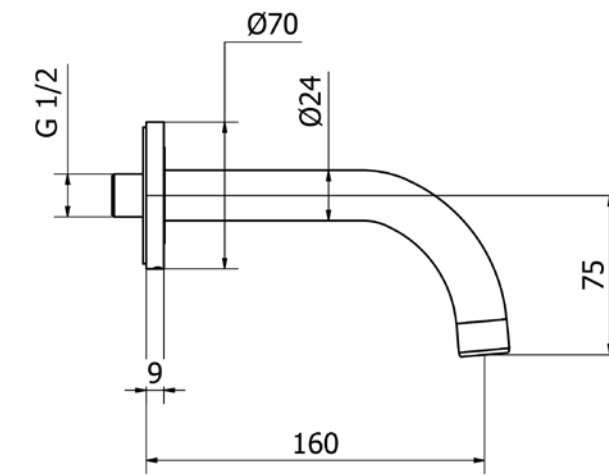

ברז פרח קבוע בינוני

ברז ברבור מסתובב קצר

פיה עגולה לברז קיר נסתר 20 ס"מ

ערכה חיצונית לברז קיר נסתר

פיה עגולה לברז קיר נסתר 16 ס"מ

ערכה חיצונית לברז קיר נסתר

SONIC

סוללה לאמבטיה קומפלט