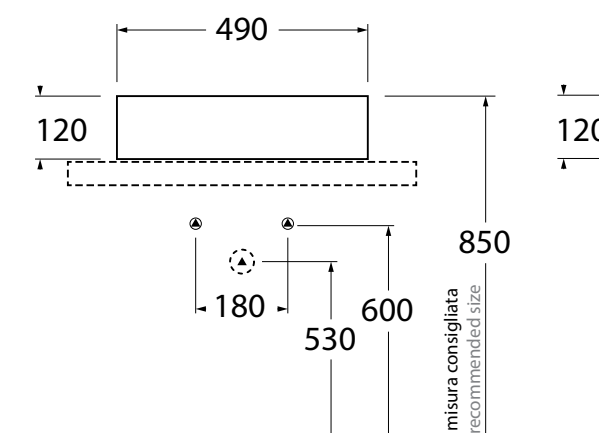

שרטוטים סדרת ELEGANCE

כיור רחצה מונח מרובע 25X25X12 ס"מ

שרטוטים סדרת ELEGANCE

כיור רחצה מונח עגול 30X12 ס"מ

כיור רחצה מונח מלבני 41X25X12 ס"מ

כיור רחצה מונח אובלי 49X30X12 ס"מ

ELEGANCE

שרטוטים סדרת ELEGANCE