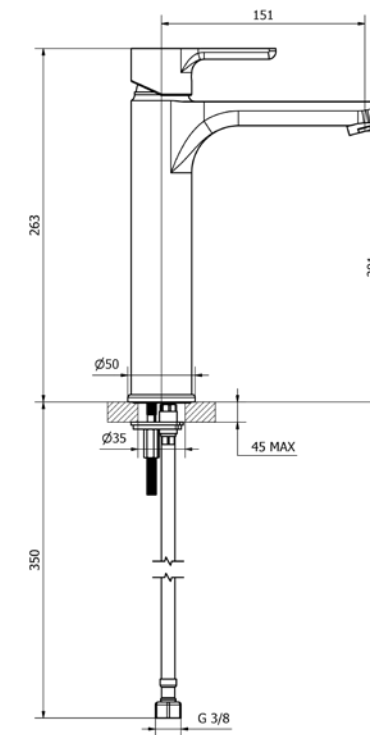

ברקוד: 540024
צבע: כרום
מק"ט: 101.050.016.010.01

לבן מט | 540028

שחור מט | 540026

כרום | 540024

סוללת אמבטיה קומפלט

כיסוי חיצוני לאינטרפוף 4 ו-5 דרך

כיסוי חיצוני לאינטרפוף 3 דרך

ברז פרח קבוע גבוה