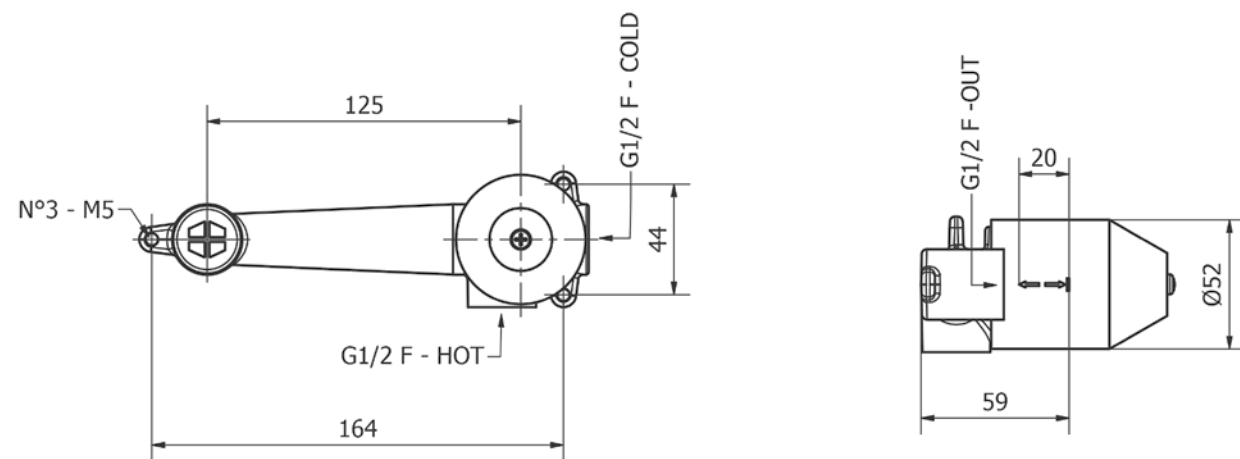

גוף פנימי אוניברסלי לאינטרפוף 4 דרך

חומרים: בראס

מק"ט: 101.020.004.001.00

גוף פנימי אוניברסלי לאינטרפון 5 דרך

גוף פנימי אוניברסלי לאינטרפון 3 דרך

גוף פנימי אוניברסלי לקיר נסתר

גוף פנימי אוניברסלי לאינטרפון 4 דרך