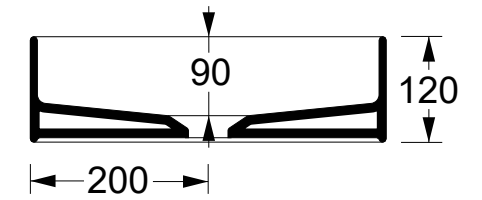

שרטוטים סדרת EQUILIBRIUM

• כיור רחצה מונח עגול 40 ס"מ

• כיור רחצה מונח מלבני 60X37 ס"מ

• רגל לכיור

שרטוטים סדרת SPY/NUR

• כיור רחצה מונח/תלוי מרובע 30X30 ס"מ

שרטוטים סדרת HIDE/NUR

• כיור רחצה מונח עגול 40 ס"מ