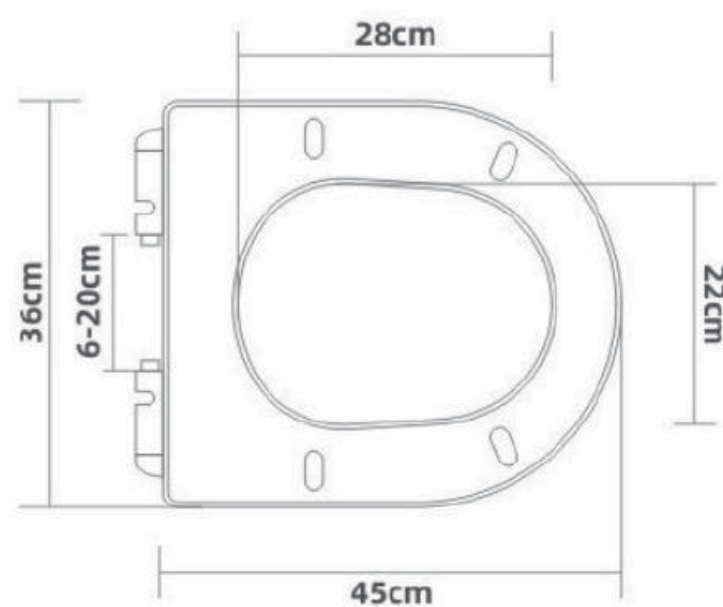

מושב אסלה פנאומטי נשלף