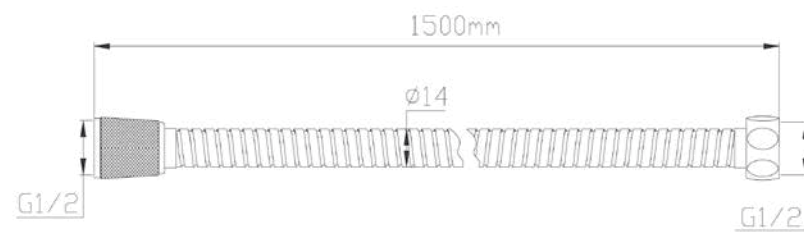

580024 | כרום מוברש

540585 | כרום מושחר

541006 | גרפיט PVD

555102 | כרום

שרטוטים למשלימים GOSSIP

צינור גמיש 1.5 מ'

נקודת מים מרובעת עם מאחז

שרטוטים למשלימים GOSSIP