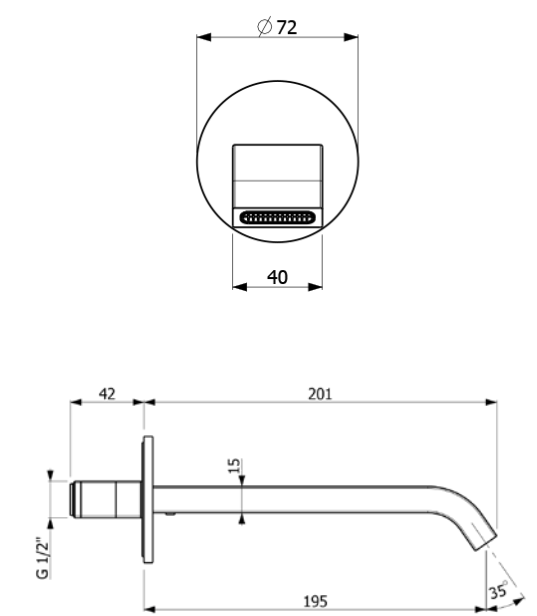

פיה מלבנית לברז קיר נסתר