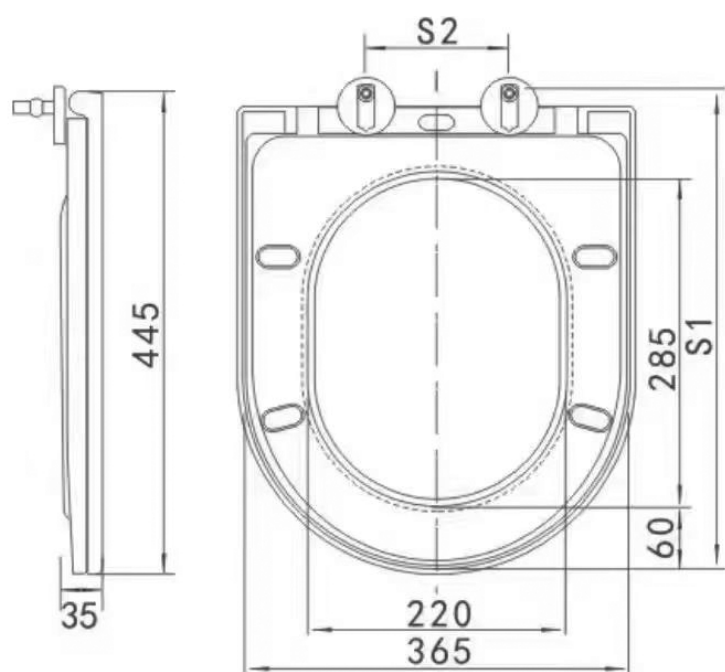

בידה מונח

שרטוטים סדרת AVEIRO

מונבלוק עם מושב

TWIST

שרטוטים אסלה TWIST

אסלה תלויה עם מושב נשלף

מושב אסלה פנאומטי נשלף

אסלה TWIST