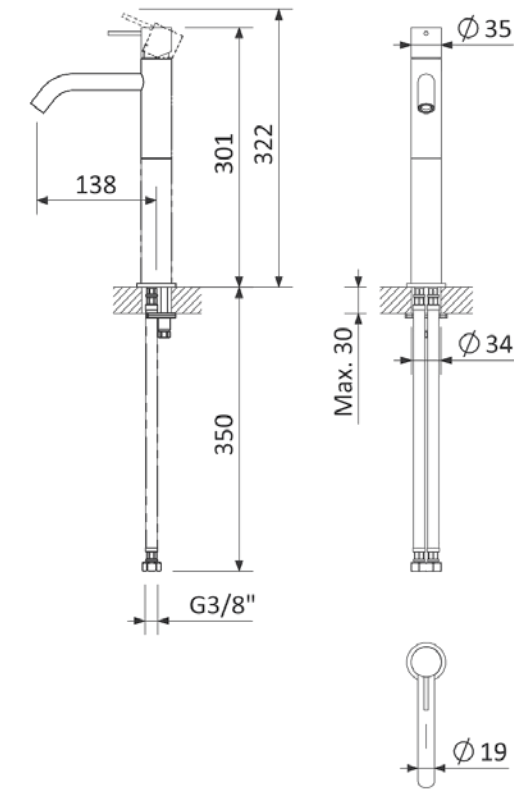

כיסוי חיצוני לאינטרפוף 4 דרך אופקי

ע. חיצונית לברז קיר נסתר עם פיה עגולה 15 ס"מ

פיה עגולה לברז קיר נסתר 15 ס"מ

שרטוטים סדרת SUPER INOX

ברז פרח קבוע גבוה

כיסוי חיצוני לאינטרפוף 4 דרך

ברז פרח קבוע נמוך

כיסוי חיצוני לאינטרפוף 3 דרך