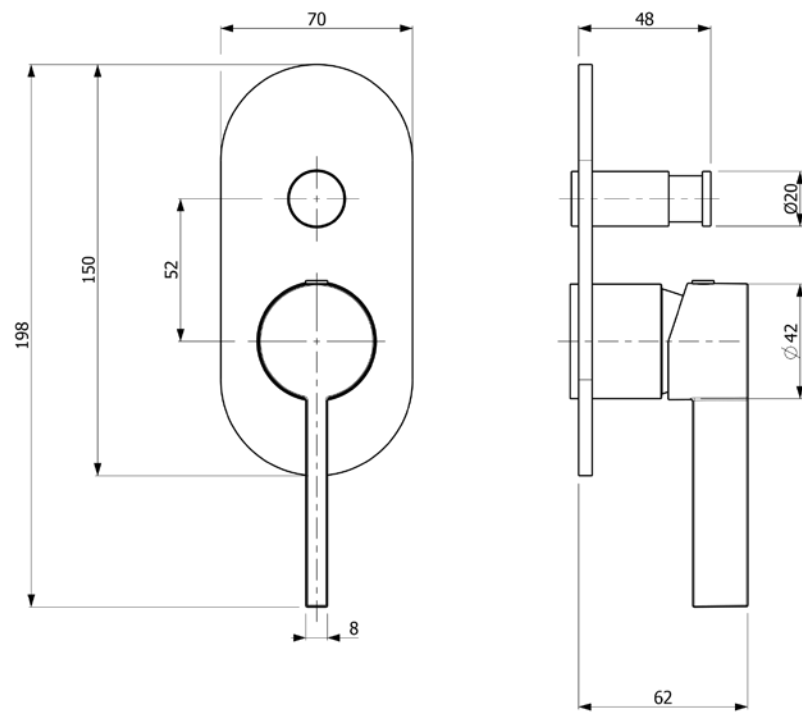

כיסוי חיצוני לאינטרפופ 4 דרך