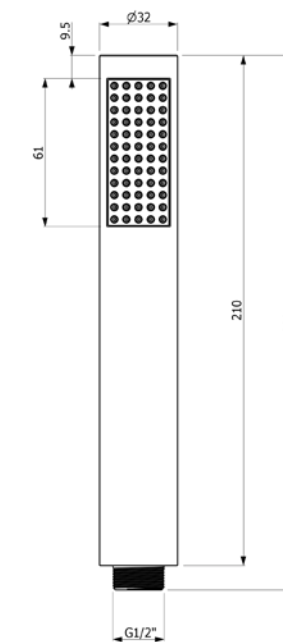

מזלף עגול מינימל AV