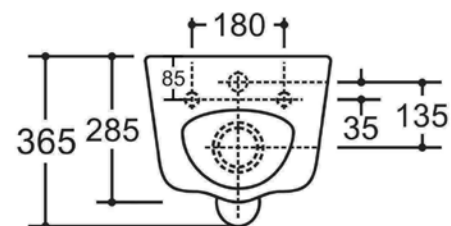

בידה מונח

שרטוטים סדרת AVEIRO

מונבלוק עם מושב

TWIST

שרטוטים אסלה TWIST

אסלה תלויה עם מושב נשלף

מושב אסלה פנאומטי נשלף

אסלה TWIST