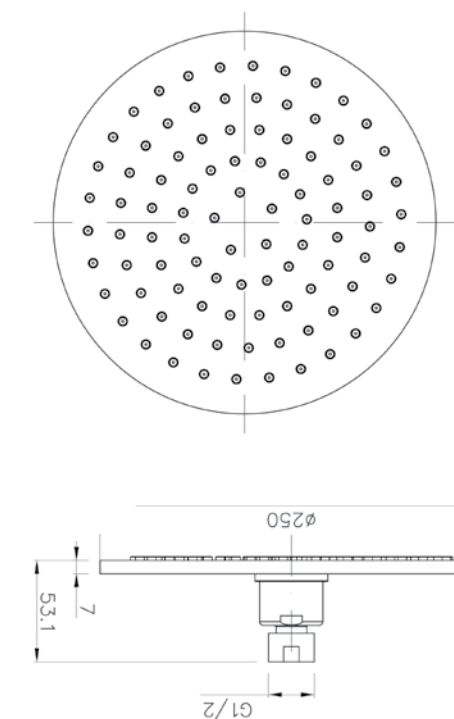

ראש מקלחת RAIN עגול 25 ס"מ