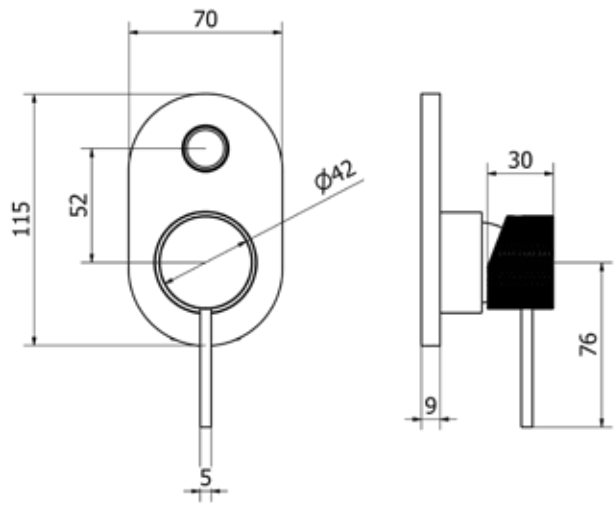

כיסוי חיצוני לאינטרפופץ 4 ו-5 דרך

כיסוי חיצוני לאינטרפופץ 3 דרך

ערכת חיצונית לברז קיר נסתר

פיה לברז קיר נסתר עגול 19 ס"מ

ברז פרח קבוע בינוני

ברז פרח קבוע נמוך

ברז ברבור מסתובב קצר

ברז פרח קבוע גבוה