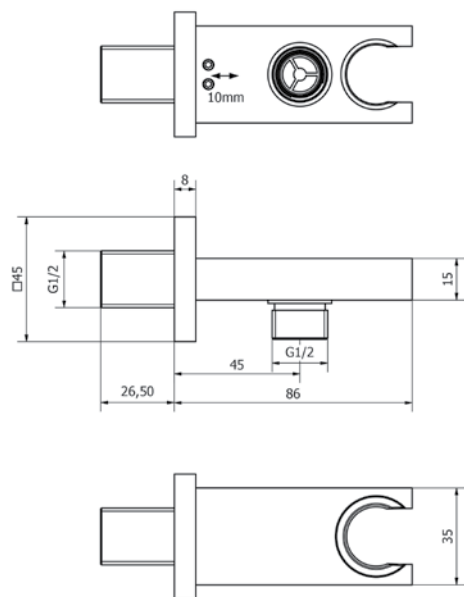

580024 | כרום מוברש

540585 | כרום מושחר

541006 | גרפיט PVD

555102 | כרום

שרטוטים למשלימים GOSSIP

צינור גמיש 1.5 מ'

נקודת מים מרובעת עם מאחז

שרטוטים למשלימים GOSSIP