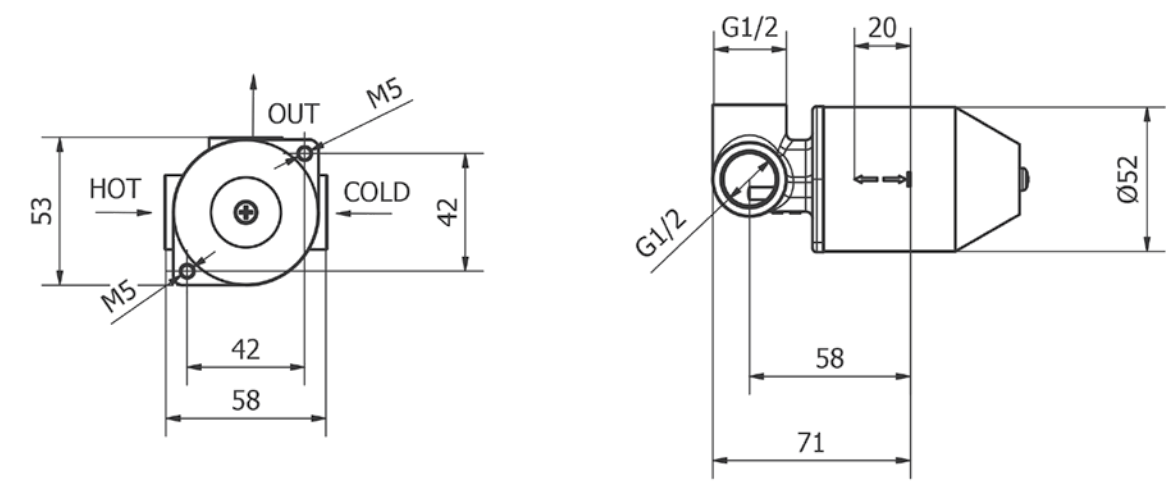

גוף פנימי אוניברסלי לאינטרפוף 4 דרך

חומרים: בראס

מק"ט: 101.020.004.001.00

גוף פנימי אוניברסלי לאינטרפון 5 דרך

גוף פנימי אוניברסלי לאינטרפון 3 דרך

גוף פנימי אוניברסלי לקיר נסתר

גוף פנימי אוניברסלי לאינטרפון 4 דרך