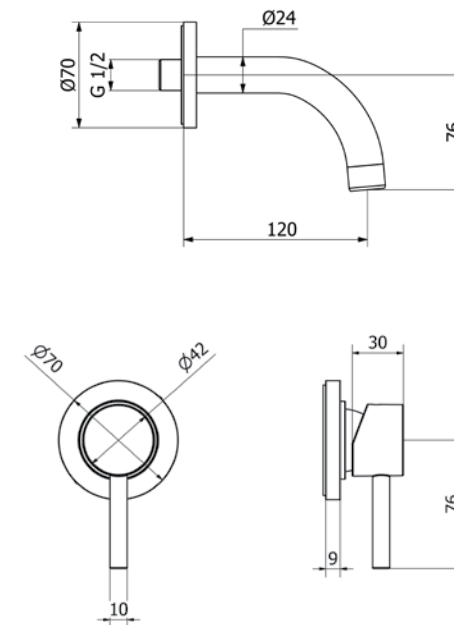

ערכת חימונית לברז קיר נסתר 20 ס"מ

ערכת חימונית לברז קיר נסתר 16 ס"מ

פיה עגולה לברז קיר נסתר 16 ס"מ