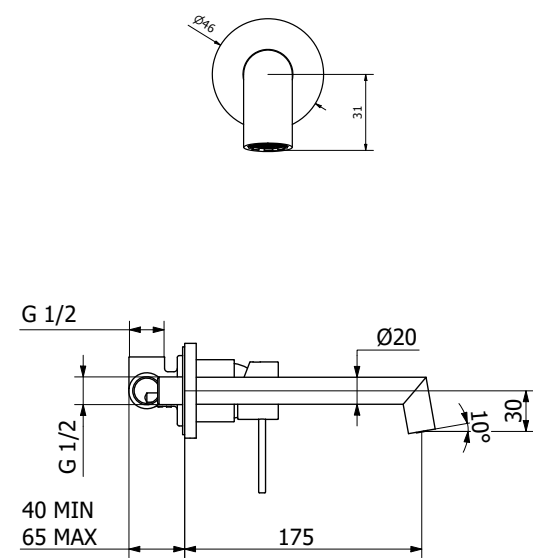

540243 | כרום

540245 | כרום מוברש

540689 | גרפיט PVD

שרטוטים סדרת STICK

כיסוי חיצוני לאינטרפּוֹץ 4 ו-5 דרך

כיסוי חיצוני לאינטרפּוֹץ 3 דרך

ערכה חיצונית לברז קיר נסתר

פיה עגולה לברז קיר נסתר 19 ס"מ