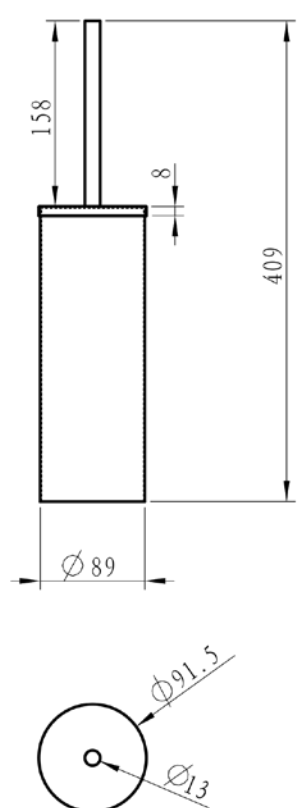

MINIMAL מזלף

צינור גמיש 1.5 מ'

שרטוטים אביזרי אמבטיה

מחזיק נייר פתוח

קולב בודד

מאריך לסיפון 30 ס"מ

סיפון עגול

מברשת אסלה מונחת