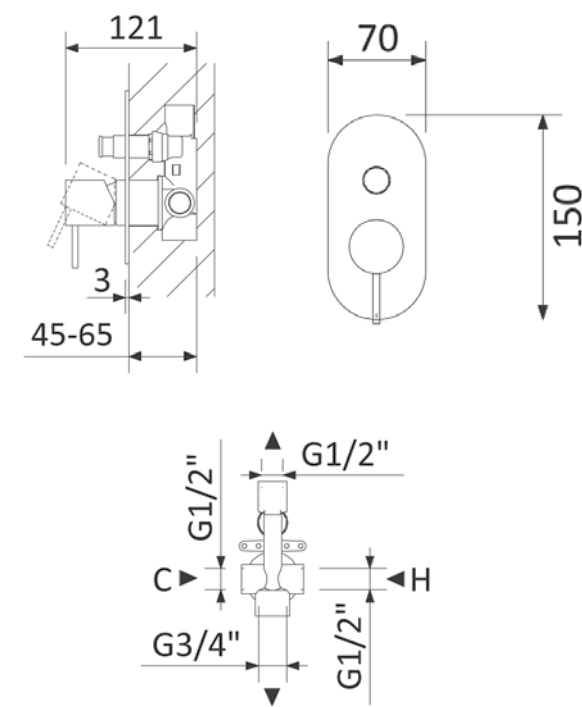

כיסוי חיצוני לאינטרפוף 4 דרך אופקי

ע. חיצונית לברז קיר נסתר עם פיה עגולה 15 ס"מ

פיה עגולה לברז קיר נסתר 15 ס"מ

שרטוטים סדרת SUPER INOX

ברז פרח קבוע גבוה

כיסוי חיצוני לאינטרפוף 4 דרך

ברז פרח קבוע נמוך

כיסוי חיצוני לאינטרפוף 3 דרך