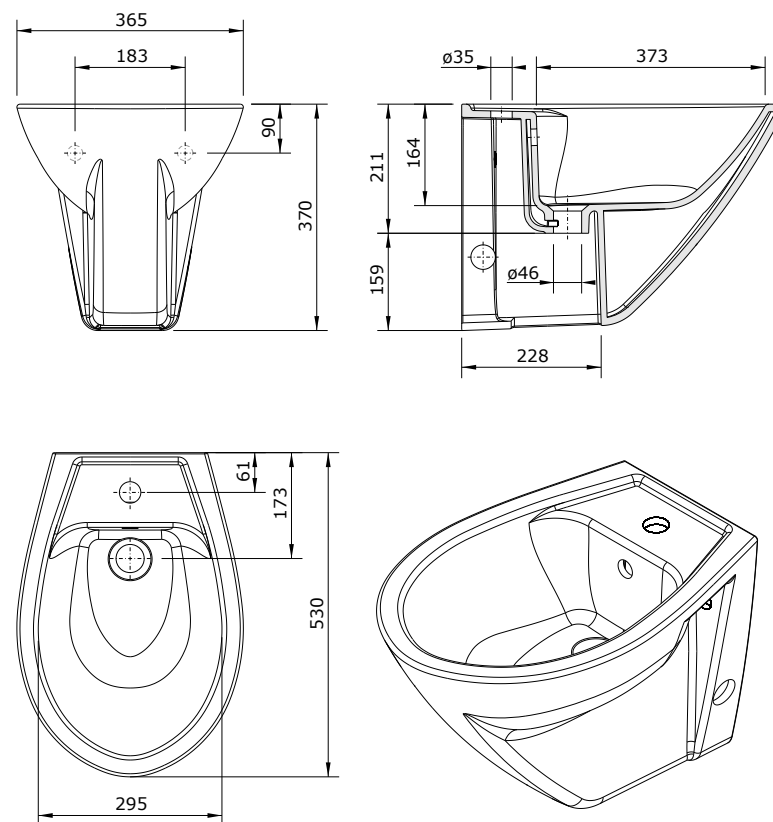

שרטוטים סדרת CETUS

אסלה תלויה עם מושב 48 ס"מ

בידה תלוי 52 ס"מ

אסלה תלויה עם מושב 52 ס"מ

סדרת AVEIRO COMFORT

ברקוד: 541252

אסלה תלויה עם מושב

צבע: לבן