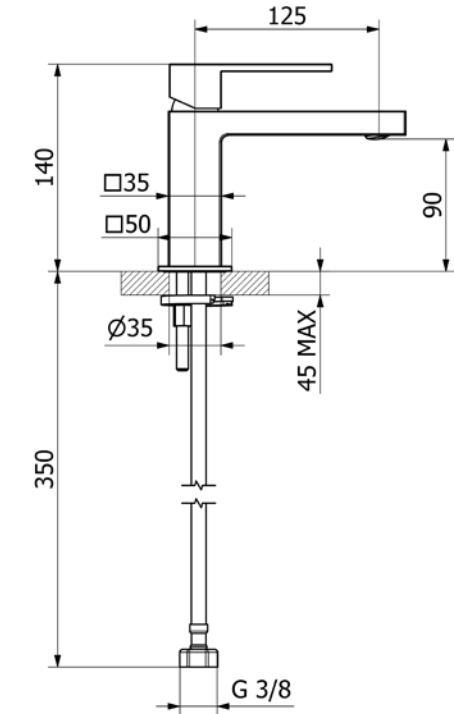

ברז פרח קבוע גבוה

כיסוי חיצוני לאינטרפוף 4 ו-5 דרך

ברז פרח קבוע נמוך

כיסוי חיצוני לאינטרפוף 3 דרך

זרועות

זרוע מרובעת מהתקרה 20 ס"מ
חומרים: בראס

ברקוד: 540278
צבע: שחור מט
מק"ט: 108.523.020.017.11

ברקוד: 540890
צבע: זהב מוברש PVD
מק"ט: 108.523.020.017.42