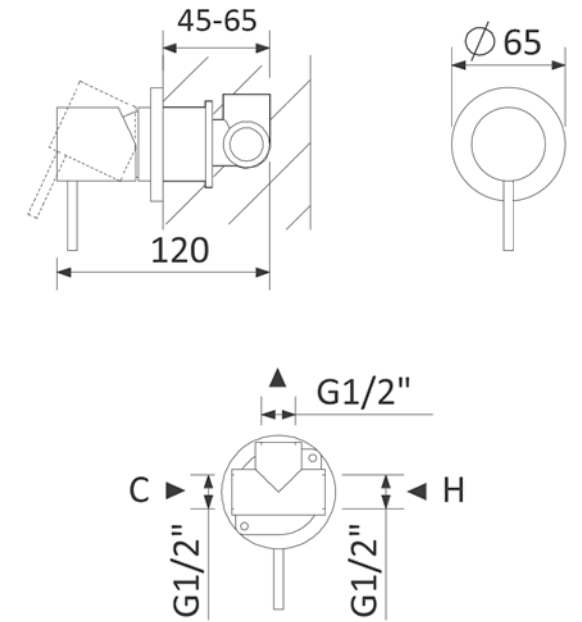

כיסוי חיצוני לאינטרפוף 4 דרך אופקי

ע. חיצונית לברז קיר נסתר עם פיה עגולה 15 ס"מ

פיה עגולה לברז קיר נסתר 15 ס"מ

שרטוטים סדרת SUPER INOX

ברז פרח קבוע גבוה

כיסוי חיצוני לאינטרפוף 4 דרך

ברז פרח קבוע נמוך

כיסוי חיצוני לאינטרפוף 3 דרך