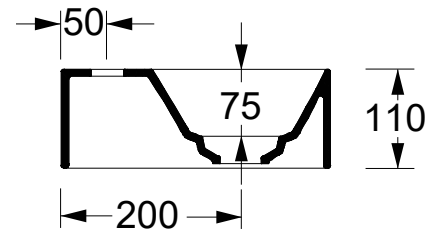

שרטוטים סדרת EQUILIBRIUM

• כיור רחצה מונח עגול 40 ס"מ

• כיור רחצה מונח מלבני 60X37 ס"מ

• רגל לכיור

שרטוטים סדרת SPY/NUR

• כיור רחצה מונח/תלוי מרובע 30X30 ס"מ

שרטוטים סדרת HIDE/NUR

• כיור רחצה מונח עגול 40 ס"מ