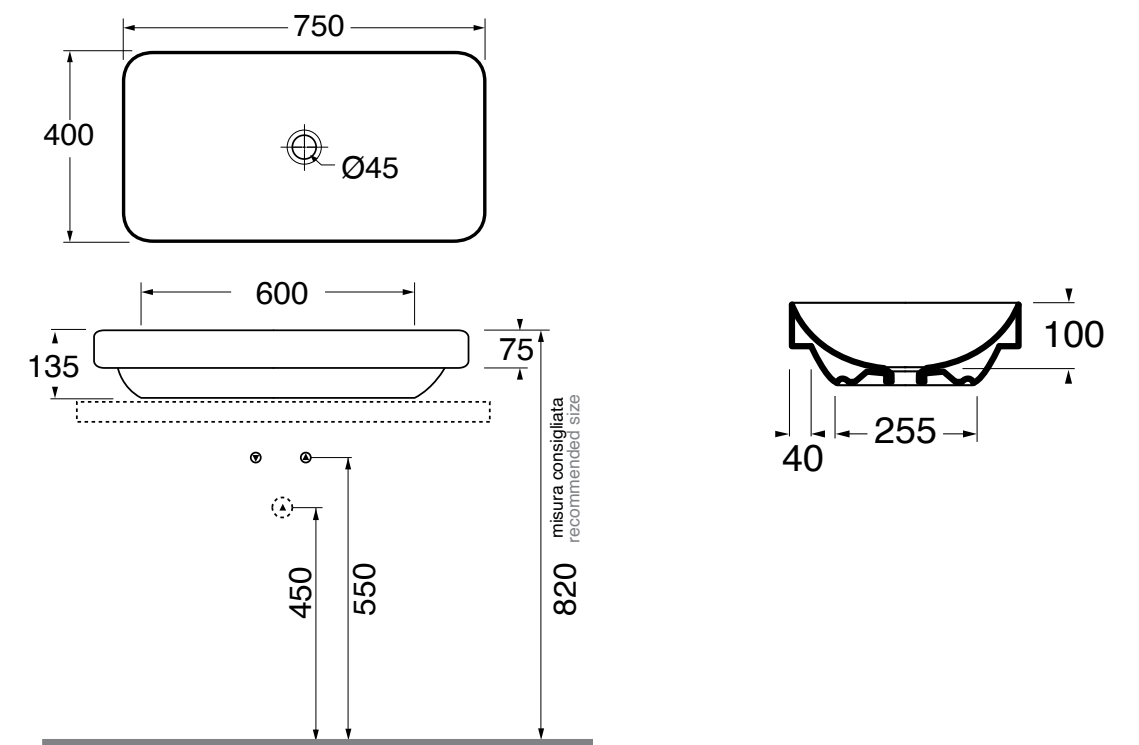

• כיור רחצה חצי שקוע מלבני 75X40X14 ס"מ