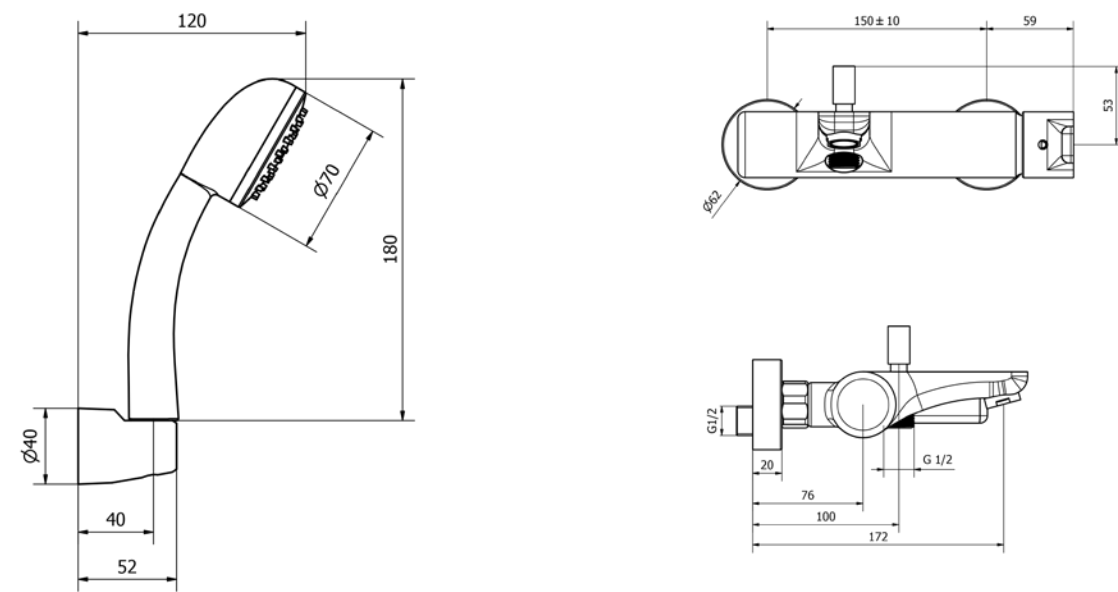

ברקוד: 540024
צבע: כרום
מק"ט: 101.050.016.010.01

לבן מט | 540028

שחור מט | 540026

כרום | 540024

סוללת אמבטיה קומפלט

כיסוי חיצוני לאינטרפוף 4 ו-5 דרך

כיסוי חיצוני לאינטרפוף 3 דרך

ברז פרח קבוע גבוה