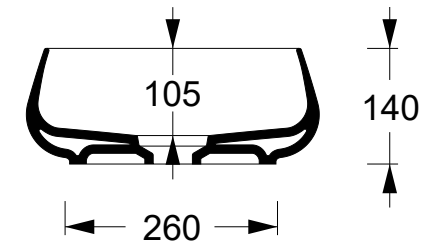

• כיור רחצה מונח מלבני 60X35 ס"מ