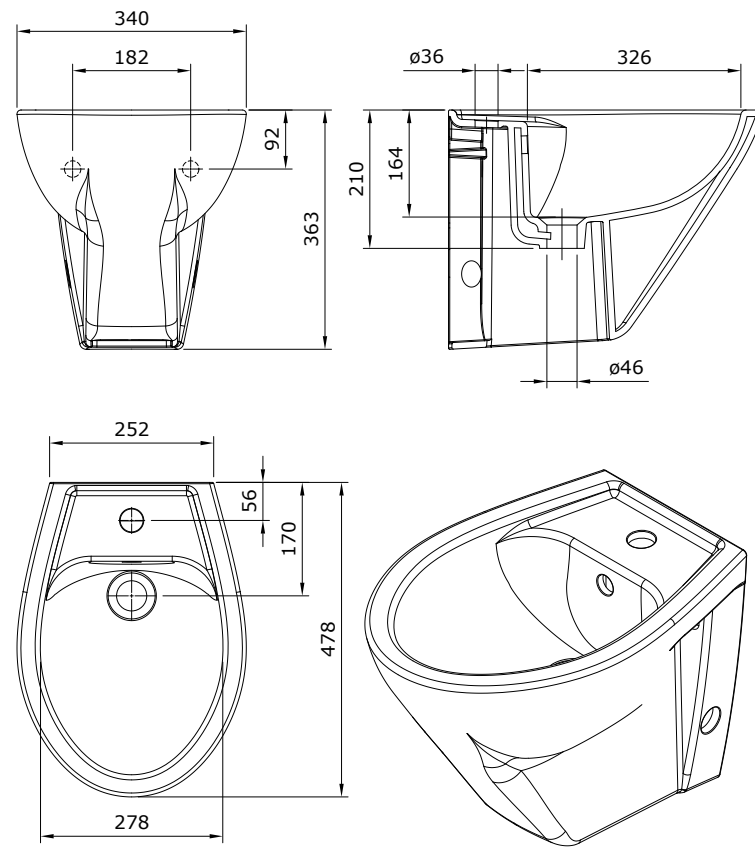

שרטוטים סדרת CETUS

אסלה תלויה עם מושב 48 ס"מ

בידה תלוי 52 ס"מ

אסלה תלויה עם מושב 52 ס"מ

סדרת AVEIRO COMFORT

ברקוד: 541252

אסלה תלויה עם מושב

צבע: לבן