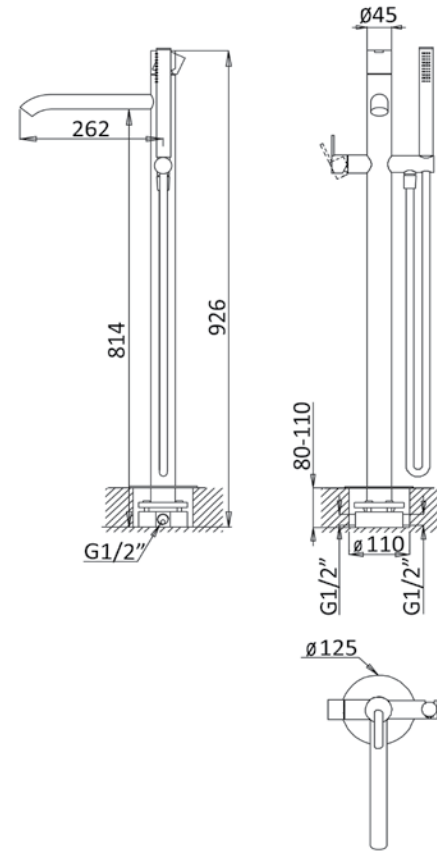

תושבת אוניברסלית לברזי פריסטנדינג

ברז אמבטיה פרי סטנדינג