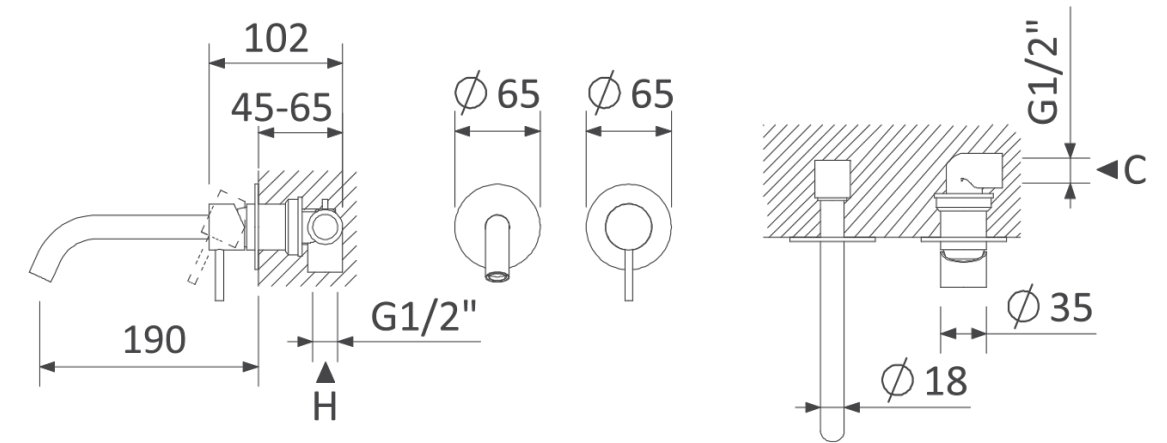

שרטוטים סדרת SUPER INOX

ברז כיור פרי סטנדינג

ברז אמבטיה פרי סטנדינג

תושבת אוניברסלית לברזי פריסטנדינג

שרטוטים סדרת SUPER INOX

פיה עגולה לברז קיר נסתר 19 ס"מ

ערכה חימונית לברז קיר נסתר עם פיה עגולה 19 ס"מ

X-ALPHA