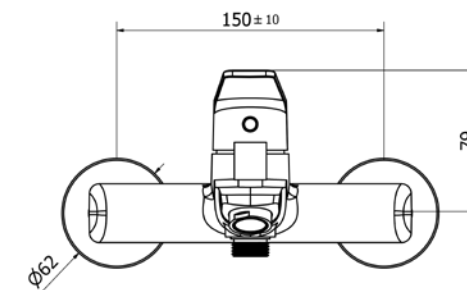

ברז ברבור מסתובב קצר

ברז פרח קבוע נמוך

סוללה לאמבטיה קומפלט

שרטוטים סדרת SONIC

פיה עגולה לברז קיר נסתר 20 ס"מ

ערכה חיצונית לברז קיר נסתר פיה 20 ס"מ

שרטוטים סדרת SONIC

כיסוי חיצוני לאינטרפוף 4 ו-5 דרך