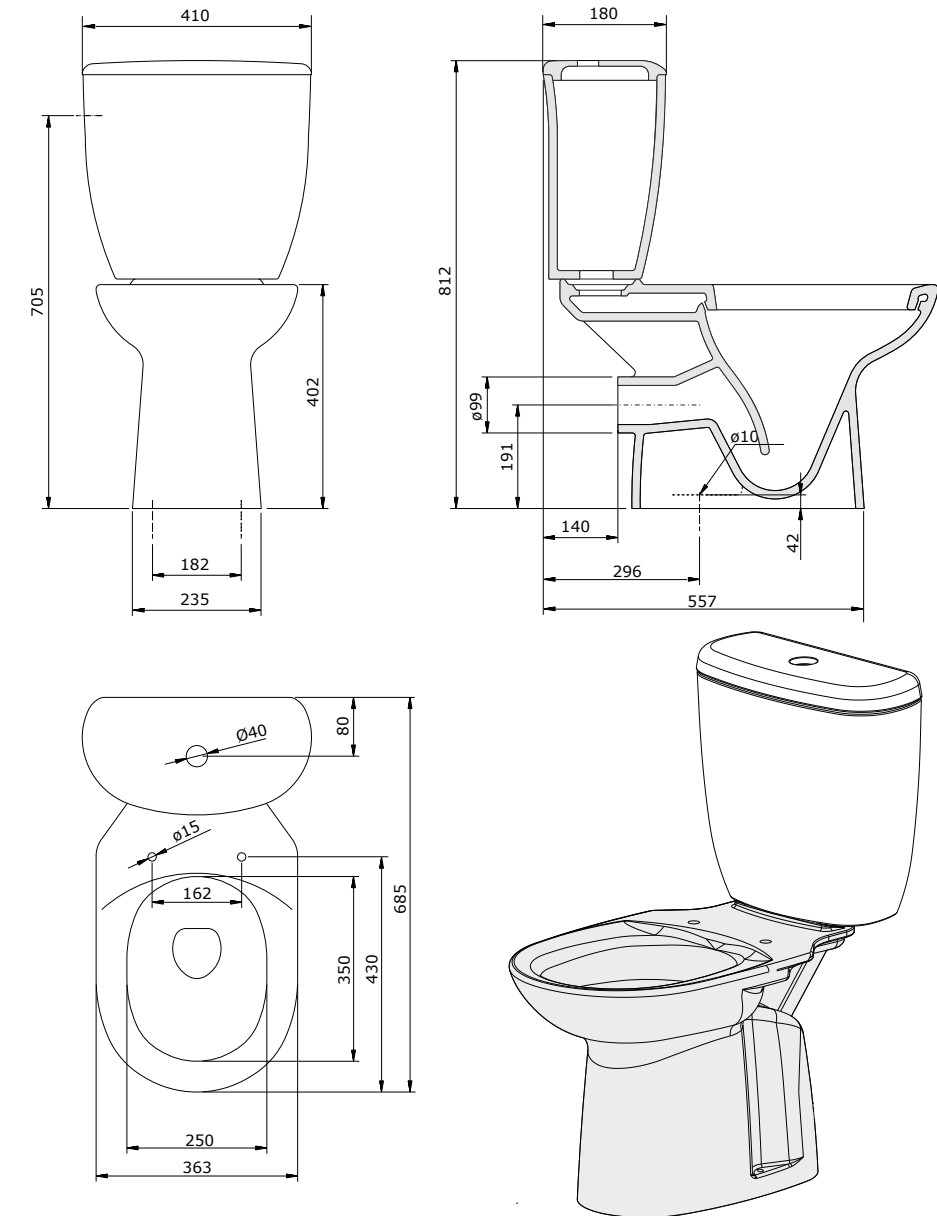

בידה מונח

שרטוטים סדרת AVEIRO

מונבלוק עם מושב

TWIST

שרטוטים אסלה TWIST

אסלה תלויה עם מושב נשלף

מושב אסלה פנאומטי נשלף

אסלה TWIST