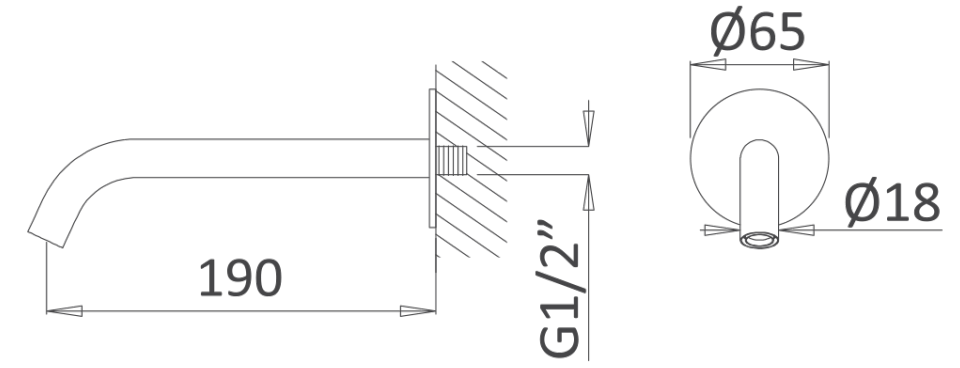

שרטוטים סדרת SUPER INOX

ברז כיור פרי סטנדינג

ברז אמבטיה פרי סטנדינג

תושבת אוניברסלית לברזי פריסטנדינג

שרטוטים סדרת SUPER INOX

פיה עגולה לברז קיר נסתר 19 ס"מ

ערכה חימונית לברז קיר נסתר עם פיה עגולה 19 ס"מ

X-ALPHA