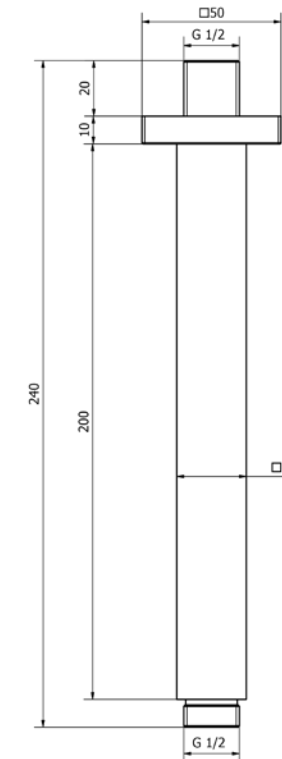

שרטוטים למשלימים GOSSIP

זרוע מרובעת מהתקרה 20 ס"מ