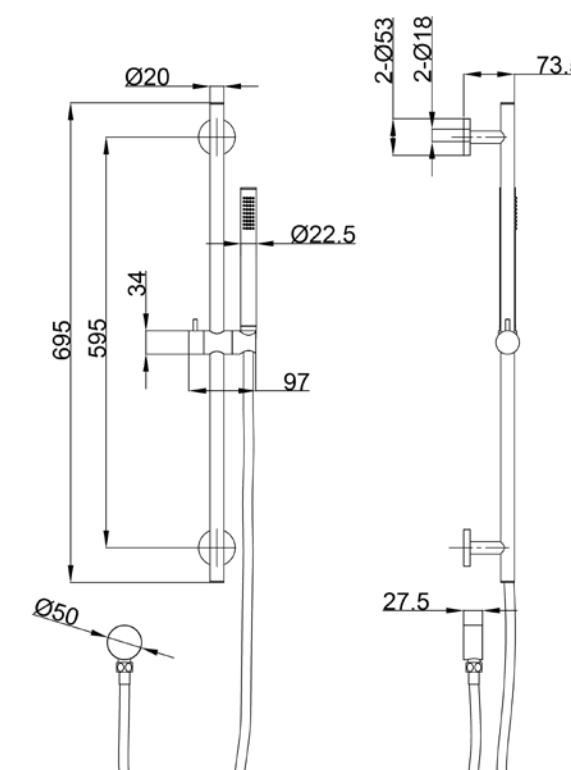

מוט מקלחת ULTRASLIM

שרטוטים מוצרים משלימים