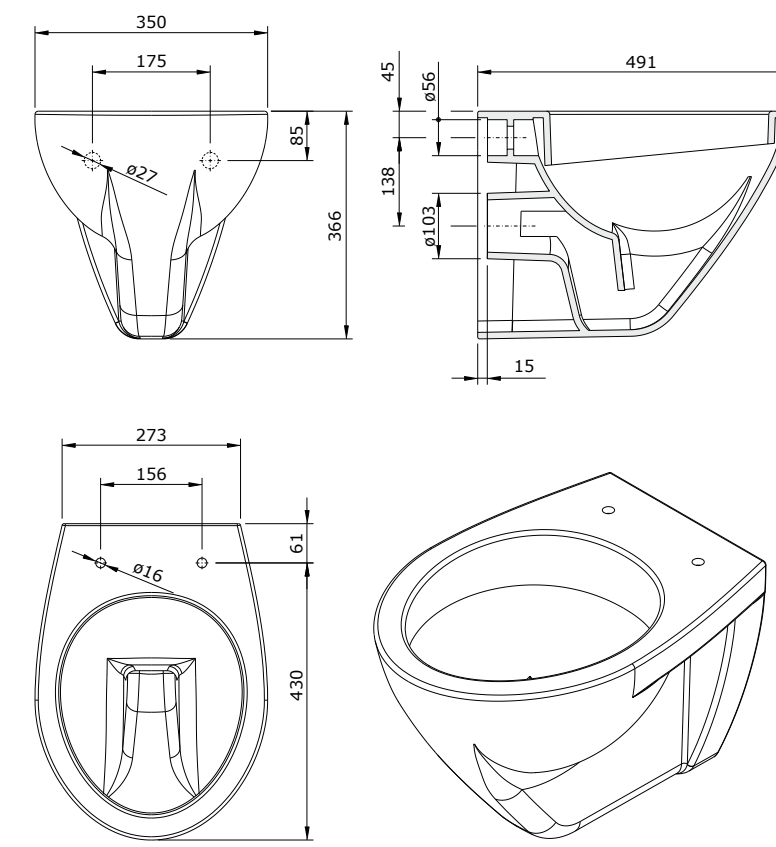

שרטוטים סדרת CETUS

אסלה תלויה עם מושב 48 ס"מ

בידה תלוי 52 ס"מ

אסלה תלויה עם מושב 52 ס"מ

סדרת AVEIRO COMFORT

ברקוד: 541252

אסלה תלויה עם מושב

צבע: לבן