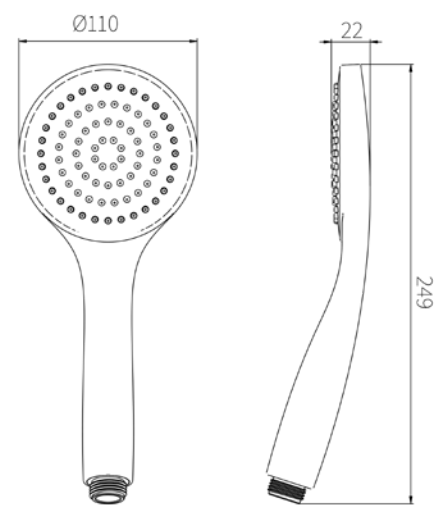

שרטוטים מוצרים משלימים

זרוע קיר עגולה 40 ס"מ

זרוע תקרה עגולה מהתקרה 20 ס"מ

מזלף OPTIMUM 3 מצבי זרימה

מזלף OPTIMUM מצב זרימה בודד

שרטוטים מוצרים משלימים

ראש מקלחת עגול 25 ס"מ

ראש מקלחת עגול 20 ס"מ