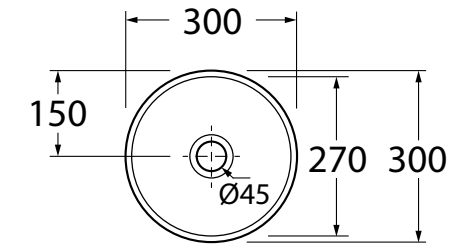

שרטוטים סדרת ELEGANCE

כיור רחצה מונח מרובע 25X25X12 ס"מ

שרטוטים סדרת ELEGANCE

כיור רחצה מונח עגול 30X12 ס"מ

כיור רחצה מונח מלבני 41X25X12 ס"מ

כיור רחצה מונח אובלי 49X30X12 ס"מ

ELEGANCE

שרטוטים סדרת ELEGANCE