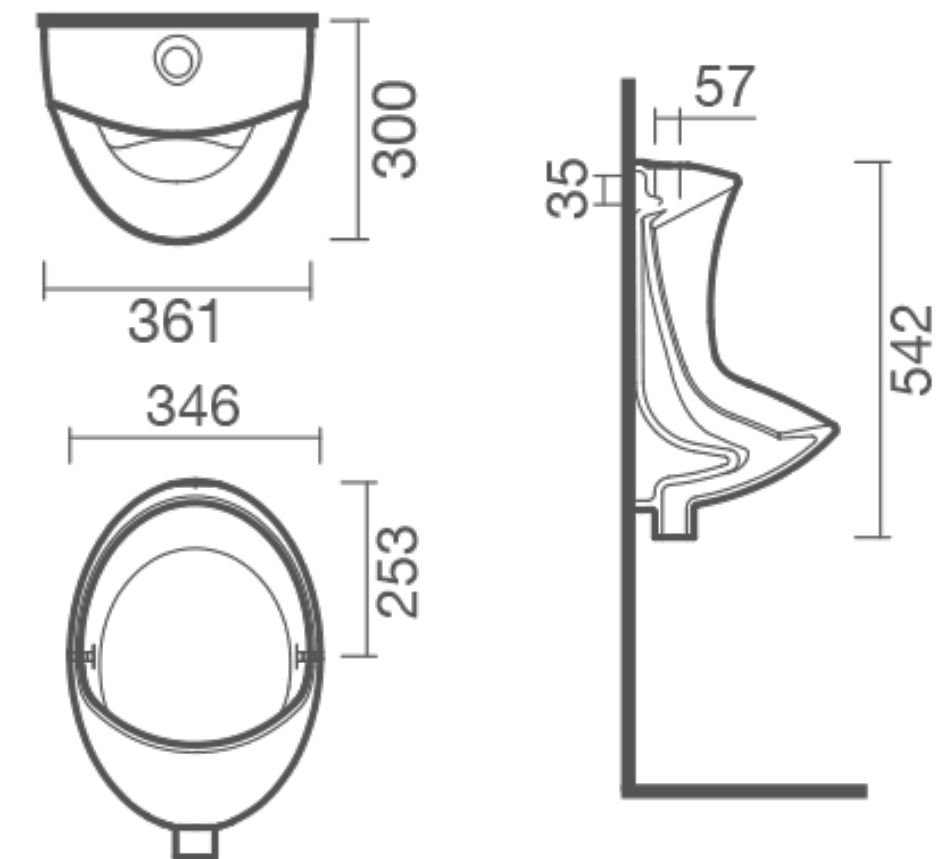

שרטוטים משתנות

משתנה MAR

מחיצת הפרדה למשתנה MAR

שרטוטים משתנות

משתנה MINI

משתנה PIK