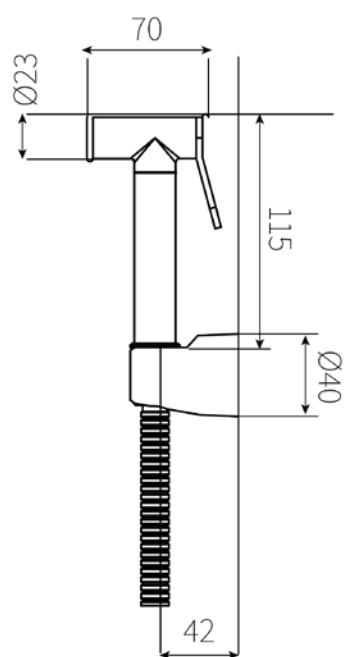

ראש מקלחת עגול 30 ס"מ

ראש מקלחת RAIN עגול 25 ס"מ

שרטוטים מוצרים משלימים

מתזן עם תפס Illusion

ונטיל לחיצה עגול

מתזן עגול MINIMAL

שרטוטים מוצרים משלימים

נקודת מים מפוארת