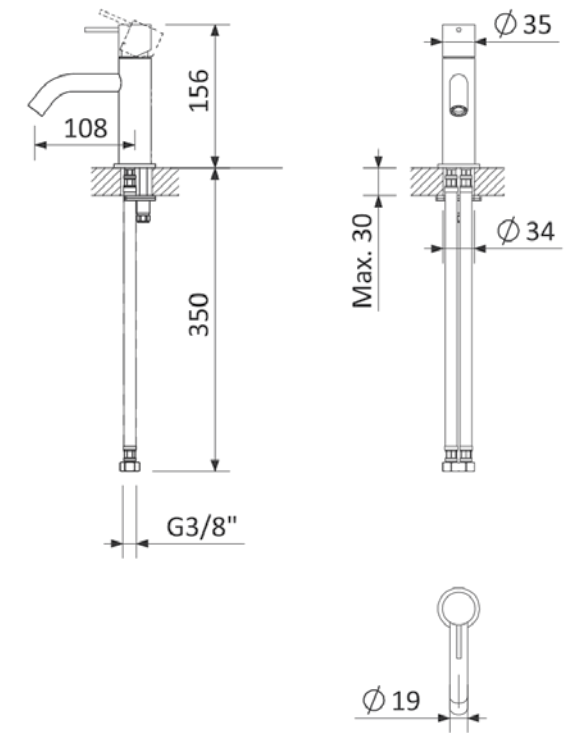

כיסוי חיצוני לאינטרפוף 4 דרך אופקי

ע. חיצונית לברז קיר נסתר עם פיה עגולה 15 ס"מ

פיה עגולה לברז קיר נסתר 15 ס"מ

שרטוטים סדרת SUPER INOX

ברז פרח קבוע גבוה

כיסוי חיצוני לאינטרפוף 4 דרך

ברז פרח קבוע נמוך

כיסוי חיצוני לאינטרפוף 3 דרך