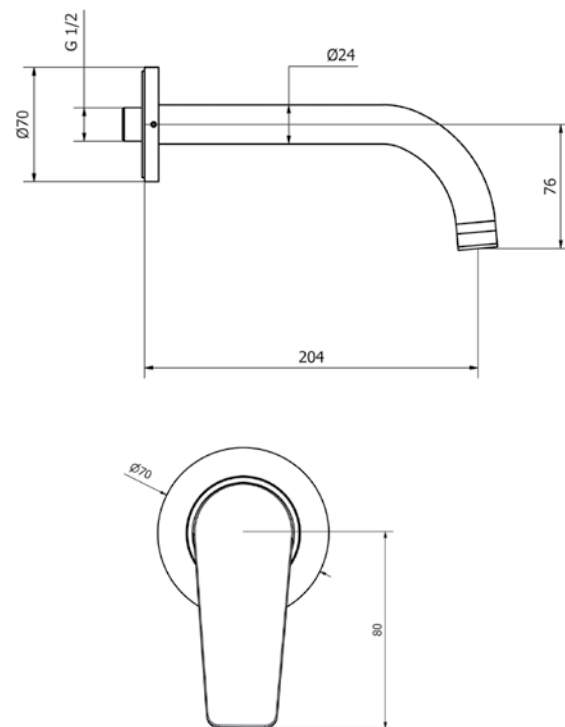

ברז ברבור מסתובב קצר

ברז פרח קבוע נמוך

סוללה לאמבטיה קומפלט

שרטוטים סדרת SONIC

פיה עגולה לברז קיר נסתר 20 ס"מ

ערכה חיצונית לברז קיר נסתר פיה 20 ס"מ

שרטוטים סדרת SONIC

כיסוי חיצוני לאינטרפוף 4 ו-5 דרך