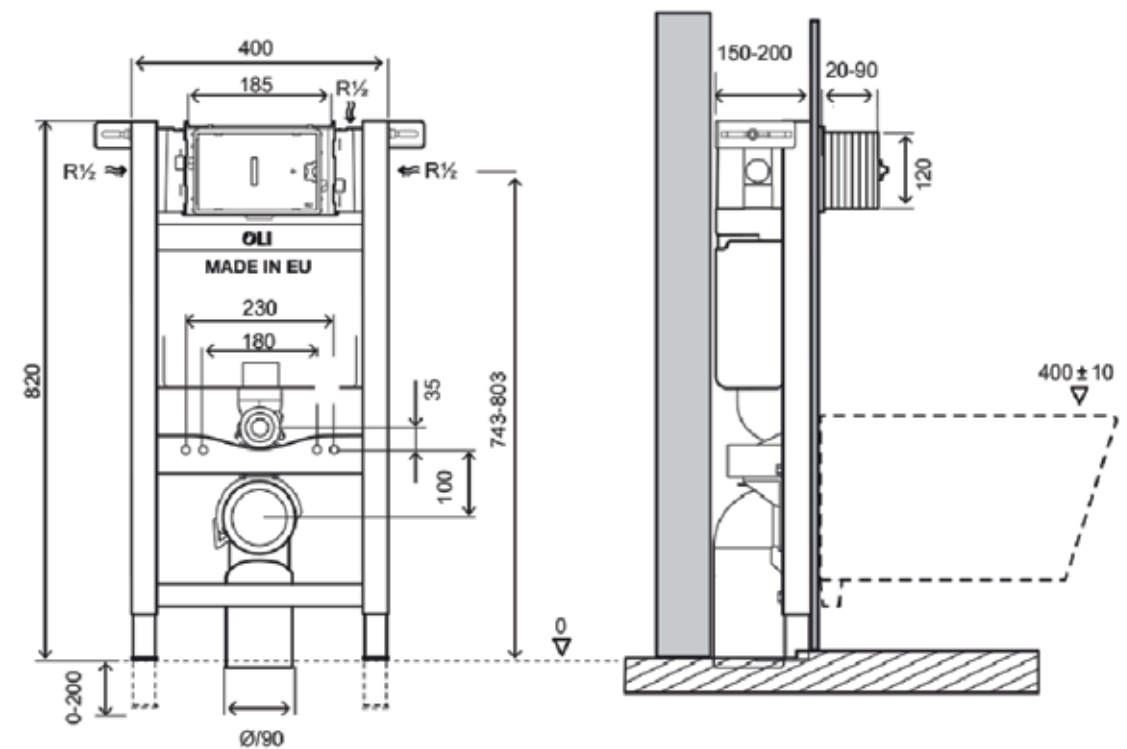

מיכל הדחה נמוך קיר גבס (פנאומטי/מכני) EXPERT