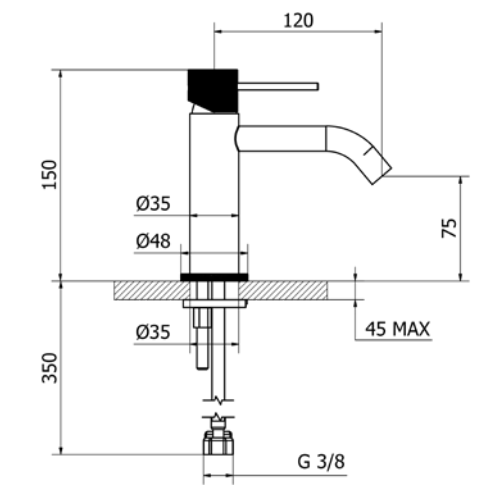

כיסוי חיצוני לאינטרפופץ 4 ו-5 דרך

כיסוי חיצוני לאינטרפופץ 3 דרך

ערכת חיצונית לברז קיר נסתר

פיה לברז קיר נסתר עגול 19 ס"מ

ברז פרח קבוע בינוני

ברז פרח קבוע נמוך

ברז ברבור מסתובב קצר

ברז פרח קבוע גבוה