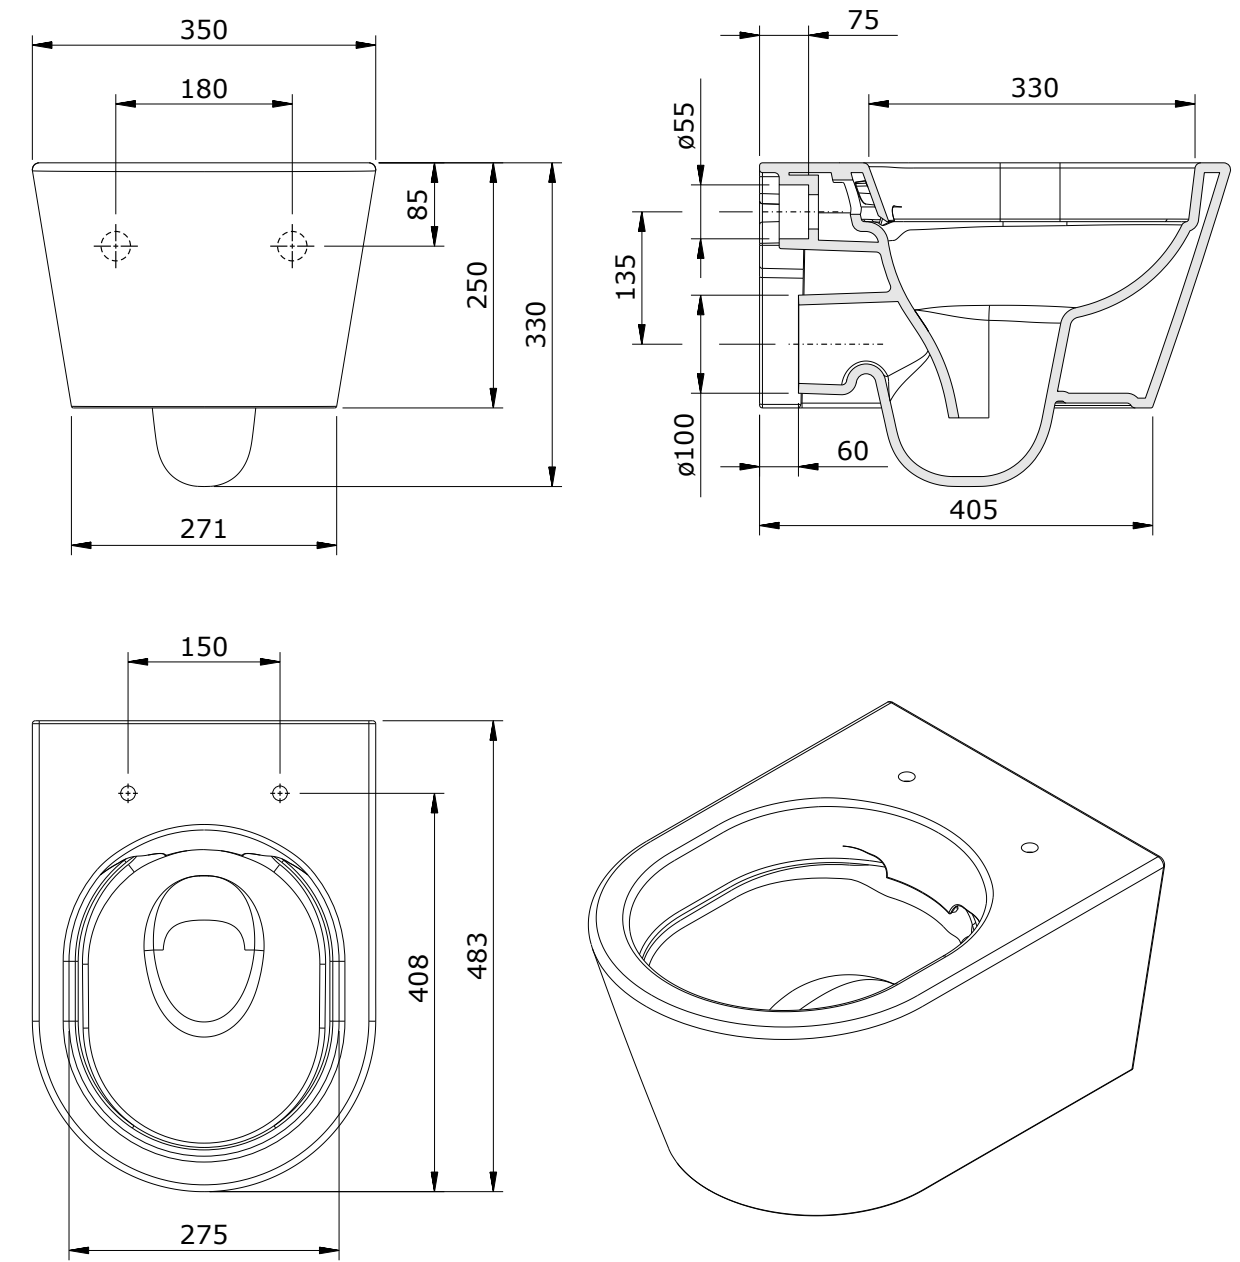

שרטוטים סדרת URB.Y

בידה תלוי 52 ס"מ

שרטוטים סדרת URB.Y

בידה תלוי 48 ס"מ

סדרת CETUS

ברקוד: 541244

בידה תלוי 48 ס"מ

צבע: לבן