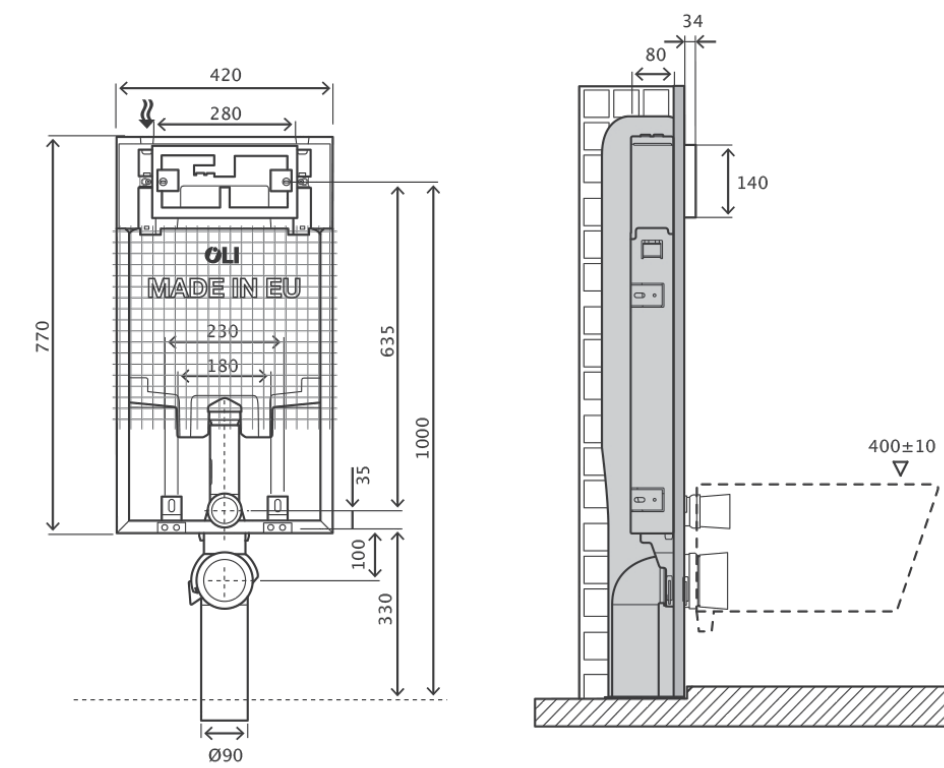

שרטוטים מיכלי הדחה

מיכל הדחה לקיר בטון (פנאומטי/מכני) OLI80