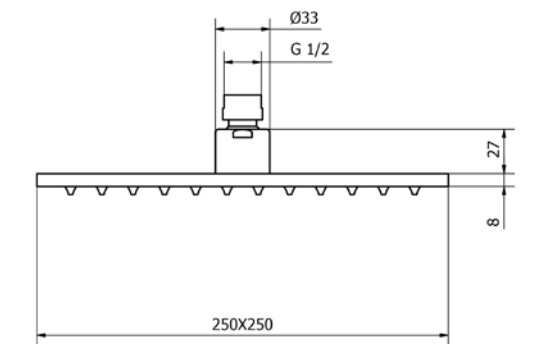

ראש מקלחת מרובע 25 ס"מ