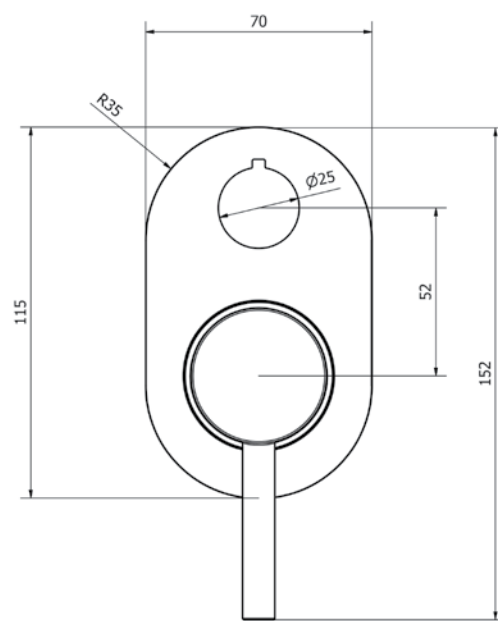

כיסוי חיצוני לאינטרפופ 3 דרך

ברז אמבטיה פרי סטנדינג

כיסוי חיצוני לאינטרפופ 4 ו-5 דרך

שרטוטים סדרת DALI

ברז פרח קבוע גבוה

ברז פרח קבוע נמוך

ברז ברבור מסתובב קצר

פיה עגולה לברז קיר נסתר 20 ס"מ