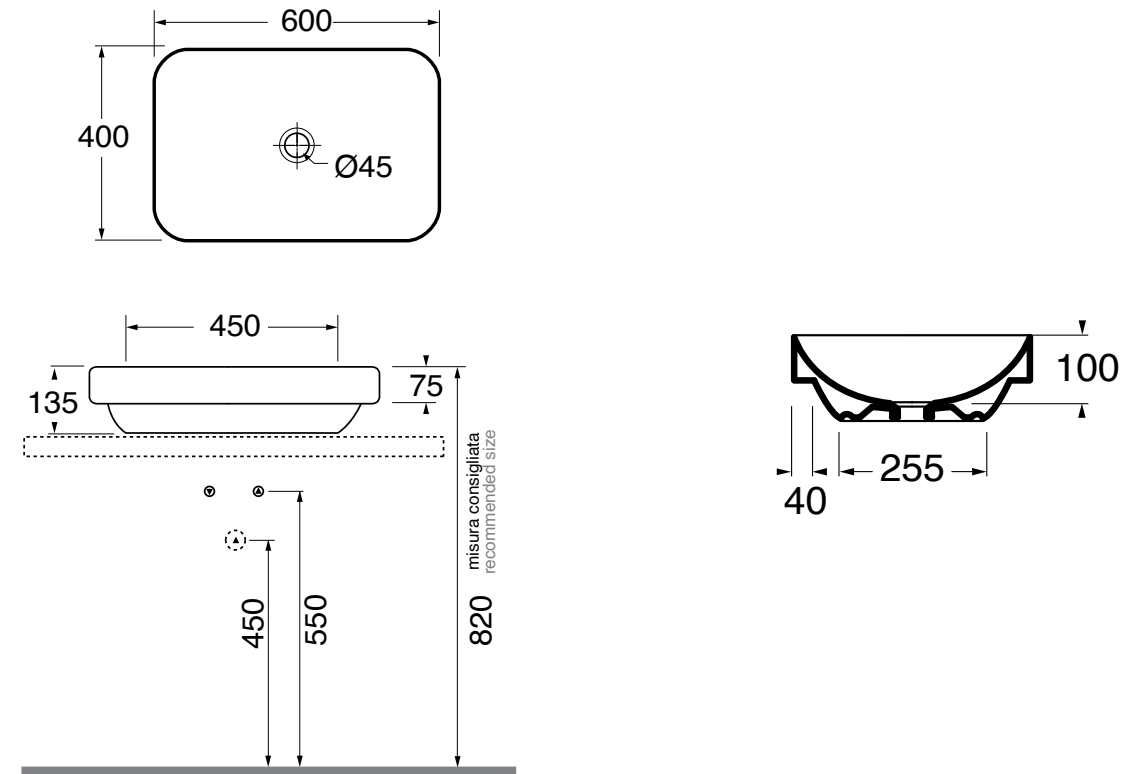

שרטוטים סדרת ELEGANCE

• כיור רחצה חצי שקוע מלבני 60X40X14 ס"מ