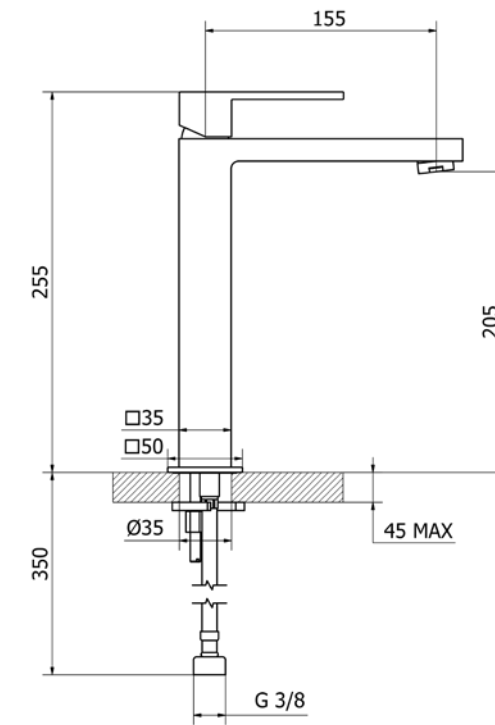

ברז פרח קבוע גבוה

כיסוי חיצוני לאינטרפוף 4 ו-5 דרך

ברז פרח קבוע נמוך

כיסוי חיצוני לאינטרפוף 3 דרך

זרועות

זרוע מרובעת מהתקרה 20 ס"מ
חומרים: בראס

ברקוד: 540278
צבע: שחור מט
מק"ט: 108.523.020.017.11

ברקוד: 540890
צבע: זהב מוברש PVD
מק"ט: 108.523.020.017.42