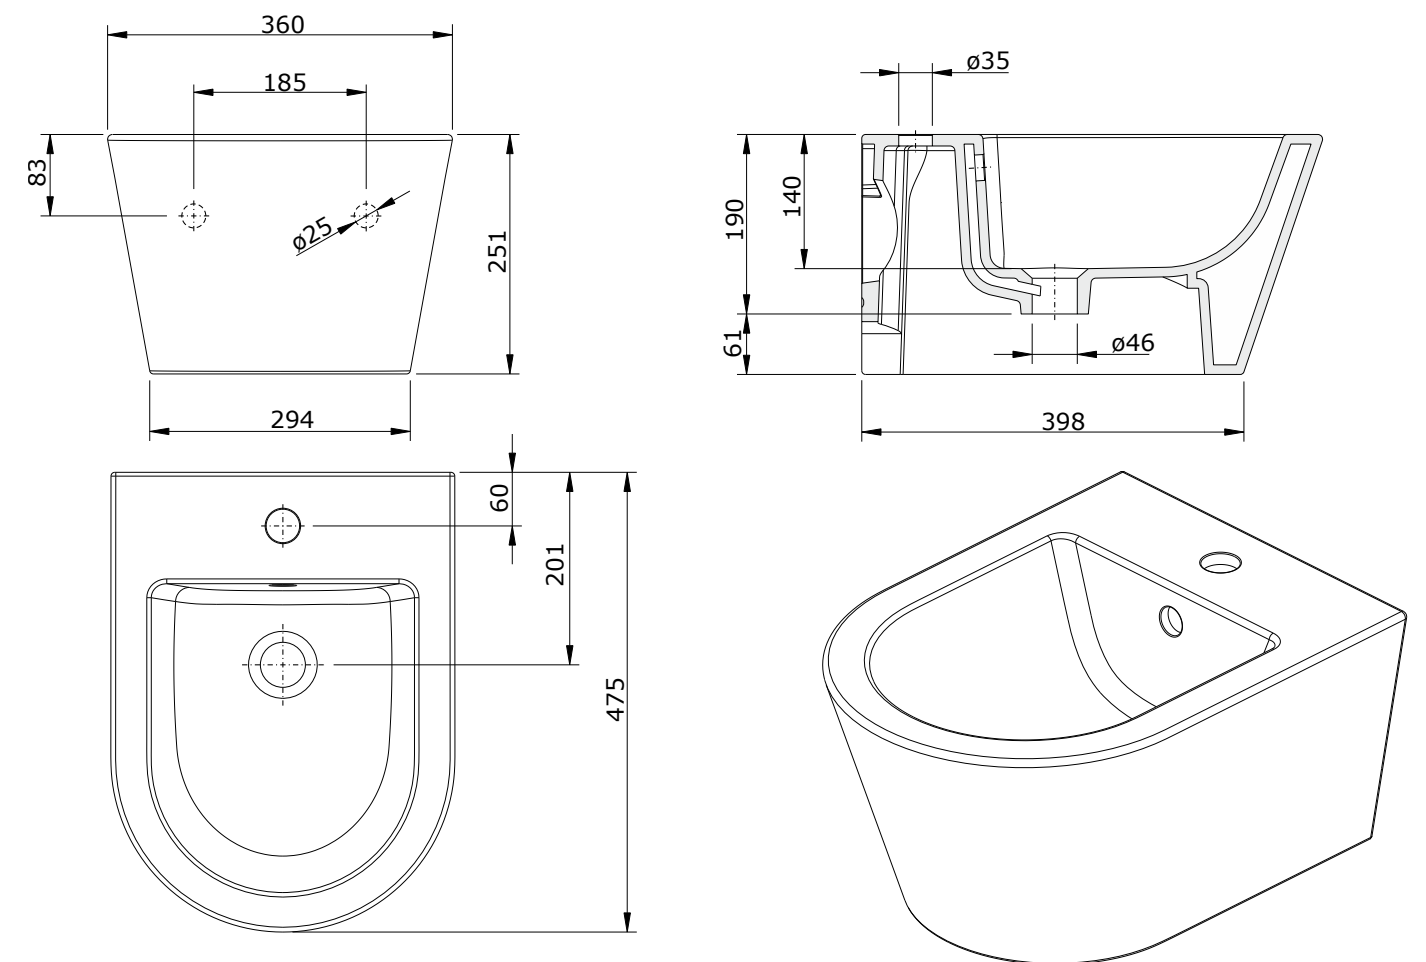

שרטוטים סדרת URB.Y

בידה תלוי 48 ס"מ