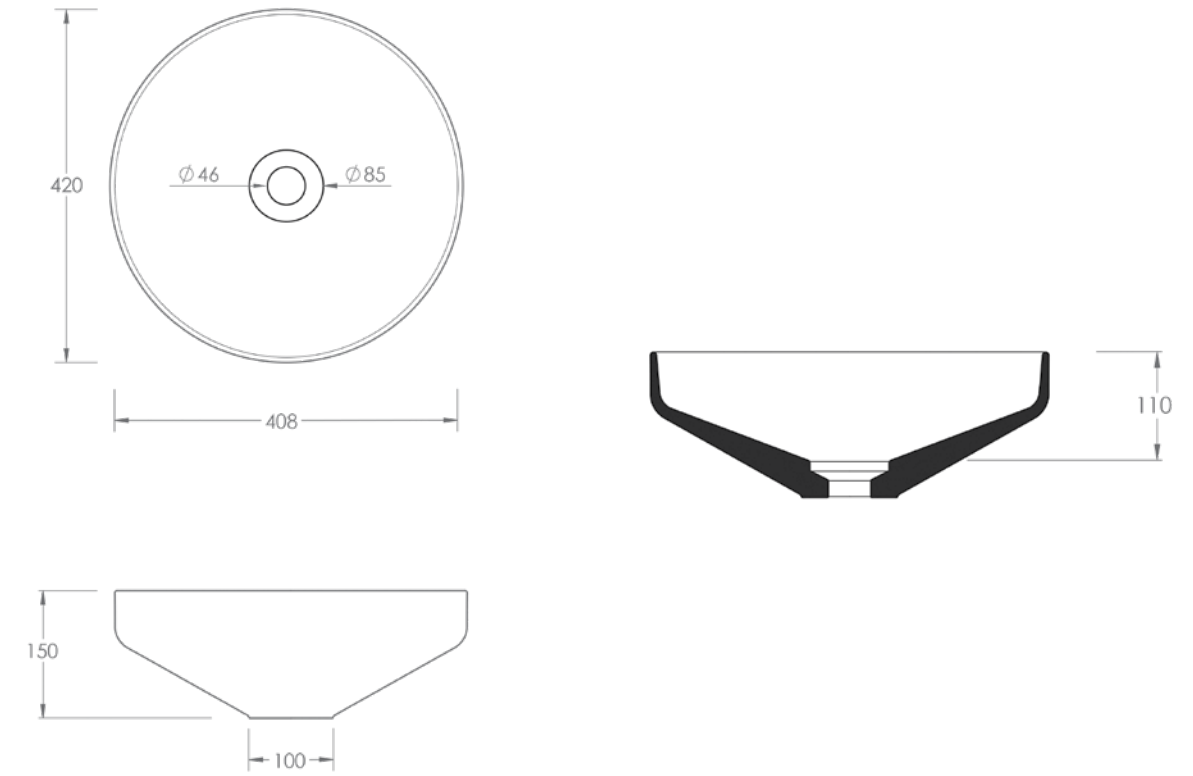

שרטוטים סדרת EQUILIBRIUM

• כיור רחצה מונח עגול 40 ס"מ

• כיור רחצה מונח מלבני 60X37 ס"מ

• רגל לכיור

שרטוטים סדרת SPY/NUR

• כיור רחצה מונח/תלוי מרובע 30X30 ס"מ

שרטוטים סדרת HIDE/NUR

• כיור רחצה מונח עגול 40 ס"מ