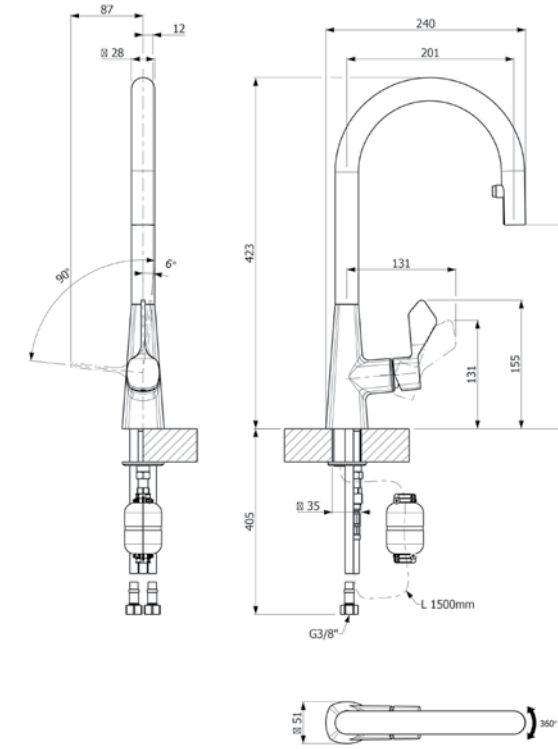

שרטוטים ברזי מטבח

MOOD X ברז מטבח