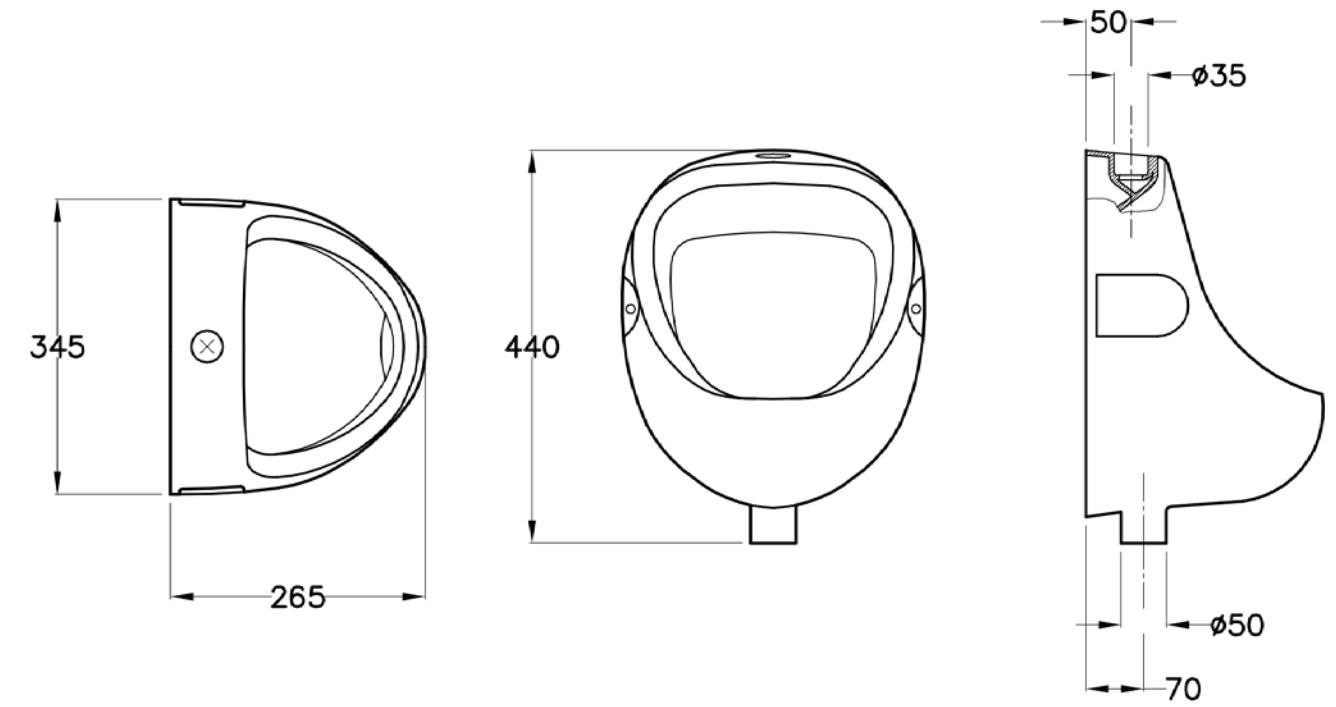

שרטוטים סדרת BE YOU

כיור רחצה חצי שקוע מלבני 50X35 ס"מ

כיור רחצה חצי שקוע מלבני 60X35 ס"מ

שרטוטים משתנות

משתנה MAR

מחיצת הפרדה למשתנה MAR

שרטוטים משתנות

משתנה MINI