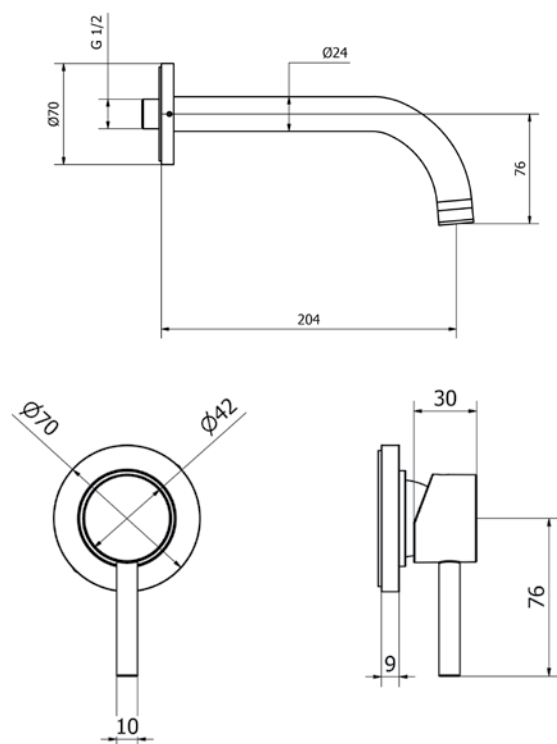

ערכת חימונית לברז קיר נסתר 20 ס"מ