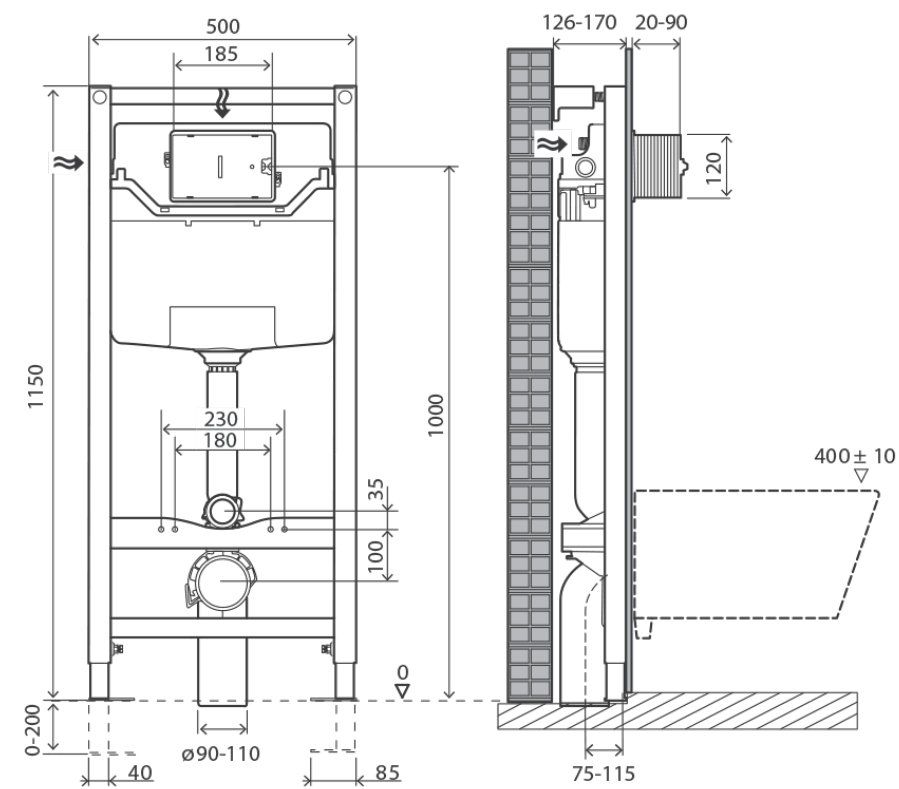

מיכל הדחה לקיר גבס (פנאומטי/מכני) OLI120