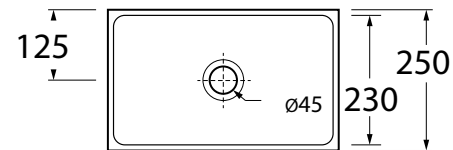

שרטוטים סדרת ELEGANCE

כיור רחצה מונח מרובע 25X25X12 ס"מ

שרטוטים סדרת ELEGANCE

כיור רחצה מונח עגול 30X12 ס"מ

כיור רחצה מונח מלבני 41X25X12 ס"מ

כיור רחצה מונח אובלי 49X30X12 ס"מ

ELEGANCE

שרטוטים סדרת ELEGANCE