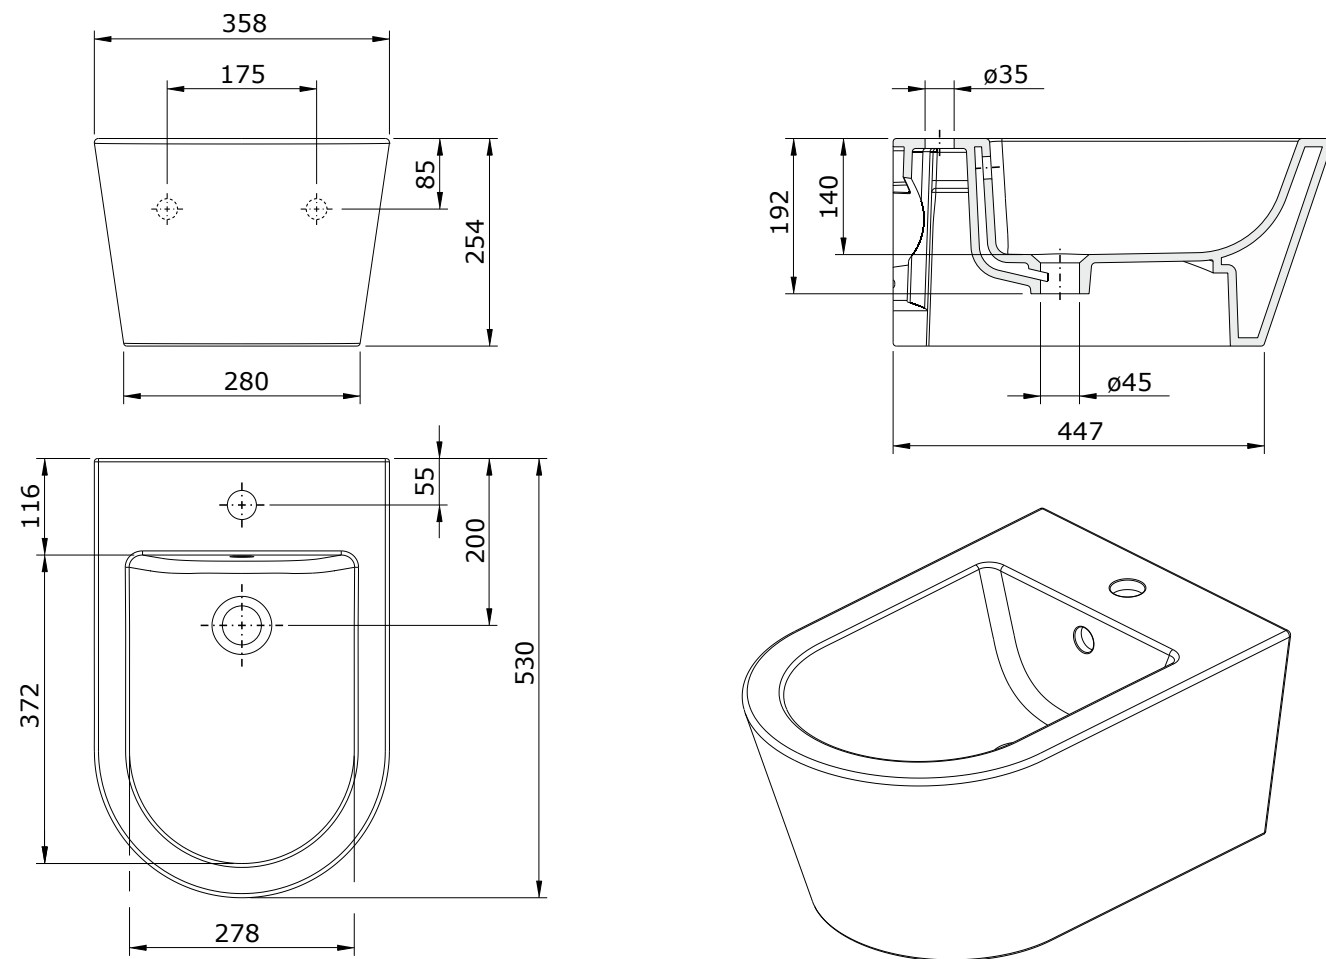

שרטוטים סדרת URB.Y

בידה תלוי 52 ס"מ