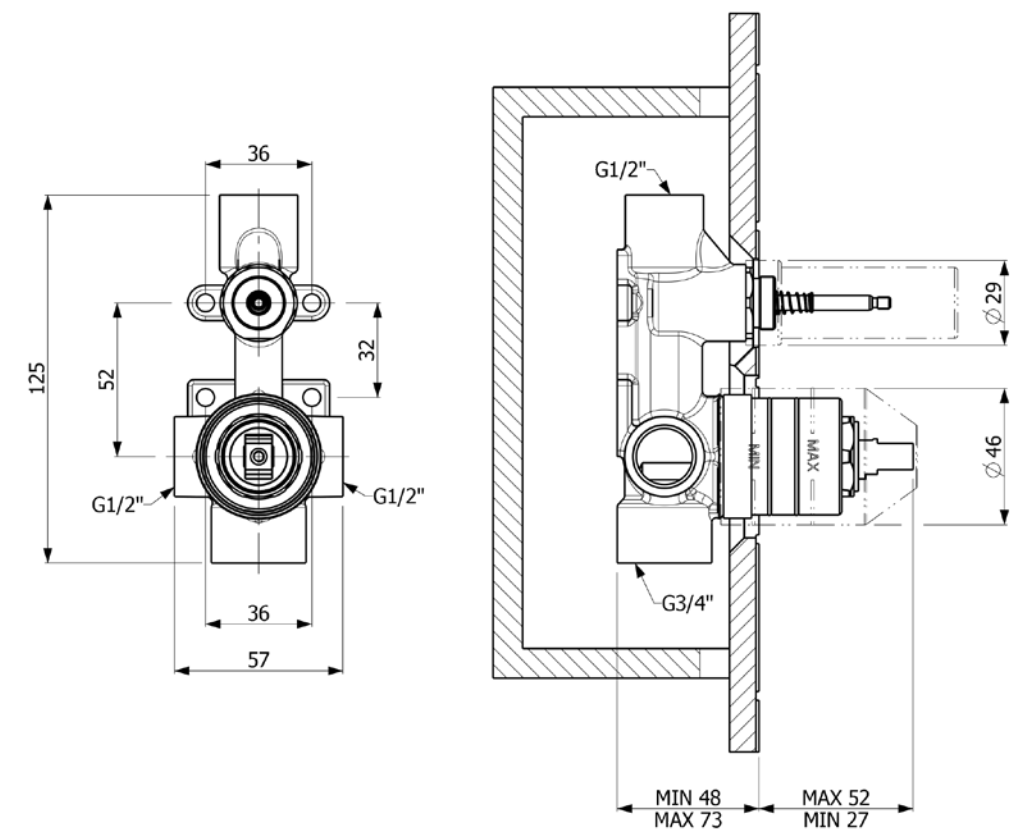

גוף פנימי אוניברסלי לאינטרפּוֹץ 4 דרך