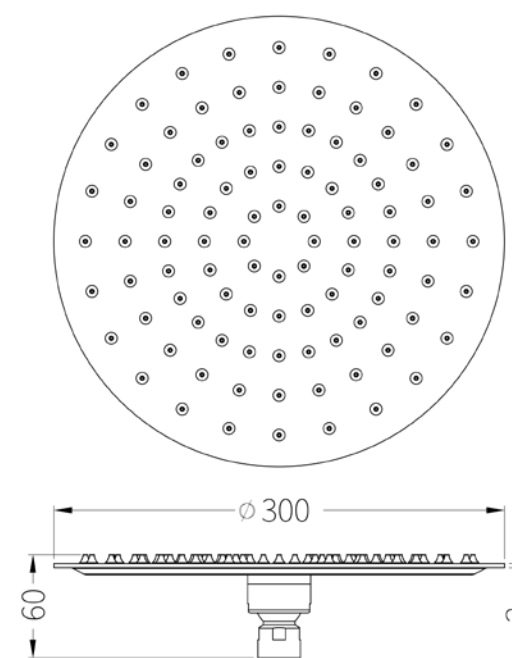

ראש מקלחת עגול 30 ס"מ