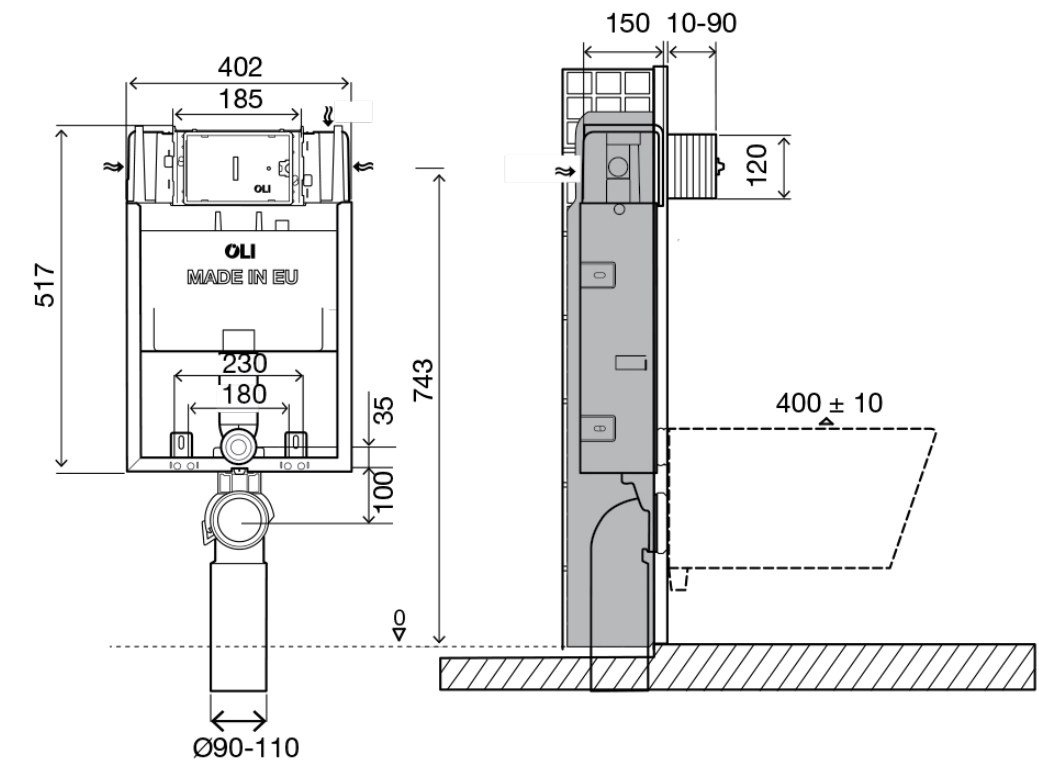

שרטוטים מיכלי הדחה

מיכל הדחה נמוך לקיר בטון (פנאומטי/מכני) EXPERT