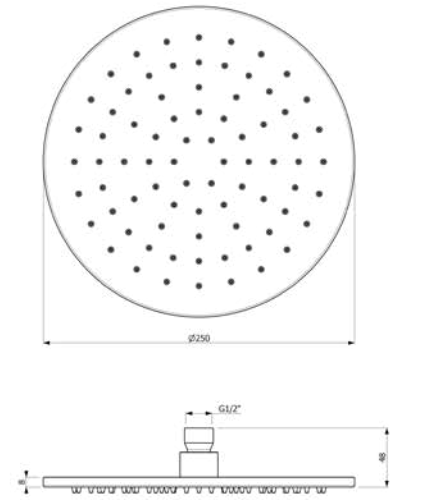

570796 | גרפיט

שרטוטים מוצרים משלימים AV / מאריכים לאינטרפוף 3 ו 4 דרך

צינור גמיש 1.5 מ' AV

נקודת מים עגולה עם מאחז מפוארת AV

שרטוטים מוצרים משלימים AV

זרוע קיר עגולה 37.5 ס"מ AV

ראש מקלחת עגול 25 ס"מ AV

מאריך אוניברסלי לאינטרפוף 4 דרך