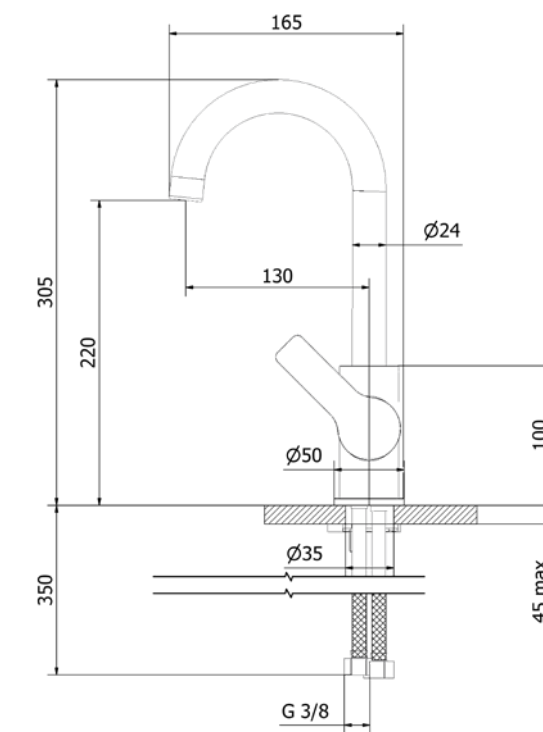

פיה עגולה לברז קיר נסתר 16 ס"מ