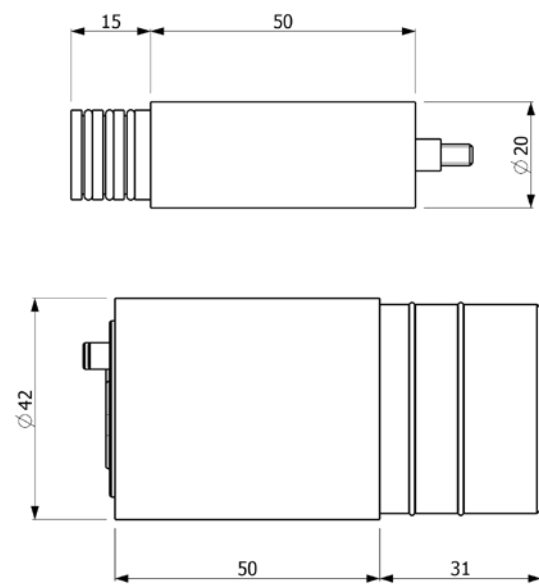

570796 | גרפיט

שרטוטים מוצרים משלימים AV / מאריכים לאינטרפוף 3 ו 4 דרך

צינור גמיש 1.5 מ' AV

נקודת מים עגולה עם מאחז מפוארת AV

שרטוטים מוצרים משלימים AV

זרוע קיר עגולה 37.5 ס"מ AV

ראש מקלחת עגול 25 ס"מ AV

מאריך אוניברסלי לאינטרפוף 4 דרך