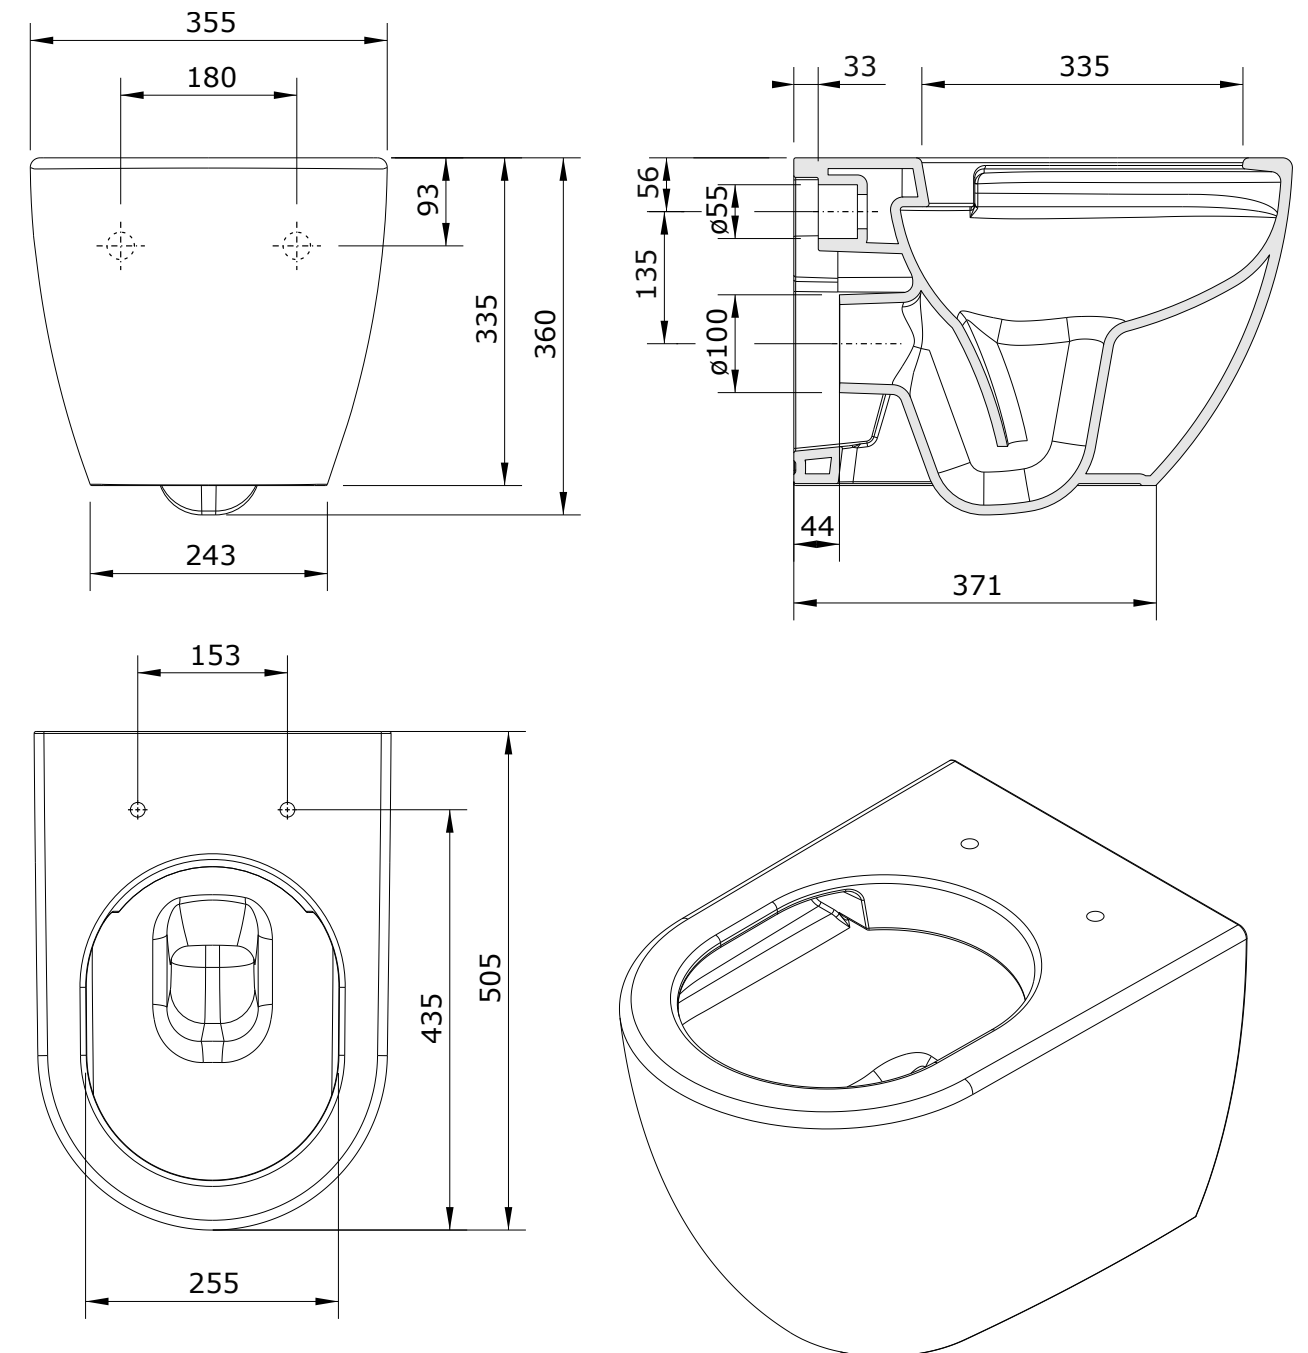

שרטוטים סדרת SANIBOLD

אסלה תלויה עם מושב נשלף