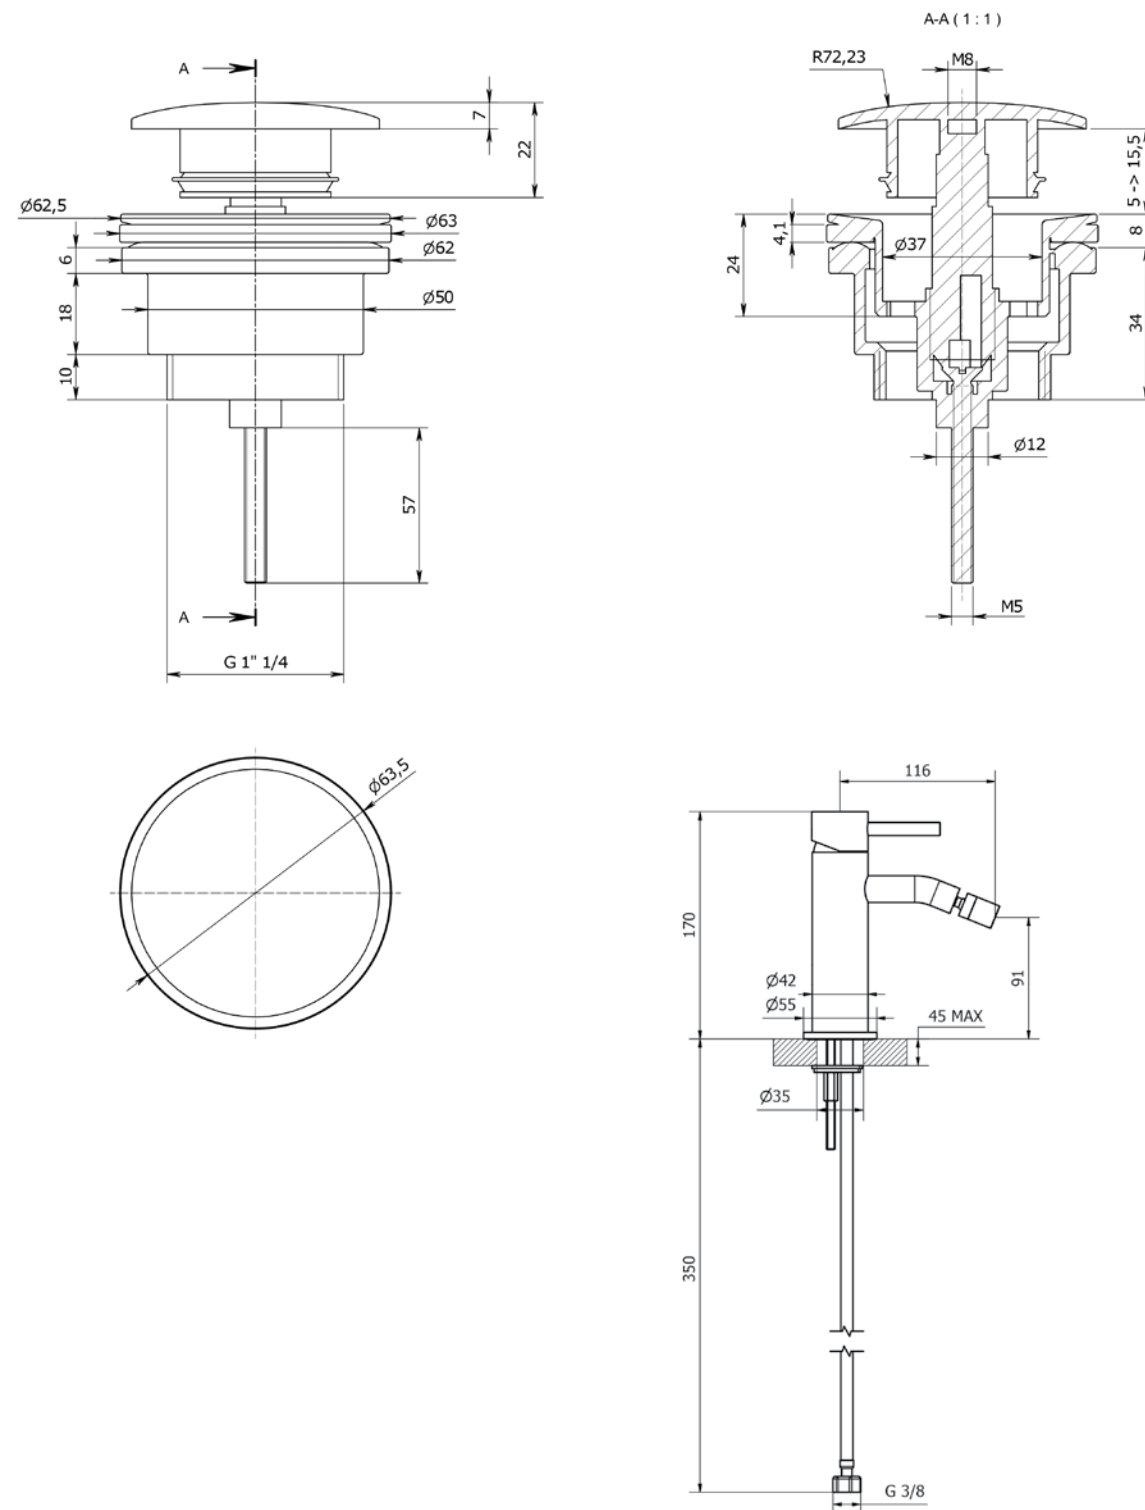

580335 | שחור מט

540690 | זהב מוברש PVD

540812 | רוז גולד PVD

580310 | כרום מוברש

540548 | כרום מושחר

540691 | גרפיט PVD

570361 | כרום

ברז לבידה DALI