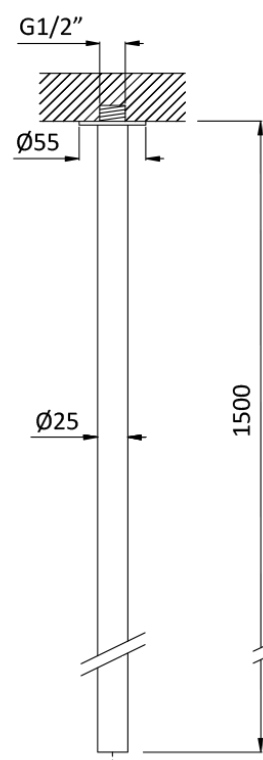

שרטוטים מוצרים משלימים

זרוע קיר עגולה 37.5 ס"מ •

ראש מקלחת עגול 25 ס"מ •

פיה מהתקרה 1.5 מ' BRUMA נירוסטה •

סט מזלף + צינור 1.5 מ' + נק מים •

זרוע קיר עגולה מתקרה 10 ס"מ •

MOOI

אינטרפוף אוניברסלי