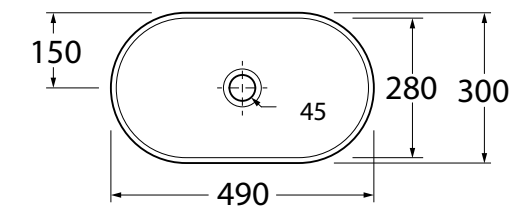

שרטוטים סדרת ELEGANCE

כיור רחצה מונח מרובע 25X25X12 ס"מ

שרטוטים סדרת ELEGANCE

כיור רחצה מונח עגול 30X12 ס"מ

כיור רחצה מונח מלבני 41X25X12 ס"מ

כיור רחצה מונח אובלי 49X30X12 ס"מ

ELEGANCE

שרטוטים סדרת ELEGANCE