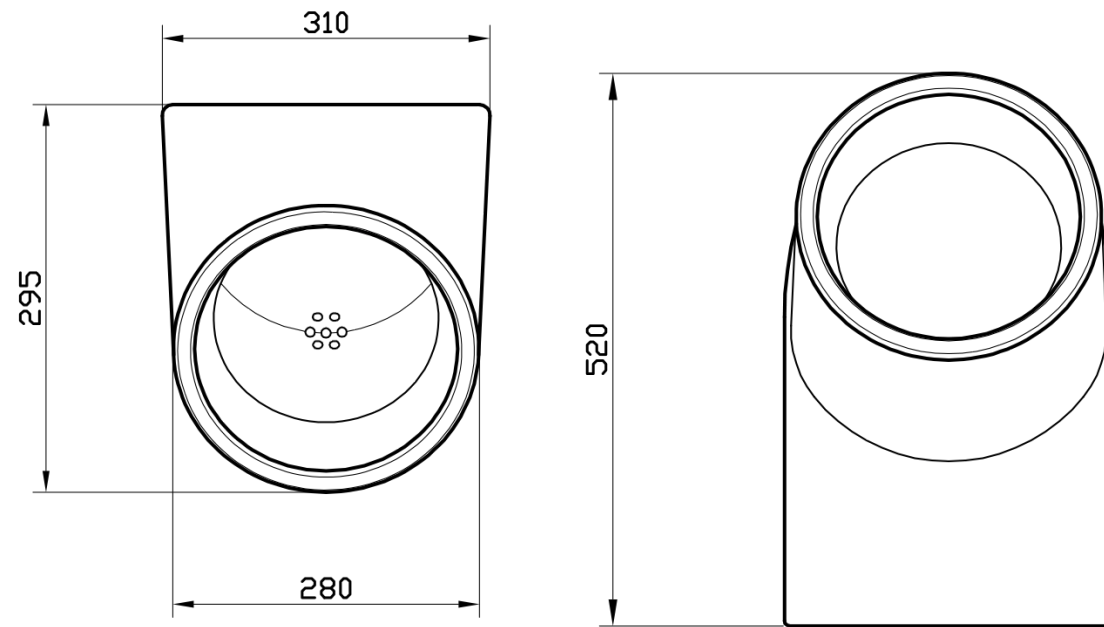

שרטוטים סדרת BE YOU

כיור רחצה חצי שקוע מלבני 50X35 ס"מ

כיור רחצה חצי שקוע מלבני 60X35 ס"מ

שרטוטים משתנות

משתנה MAR

מחיצת הפרדה למשתנה MAR

שרטוטים משתנות

משתנה MINI