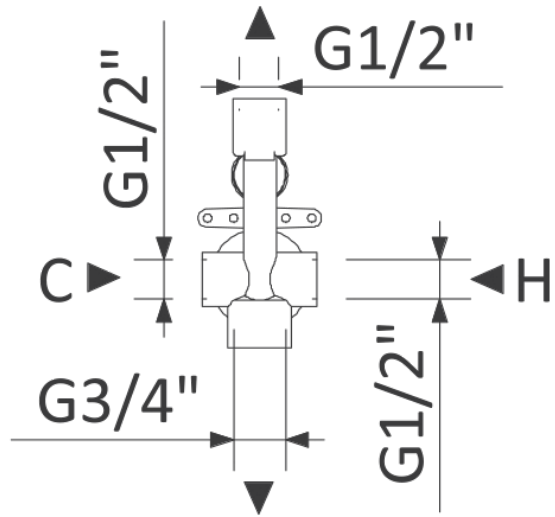

שרטוטים אינטרפּוֹץ אוניברסלי

גוף פנימי אוניברסלי לאינטרפּוֹץ 4 דרך