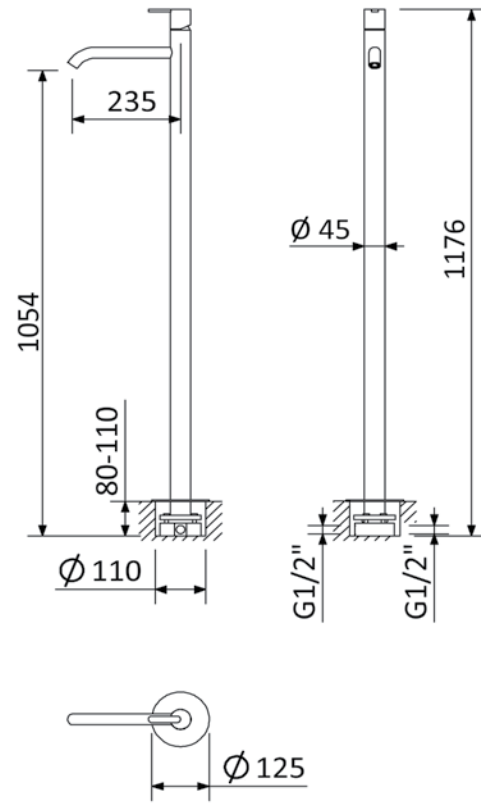

פיה עגולה לברז קיר נסתר 19 ס"מ

פיה עגולה לברז קיר נסתר 15 ס"מ

שרטוטים סדרת X-ALPHA

ברז כיוור פרי סטנדינג

שרטוטים סדרת X-ALPHA

ערכה חימונית לברז קיר נסתר עם פיה עגולה 19 ס"מ

תושבת אוניברסלית לברזי פריסטנדינג