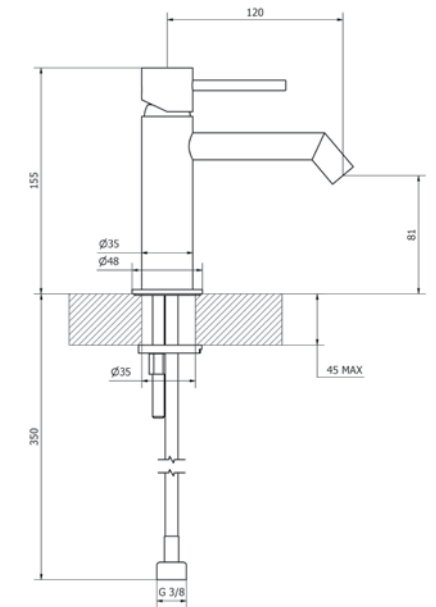

ברז פרח קבוע נמוך