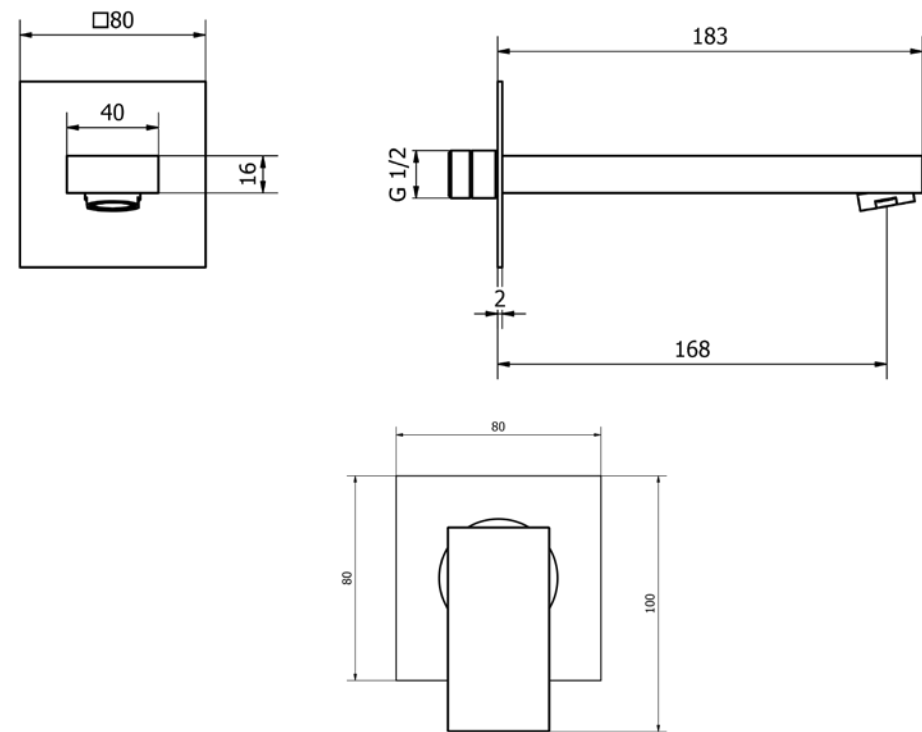

ברז פרח קבוע גבוה

כיסוי חיצוני לאינטרפוף 4 ו-5 דרך

ברז פרח קבוע נמוך

כיסוי חיצוני לאינטרפוף 3 דרך

זרועות

זרוע מרובעת מהתקרה 20 ס"מ
חומרים: בראס

ברקוד: 540278
צבע: שחור מט
מק"ט: 108.523.020.017.11

ברקוד: 540890
צבע: זהב מוברש PVD
מק"ט: 108.523.020.017.42