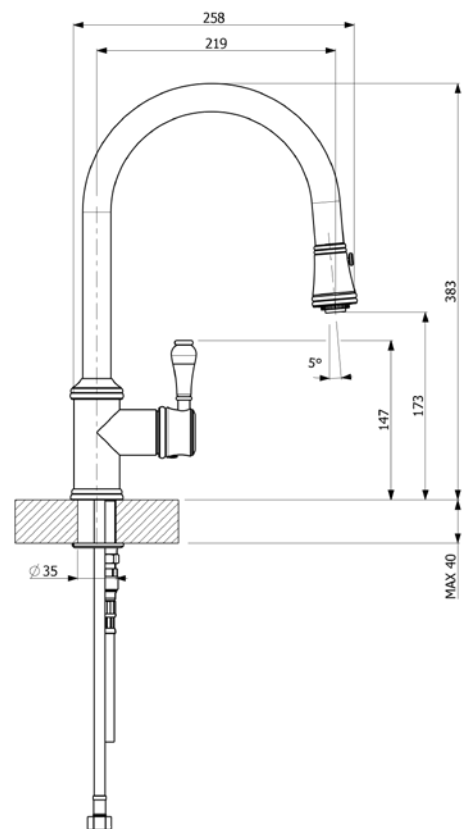

LIBERTY ברז מטבח סדרת