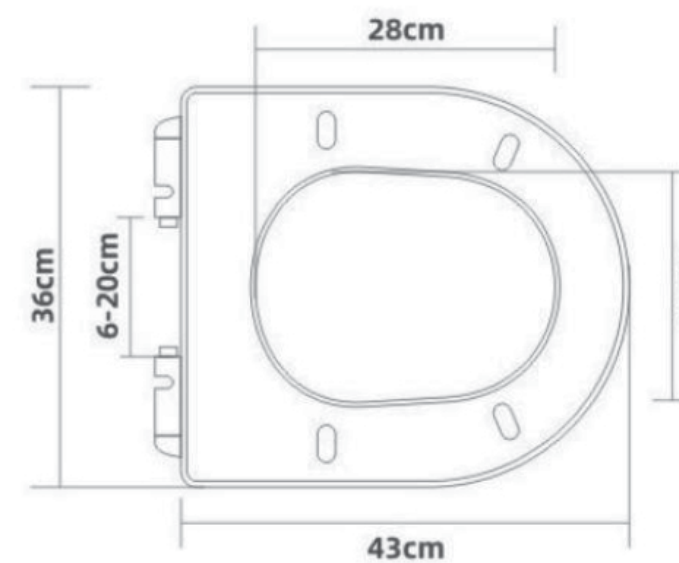

מושב אסלה פנאומטי נשלף