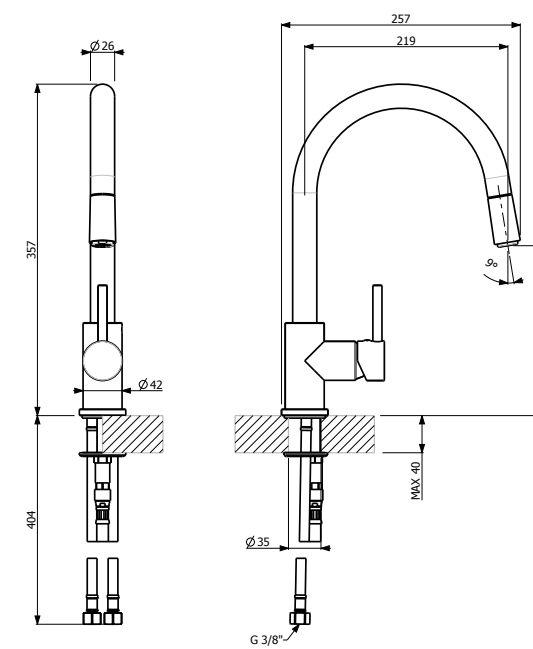

MIX D 35 ברז מטבח