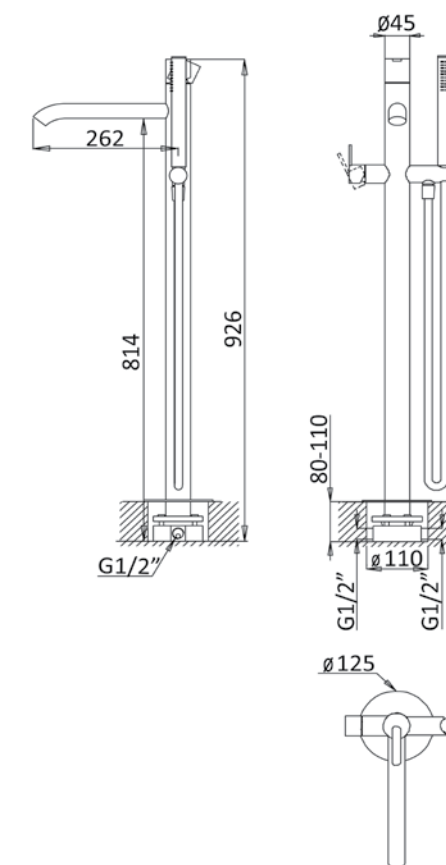

ברז אמבטיה פרי סטנדינג