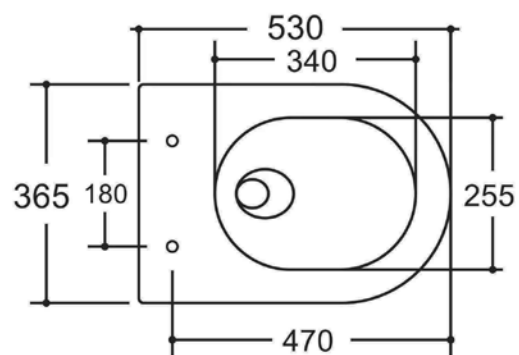

בידה מונח

שרטוטים סדרת AVEIRO

מונבלוק עם מושב

TWIST

שרטוטים אסלה TWIST

אסלה תלויה עם מושב נשלף

מושב אסלה פנאומטי נשלף

אסלה TWIST