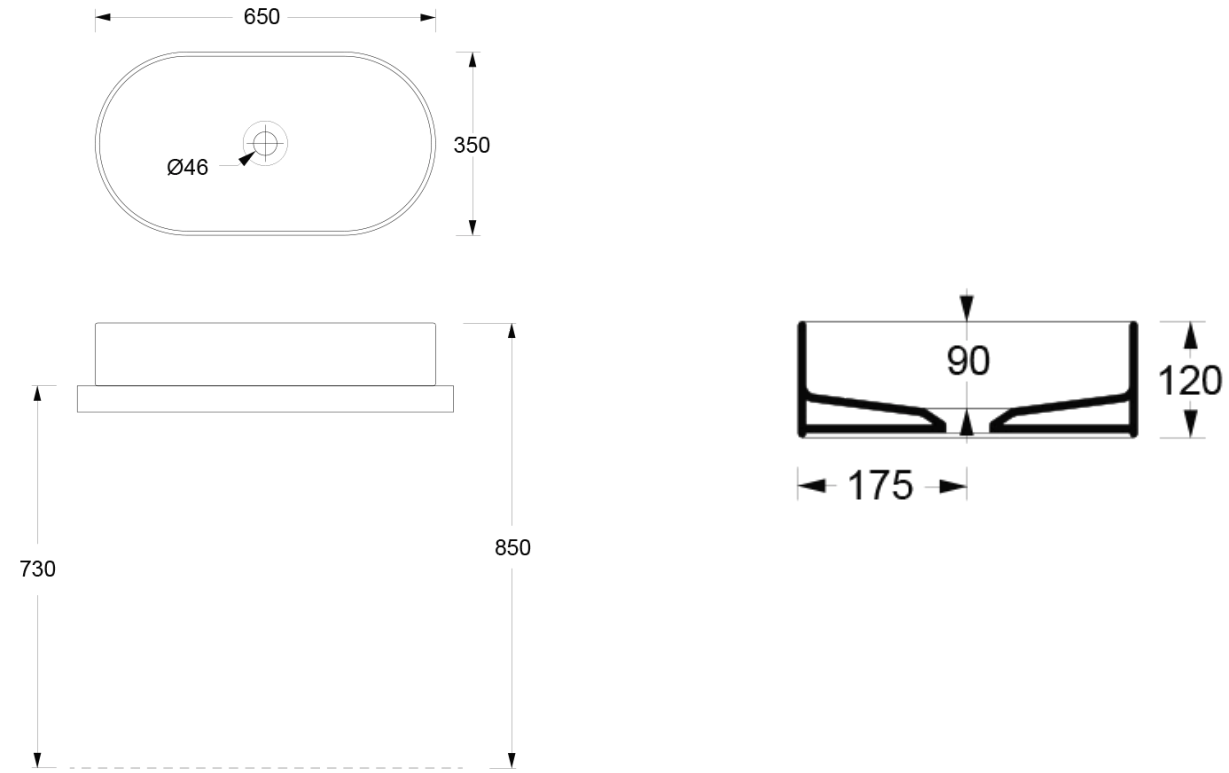

שרטוטים סדרת EQUILIBRIUM

• כיור רחצה מונח עגול 40 ס"מ

• כיור רחצה מונח מלבני 60X37 ס"מ

• רגל לכיור

שרטוטים סדרת SPY/NUR

• כיור רחצה מונח/תלוי מרובע 30X30 ס"מ

שרטוטים סדרת HIDE/NUR

• כיור רחצה מונח עגול 40 ס"מ