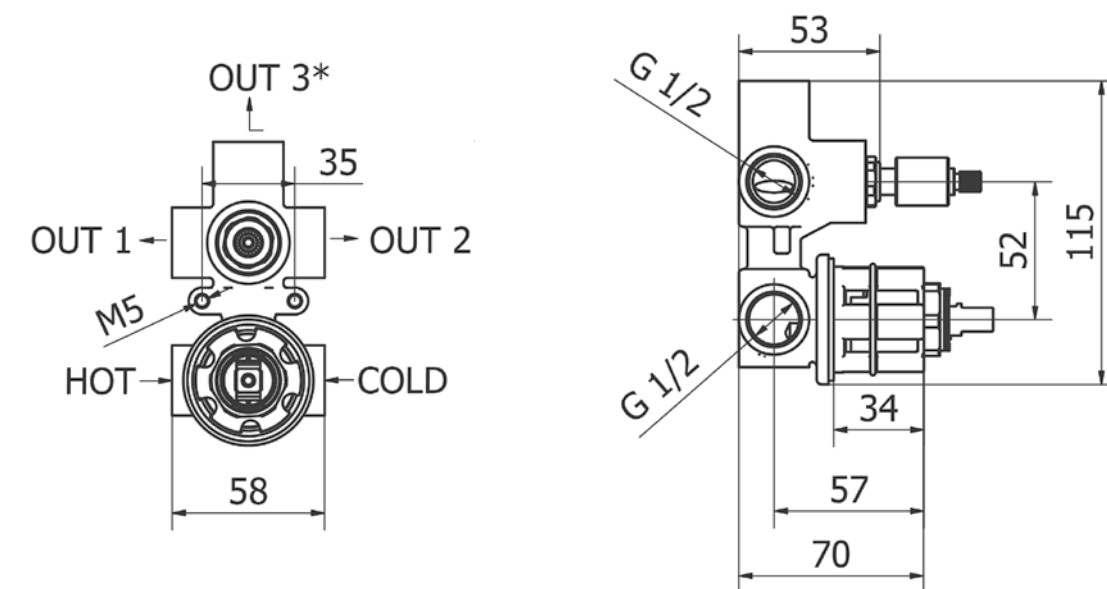

גוף פנימי אוניברסלי לאינטרפון 4 דרך