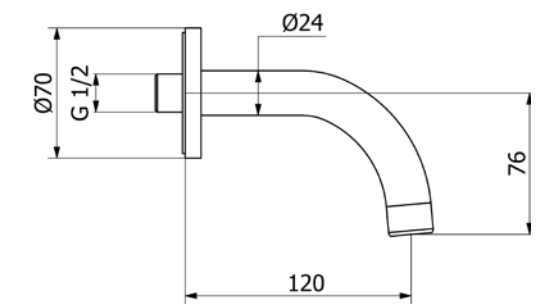

ערכת חימונית לברז קיר נסתר 20 ס"מ

ערכת חימונית לברז קיר נסתר 12 ס"מ

ערכת חימונית לברז קיר נסתר 16 ס"מ

פיה עגולה לברז קיר נסתר 12 ס"מ

פיה עגולה לברז קיר נסתר 16 ס"מ

GOODLIFE

סדרת GOODLIFE

ברז פרח קבוע בינוני
חומרים: בראס