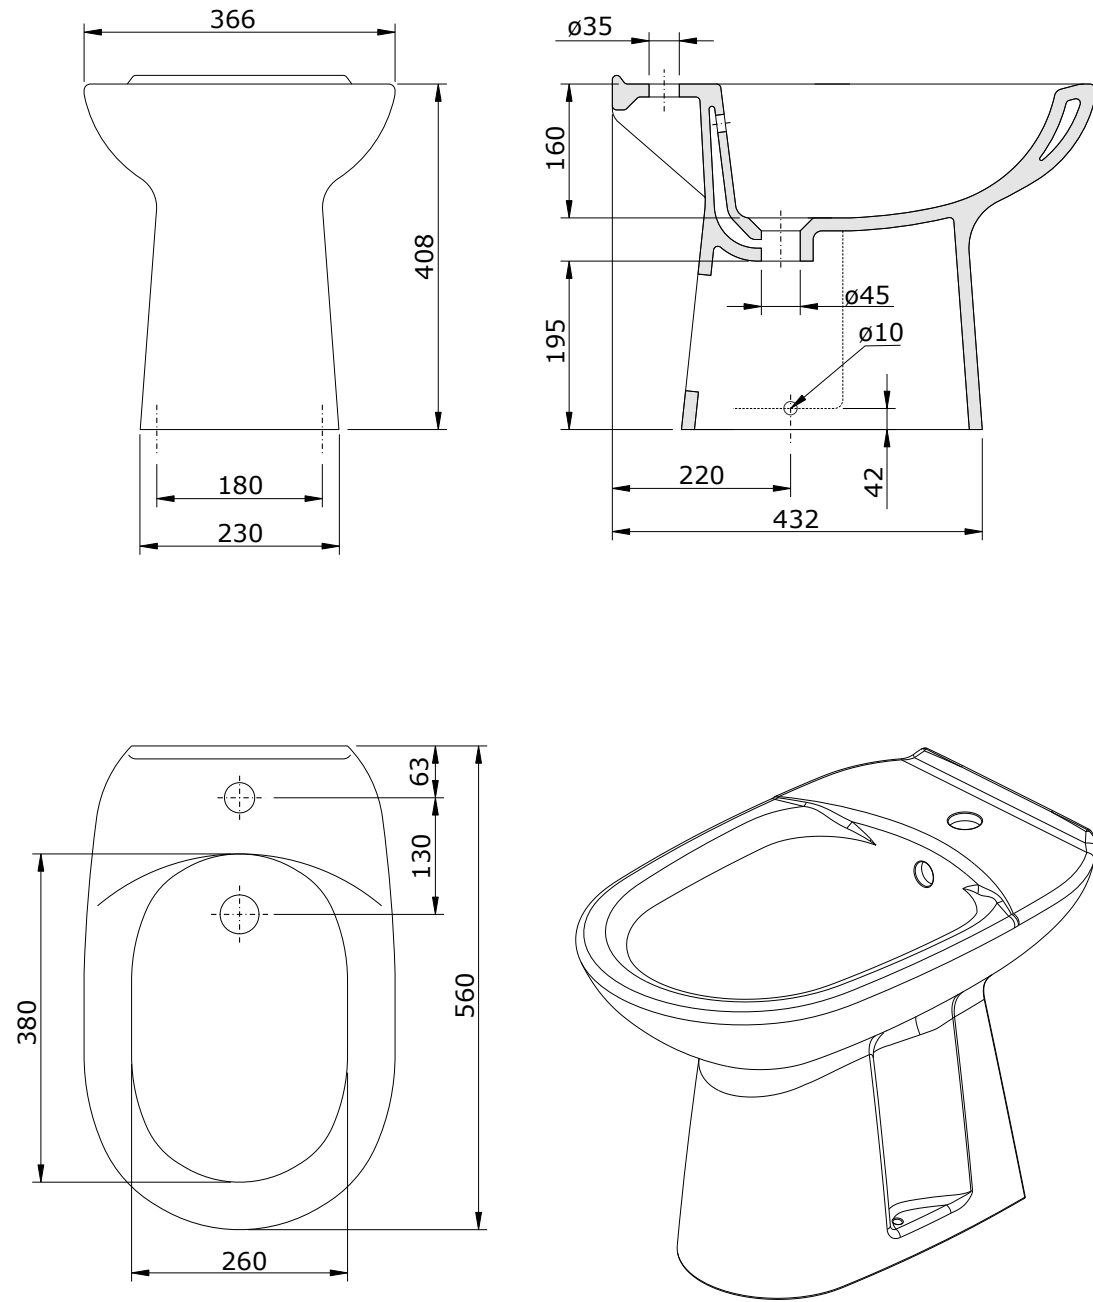

בידה מונח

שרטוטים סדרת AVEIRO

מונבלוק עם מושב

TWIST

שרטוטים אסלה TWIST

אסלה תלויה עם מושב נשלף

מושב אסלה פנאומטי נשלף

אסלה TWIST