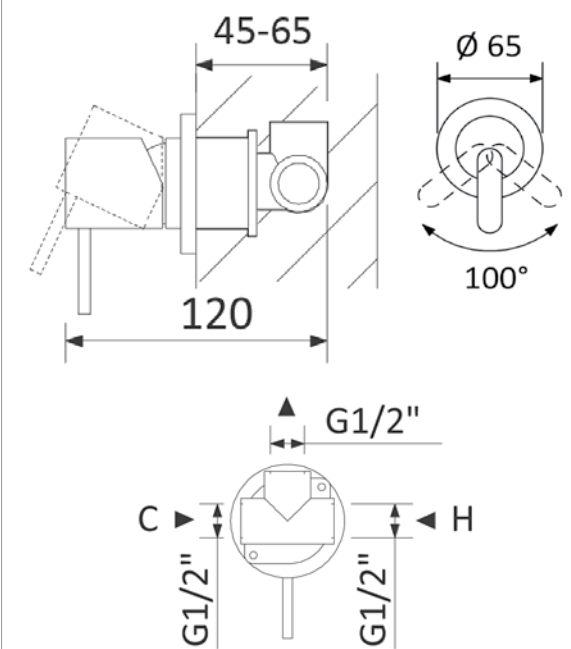

ברז פרח קבוע גבוה

ברז פרח קבוע נמוך

כיסוי חיצוני לאינטרפוף 4 דרך

כיסוי חיצוני לאינטרפוף 3 דרך

שרטוטים סדרת X-ALPHA

ערכה חיצונית לברז קיר נסתר עם פיה עגולה 15 ס"מ

שרטוטים סדרת X-ALPHA

כיסוי חיצוני לאינטרפון 4 דרך אופקי