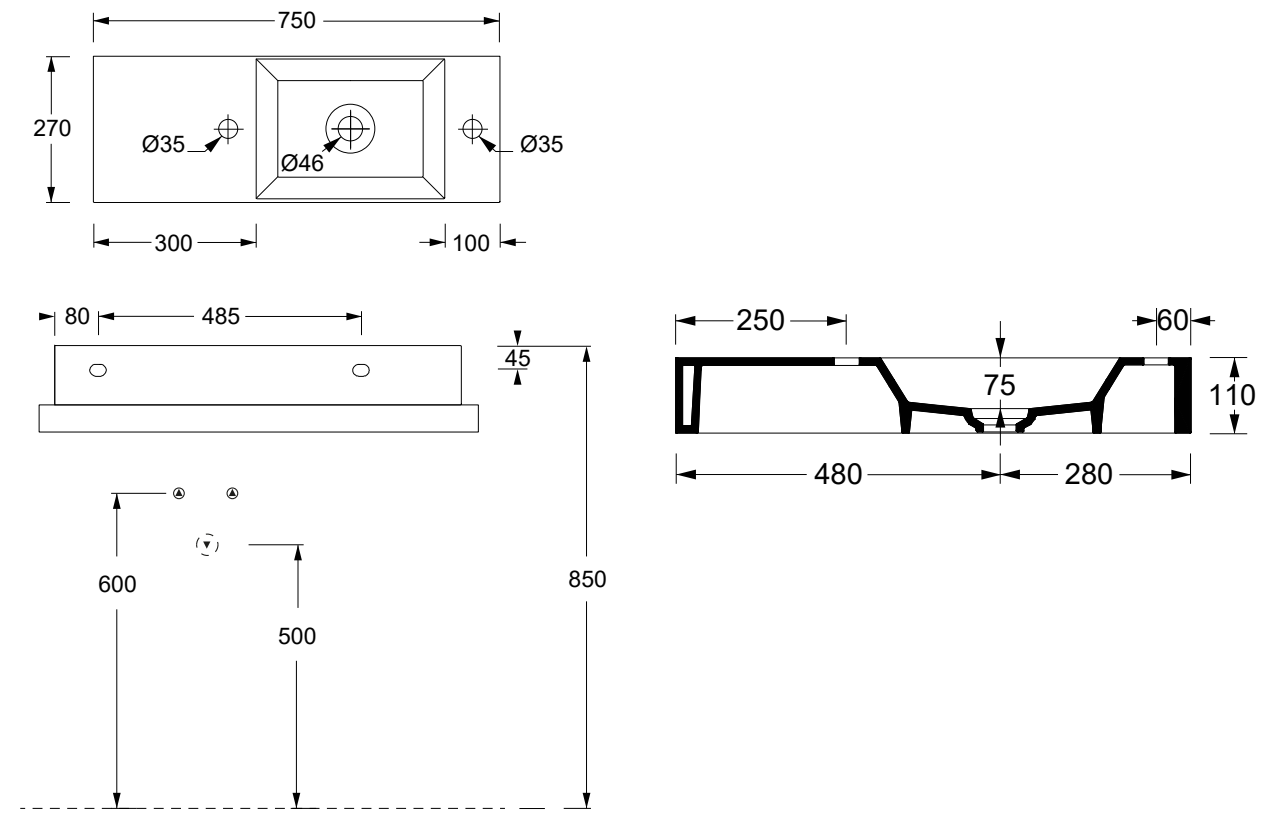

• כיור רחצה מונח/תלוי מלבני 55X25 ס"מ עם חור לברז

• כיור רחצה מונח מלבני 60X35 ס"מ

SPY

שרטוטים סדרת SPY/UNICA

• כיור רחצה מונח/תלוי מלבני 75X27 ס"מ עם חור לברז

• כיור רחצה מונח אובלי 45X32 ס"מ

AZZURRA®

אזורה - פרופיל החברה