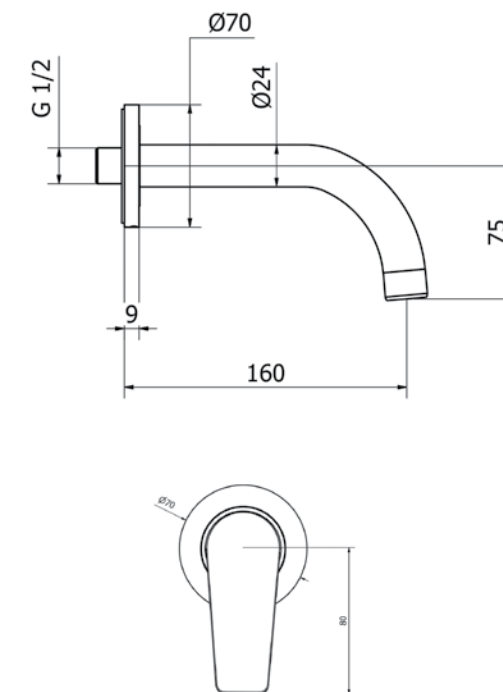

ערכה חיצונית לברז קיר נסתר פיה 16 ס"מ