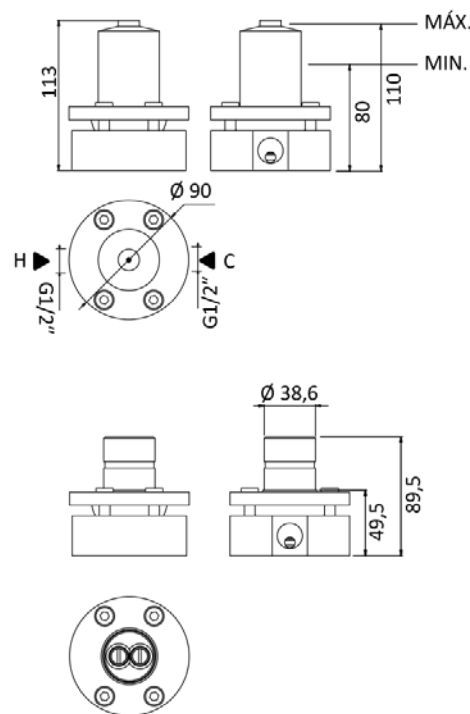

שרטוטים סדרת SUPER INOX

ברז כיור פרי סטנדינג

ברז אמבטיה פרי סטנדינג

תושבת אוניברסלית לברזי פריסטנדינג

שרטוטים סדרת SUPER INOX

פיה עגולה לברז קיר נסתר 19 ס"מ

ערכה חימונית לברז קיר נסתר עם פיה עגולה 19 ס"מ

X-ALPHA