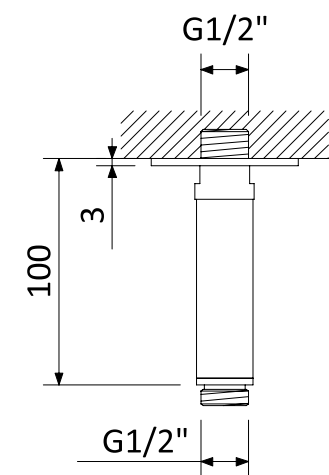

שרטוטים מוצרים משלימים

זרוע קיר עגולה 37.5 ס"מ •

ראש מקלחת עגול 25 ס"מ •

פיה מהתקרה 1.5 מ' BRUMA נירוסטה •

סט מזלף + צינור 1.5 מ' + נק מים •

זרוע קיר עגולה מתקרה 10 ס"מ •

MOOI

אינטרפוף אוניברסלי