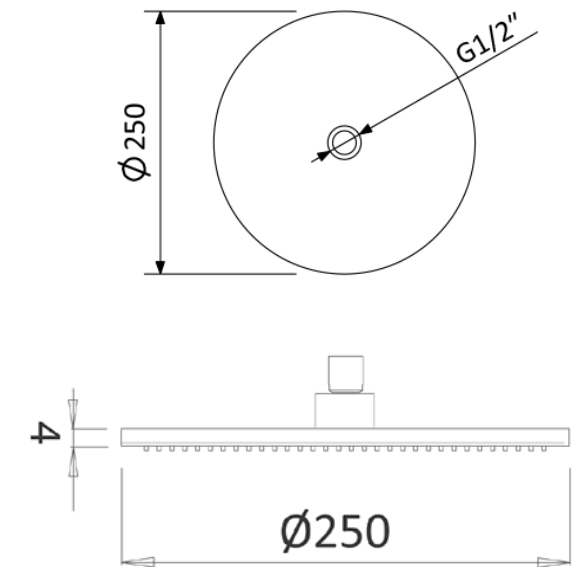

שרטוטים מוצרים משלימים

זרוע קיר עגולה 37.5 ס"מ •

ראש מקלחת עגול 25 ס"מ •

פיה מהתקרה 1.5 מ' BRUMA נירוסטה •

סט מזלף + צינור 1.5 מ' + נק מים •

זרוע קיר עגולה מתקרה 10 ס"מ •

MOOI

אינטרפוף אוניברסלי