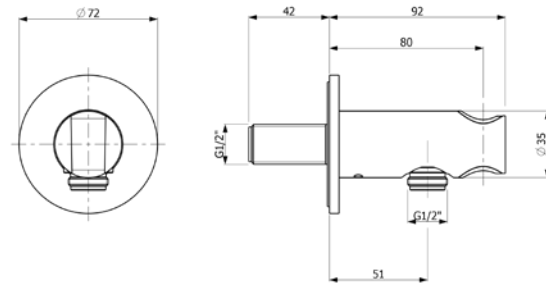

570796 | גרפיט

שרטוטים מוצרים משלימים AV / מאריכים לאינטרפוף 3 ו 4 דרך

צינור גמיש 1.5 מ' AV

נקודת מים עגולה עם מאחז מפוארת AV

שרטוטים מוצרים משלימים AV

זרוע קיר עגולה 37.5 ס"מ AV

ראש מקלחת עגול 25 ס"מ AV

מאריך אוניברסלי לאינטרפוף 4 דרך