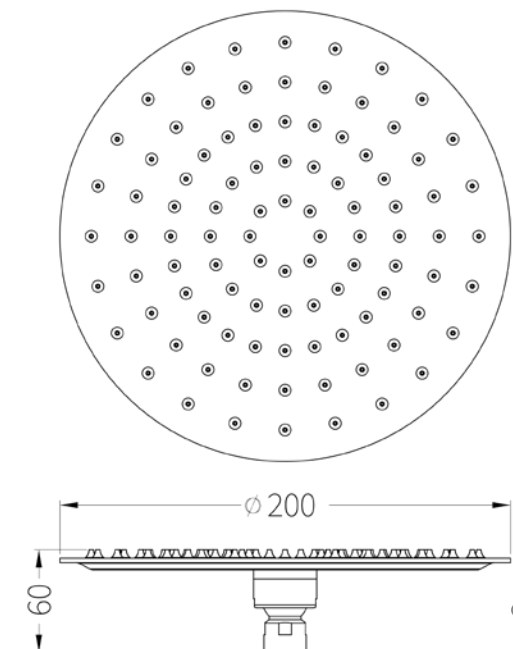

שרטוטים מוצרים משלימים

זרוע קיר עגולה 40 ס"מ

זרוע תקרה עגולה מהתקרה 20 ס"מ

מזלף OPTIMUM 3 מצבי זרימה

מזלף OPTIMUM מצב זרימה בודד

שרטוטים מוצרים משלימים

ראש מקלחת עגול 25 ס"מ

ראש מקלחת עגול 20 ס"מ