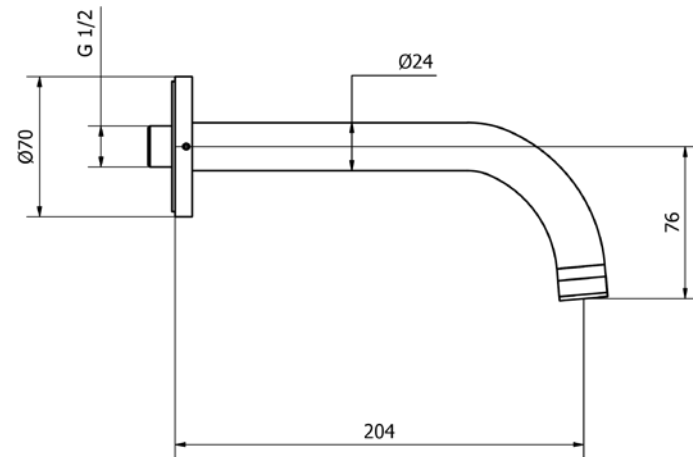

כיסוי חיצוני לאינטרפופ 3 דרך

ברז אמבטיה פרי סטנדינג

כיסוי חיצוני לאינטרפופ 4 ו-5 דרך

שרטוטים סדרת DALI

ברז פרח קבוע גבוה

ברז פרח קבוע נמוך

ברז ברבור מסתובב קצר

פיה עגולה לברז קיר נסתר 20 ס"מ