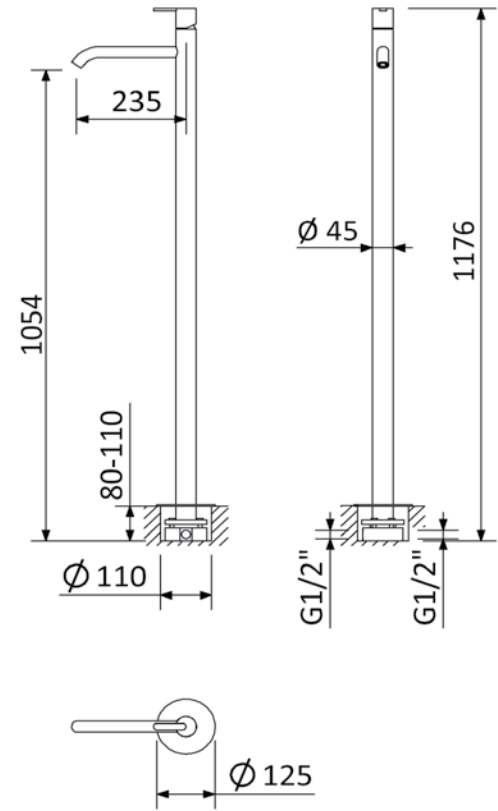

שרטוטים סדרת SUPER INOX

ברז כיור פרי סטנדינג