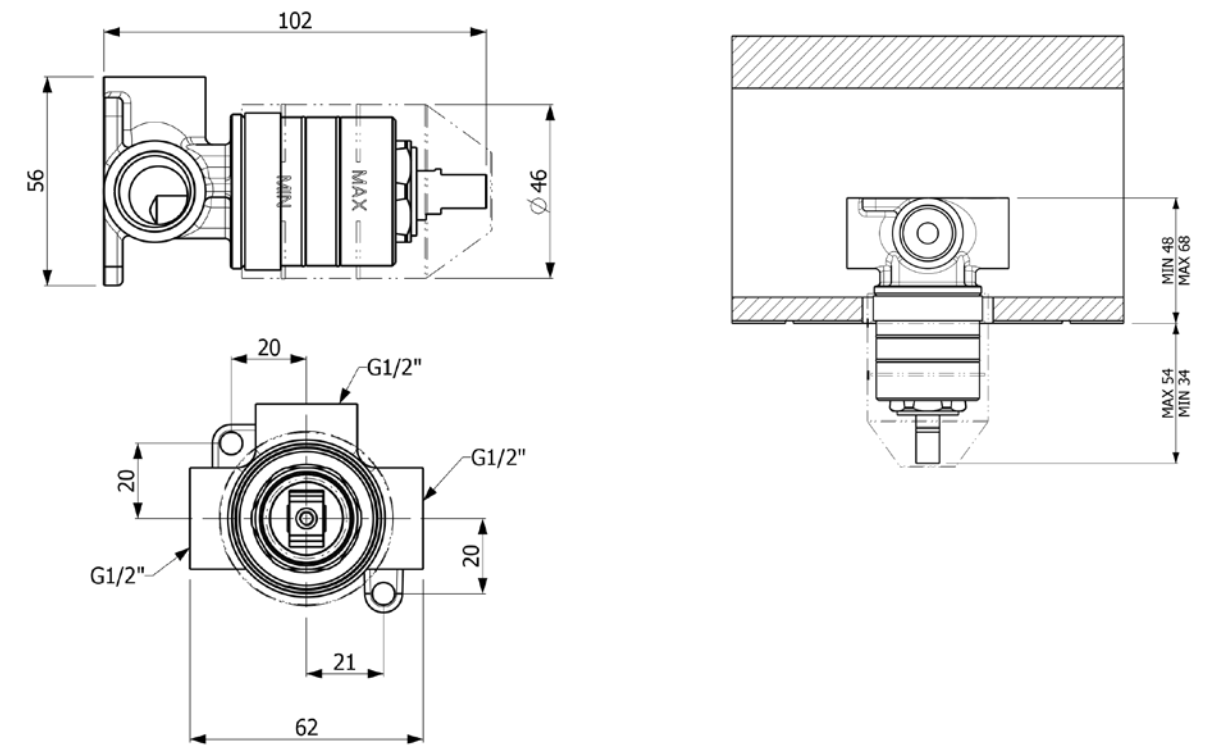

שרטוטים אינטרפּוֹץ אוניברסלי

גוף פנימי אוניברסלי לאינטרפּוֹץ 3 דרך