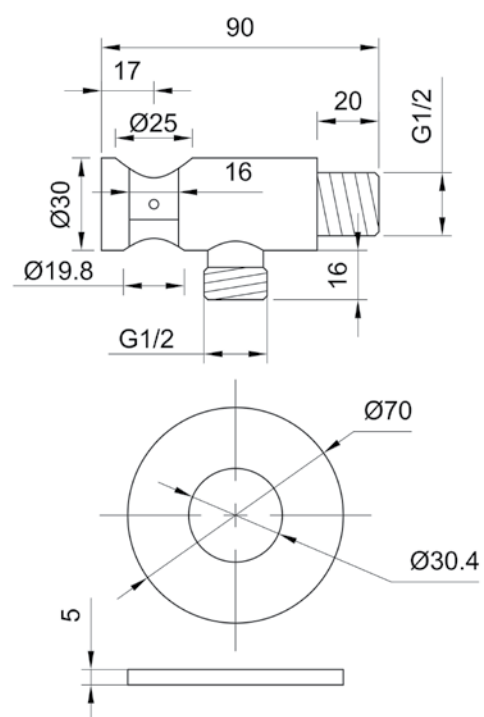

ראש מקלחת עגול 30 ס"מ

ראש מקלחת RAIN עגול 25 ס"מ

שרטוטים מוצרים משלימים

מתזן עם תפס Illusion

ונטיל לחיצה עגול

מתזן עגול MINIMAL

שרטוטים מוצרים משלימים

נקודת מים מפוארת