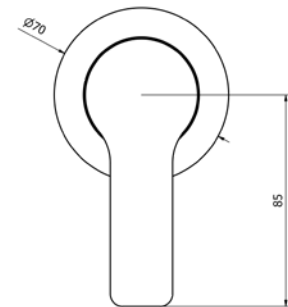

ברקוד: 540024
צבע: כרום
מק"ט: 101.050.016.010.01

לבן מט | 540028

שחור מט | 540026

כרום | 540024

סוללת אמבטיה קומפלט

כיסוי חיצוני לאינטרפוף 4 ו-5 דרך

כיסוי חיצוני לאינטרפוף 3 דרך

ברז פרח קבוע גבוה