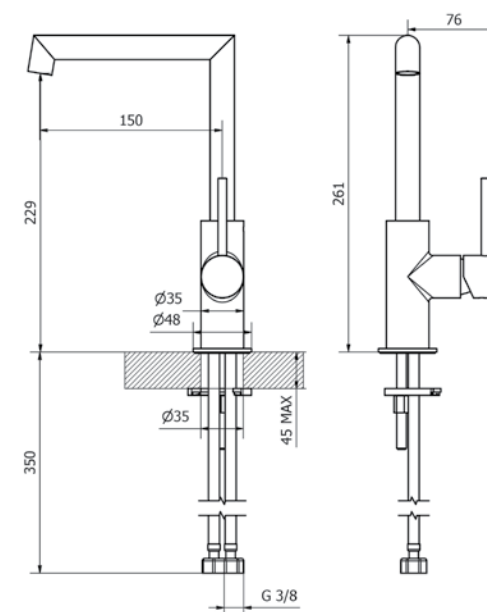

שרטוטים סדרת STICK

ברז פרח קבוע בינוני

ברז פרח קבוע נמוך

ברז ברבור מסתובב קצר

ברז פרח קבוע גבוה

DUETTO

ברז פרח קבוע בינוני
חומרים: בראס

ברקוד: 540132
צבע: שחור מט
מק"ט: 101.060.007.015.11