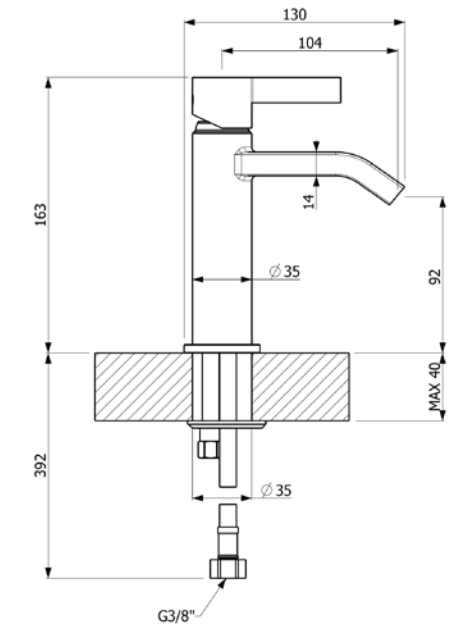

ברקוד: 570516
צבע: גרפיט
מק"ט: 101.124.020.040.22

שרטוטים סדרת MOOI

כיסוי חיצוני לאינטרפופ 3 דרך

כיסוי חיצוני לאינטרפופ 4 דרך

שרטוטים סדרת MOOI

ברז פרח קבוע גבוה

ברז פרח קבוע נמוך

ערכה חיצונית לברז קיר נסתר