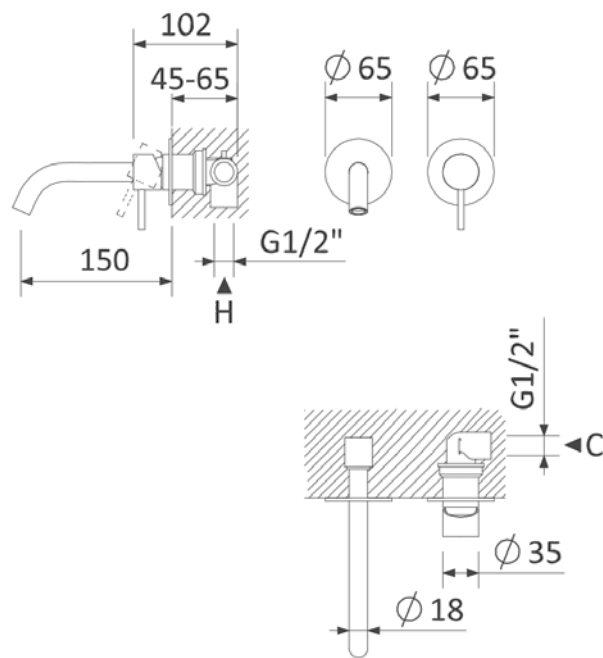

כיסוי חיצוני לאינטרפוף 4 דרך אופקי

ע. חיצונית לברז קיר נסתר עם פיה עגולה 15 ס"מ

פיה עגולה לברז קיר נסתר 15 ס"מ

שרטוטים סדרת SUPER INOX

ברז פרח קבוע גבוה

כיסוי חיצוני לאינטרפוף 4 דרך

ברז פרח קבוע נמוך

כיסוי חיצוני לאינטרפוף 3 דרך