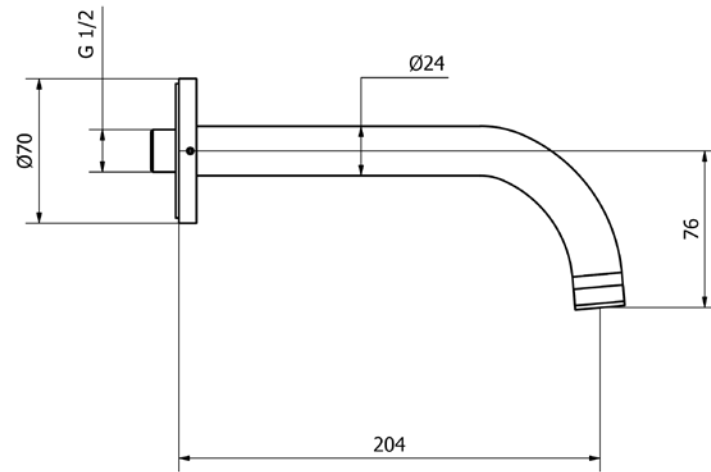

ברז ברבור מסתובב קצר

ברז פרח קבוע נמוך

סוללה לאמבטיה קומפלט

שרטוטים סדרת SONIC

פיה עגולה לברז קיר נסתר 20 ס"מ

ערכה חיצונית לברז קיר נסתר פיה 20 ס"מ

שרטוטים סדרת SONIC

כיסוי חיצוני לאינטרפוף 4 ו-5 דרך