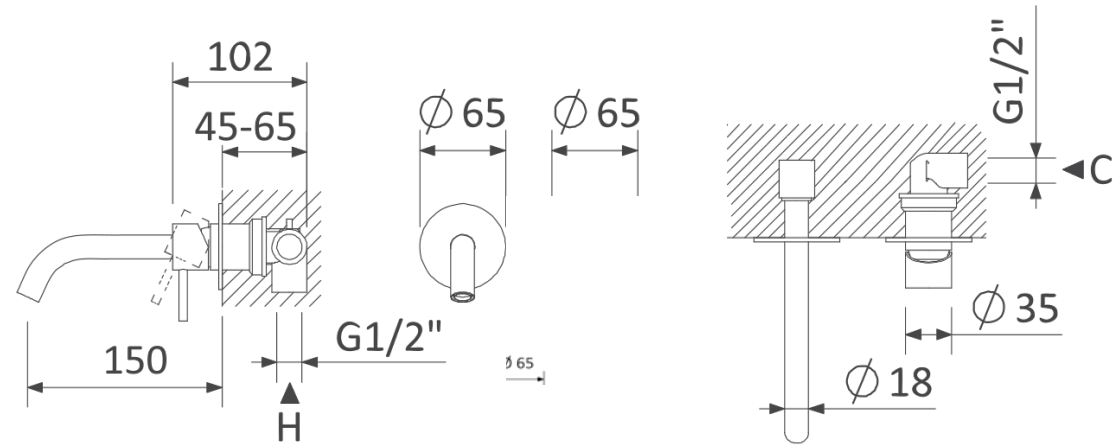

ברז פרח קבוע גבוה

ברז פרח קבוע נמוך

כיסוי חיצוני לאינטרפוף 4 דרך

כיסוי חיצוני לאינטרפוף 3 דרך

שרטוטים סדרת X-ALPHA

ערכה חיצונית לברז קיר נסתר עם פיה עגולה 15 ס"מ

שרטוטים סדרת X-ALPHA

כיסוי חיצוני לאינטרפון 4 דרך אופקי