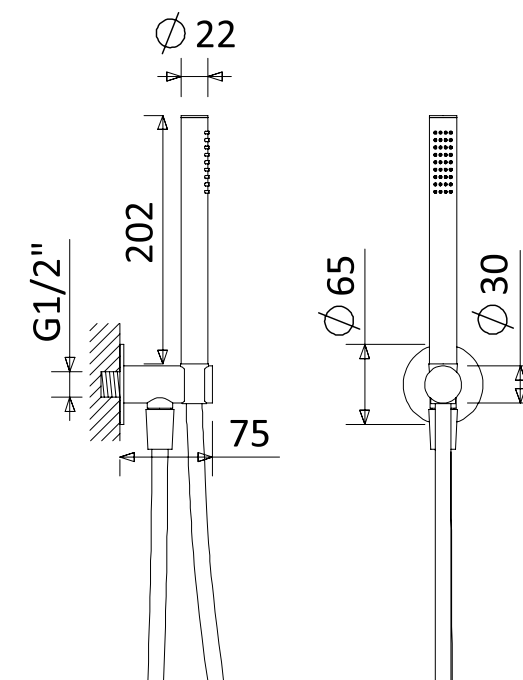

שרטוטים מוצרים משלימים

זרוע קיר עגולה 37.5 ס"מ •

ראש מקלחת עגול 25 ס"מ •

פיה מהתקרה 1.5 מ' BRUMA נירוסטה •

סט מזלף + צינור 1.5 מ' + נק מים •

זרוע קיר עגולה מתקרה 10 ס"מ •

MOOI

אינטרפוף אוניברסלי