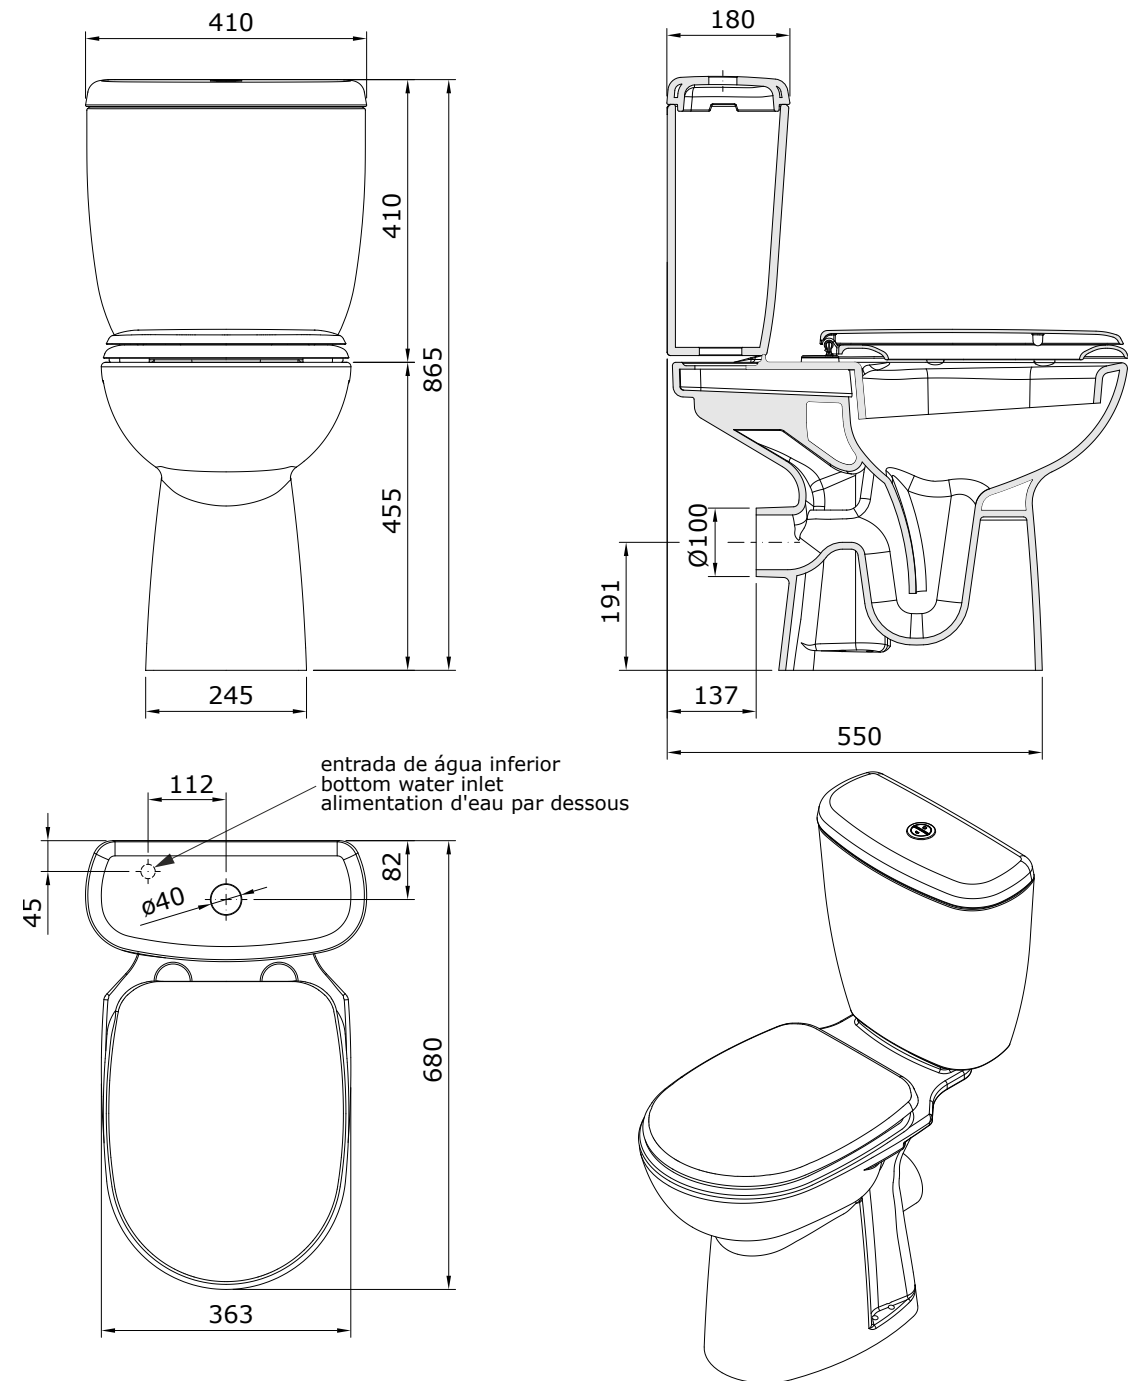

שרטוטים סדרת AVEIRO COMFORT

מונובלוק עם מושב