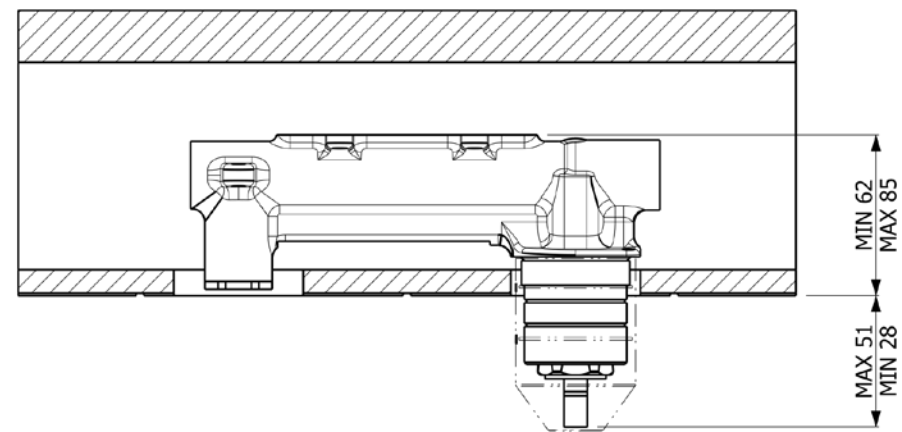

שרטוטים אינטרפּוֹץ אוניברסלי

גוף פנימי אוניברסלי לקיר נסתר