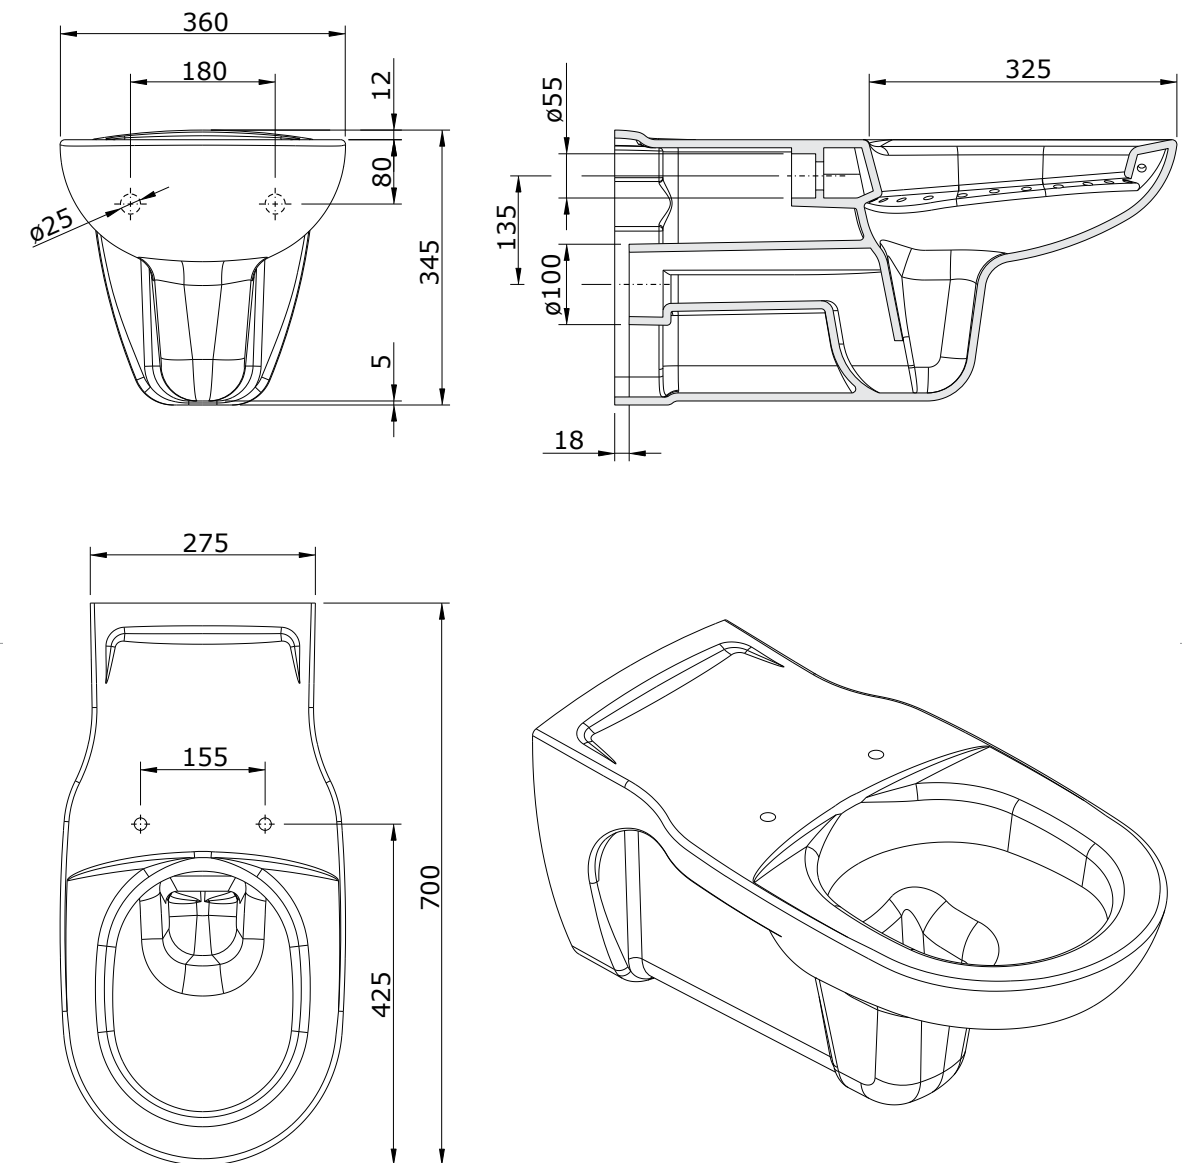

לבן | 541257

שרטוטים סדרת AVEIRO COMFORT

מונובלוק עם מושב

שרטוטים סדרת AVEIRO COMFORT

אסלה תלויה עם מושב

סדרת AVEIRO

ברקוד: 541271

מושב אסלה