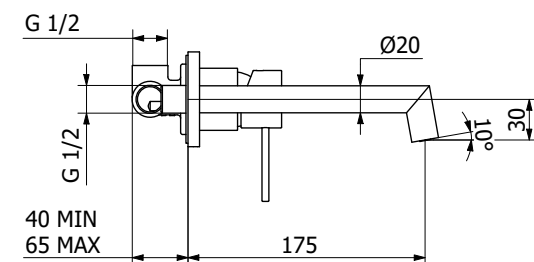

כיסוי חיצוני לאינטרפוף 3 דרך

ברז פרח קבוע בינוני

ברז פרח קבוע נמוך

ערכה חיצונית לברז קיר נסתר

פיה עגולה לברז קיר נסתר 19 ס"מ

ברז ברבור מסתובב קצר

ברז פרח קבוע גבוה

LAB