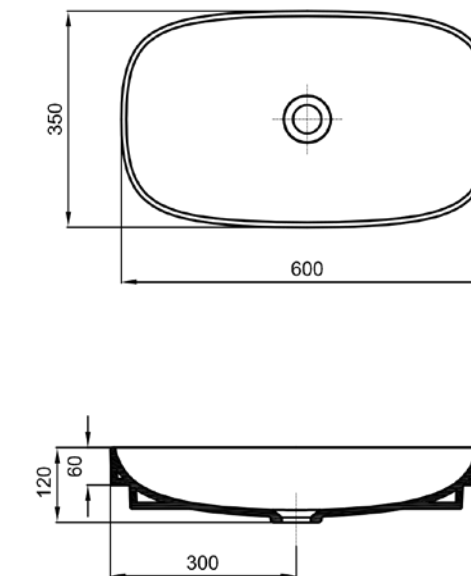

שרטוטים סדרת BE YOU

כיור רחצה חצי שקוע מלבני 50X35 ס"מ

כיור רחצה חצי שקוע מלבני 60X35 ס"מ

שרטוטים משתנות

משתנה MAR

מחיצת הפרדה למשתנה MAR

שרטוטים משתנות

משתנה MINI