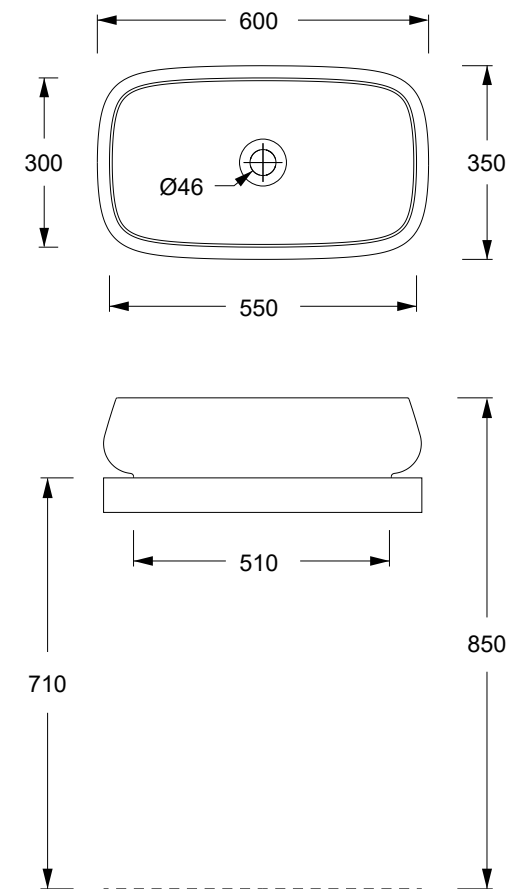

• כיור רחצה מונח מלבני 60X35 ס"מ