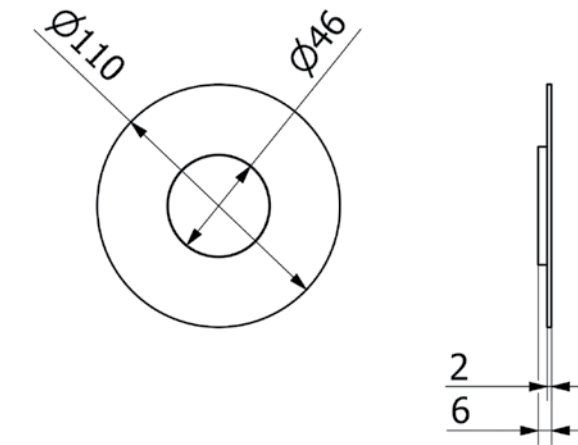

540766 | כרום מוברש

מאריך אוניברסלי לאינטרפוף 3 דרך

פלטה לאינטרפוף 3 דרך עגול קוטר 11 ס"מ

מאריך אוניברסלי לאינטרפוף 4 ו-5 דרך

פלטה לאינטרפוף 4 ו-5 דרך עגול קוטר 17 ס"מ

מוצרים
משלימים

פצי - פרופיל החברה

מותג PEZZI מיום הקמתו, שם דגש על עיצובים טרנדיים בתחום העיצוב הבית משלב בהרמוניה סוחפת ומופלאה חדשנות עיצובית, איכות עילאית יחד עם חווית שימוש נוחה ומרגשת. שילובים דינאמיים ונועזים, המותג שואב השראתו מטרנדים עכשוויים בסצנת העיצוב העולמית, ומביא אליכם סדרת מוצרים אקסלוסיבית, שהם פריטים בעלי אמירה עיצובית חדשנית עשויים חומרי גלם משובחים.