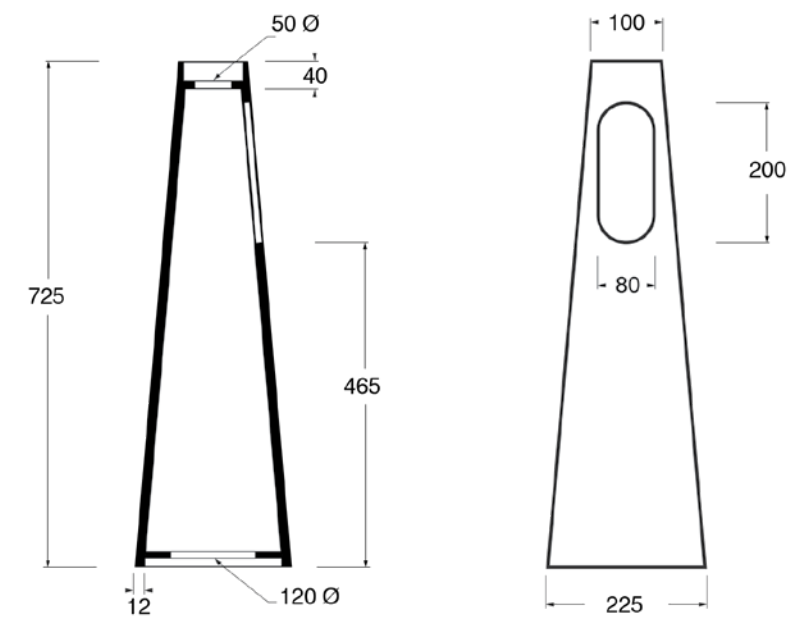

שרטוטים סדרת EQUILIBRIUM

• כיור רחצה מונח עגול 40 ס"מ

• כיור רחצה מונח מלבני 60X37 ס"מ

• רגל לכיור

שרטוטים סדרת SPY/NUR

• כיור רחצה מונח/תלוי מרובע 30X30 ס"מ

שרטוטים סדרת HIDE/NUR

• כיור רחצה מונח עגול 40 ס"מ