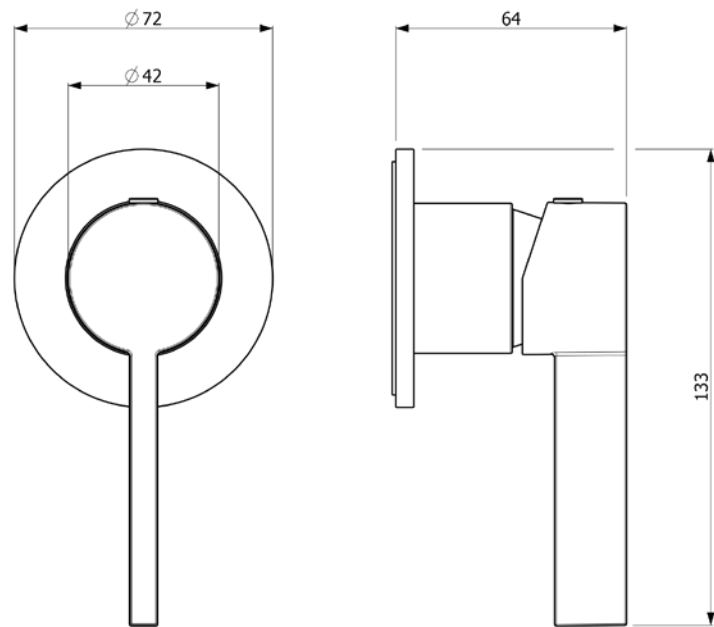

ברקוד: 570516
צבע: גרפיט
מק"ט: 101.124.020.040.22

שרטוטים סדרת MOOI

כיסוי חיצוני לאינטרפופ 3 דרך

כיסוי חיצוני לאינטרפופ 4 דרך

שרטוטים סדרת MOOI

ברז פרח קבוע גבוה

ברז פרח קבוע נמוך

ערכה חיצונית לברז קיר נסתר