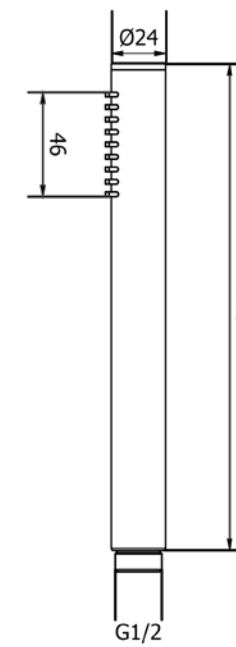

MINIMAL מזלף

צינור גמיש 1.5 מ'