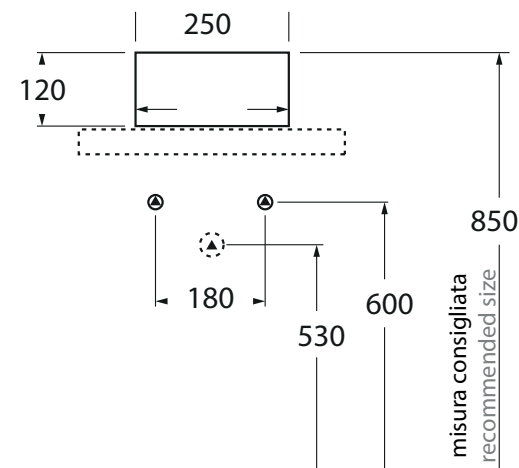

שרטוטים סדרת ELEGANCE

כיור רחצה מונח מרובע 25X25X12 ס"מ

שרטוטים סדרת ELEGANCE

כיור רחצה מונח עגול 30X12 ס"מ

כיור רחצה מונח מלבני 41X25X12 ס"מ

כיור רחצה מונח אובלי 49X30X12 ס"מ

ELEGANCE

שרטוטים סדרת ELEGANCE