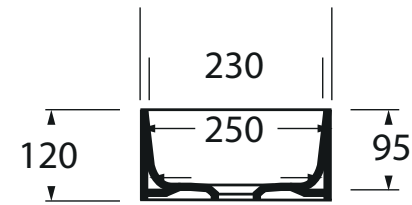

שרטוטים סדרת ELEGANCE

כיור רחצה מונח מרובע 25X25X12 ס"מ

שרטוטים סדרת ELEGANCE

כיור רחצה מונח עגול 30X12 ס"מ

כיור רחצה מונח מלבני 41X25X12 ס"מ

כיור רחצה מונח אובלי 49X30X12 ס"מ

ELEGANCE

שרטוטים סדרת ELEGANCE