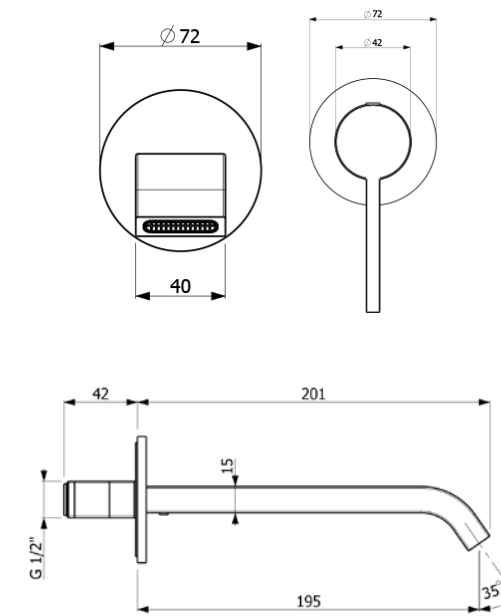

ברקוד: 570516
צבע: גרפיט
מק"ט: 101.124.020.040.22

שרטוטים סדרת MOOI

כיסוי חיצוני לאינטרפופ 3 דרך

כיסוי חיצוני לאינטרפופ 4 דרך

שרטוטים סדרת MOOI

ברז פרח קבוע גבוה

ברז פרח קבוע נמוך

ערכה חיצונית לברז קיר נסתר