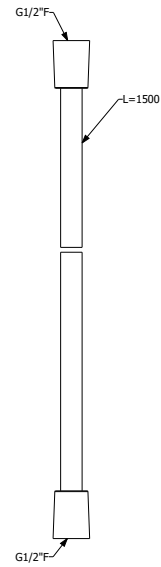

570796 | גרפיט

שרטוטים מוצרים משלימים AV / מאריכים לאינטרפוף 3 ו 4 דרך

צינור גמיש 1.5 מ' AV

נקודת מים עגולה עם מאחז מפוארת AV

שרטוטים מוצרים משלימים AV

זרוע קיר עגולה 37.5 ס"מ AV

ראש מקלחת עגול 25 ס"מ AV

מאריך אוניברסלי לאינטרפוף 4 דרך