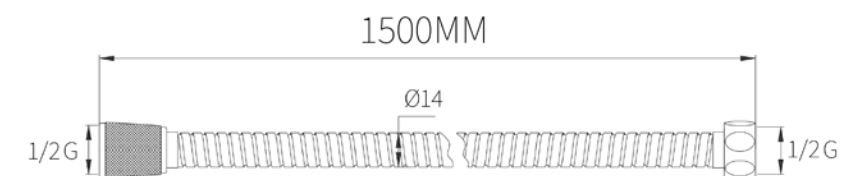

שרטוטים מוצרים משלימים

ונטיל לחיצה עגול

מתזן עגול MINIMAL

שרטוטים מוצרים משלימים

נקודת מים מפוארת

MINIMAL מזלף

צינור גמיש 1.5 מ'