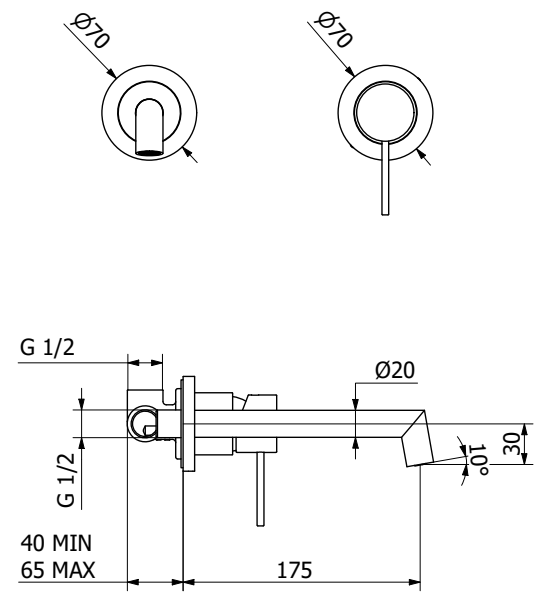

540243 | כרום

540245 | כרום מוברש

540689 | גרפיט PVD

שרטוטים סדרת STICK

כיסוי חיצוני לאינטרפּוֹץ 4 ו-5 דרך

כיסוי חיצוני לאינטרפּוֹץ 3 דרך

ערכה חיצונית לברז קיר נסתר

פיה עגולה לברז קיר נסתר 19 ס"מ