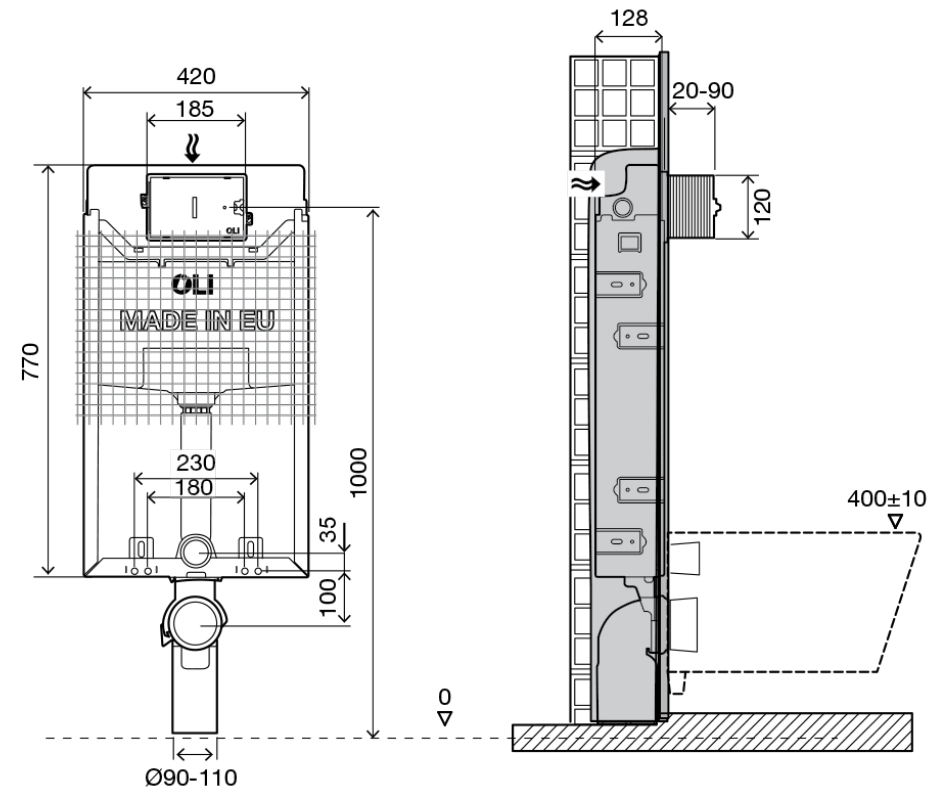

שרטוטים מיכלי הדחה

מיכל הדחה לקיר בטון (פנאומטי/מכני) OLI120