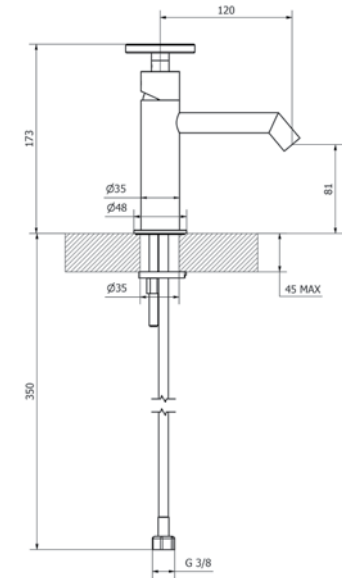

כיסוי חיצוני לאינטרפוף 3 דרך

ברז פרח קבוע בינוני

ברז פרח קבוע נמוך

ערכה חיצונית לברז קיר נסתר

פיה עגולה לברז קיר נסתר 19 ס"מ

ברז ברבור מסתובב קצר

ברז פרח קבוע גבוה

LAB