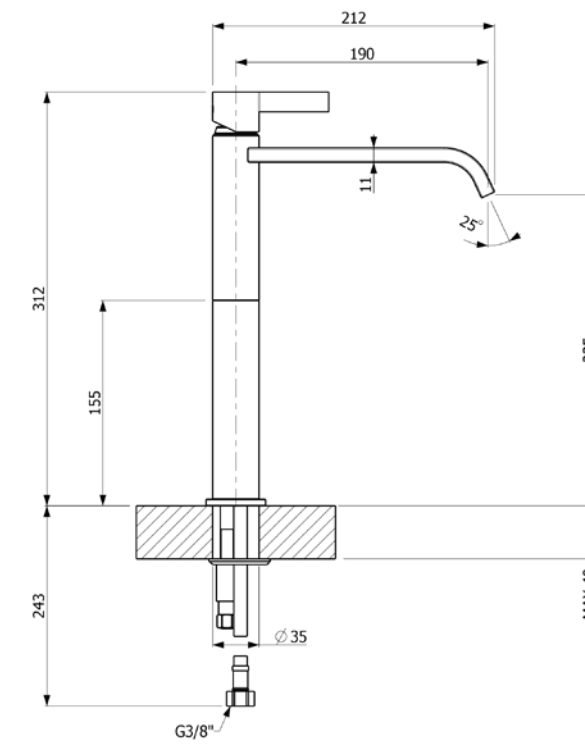

ברקוד: 570516
צבע: גרפיט
מק"ט: 101.124.020.040.22

שרטוטים סדרת MOOI

כיסוי חיצוני לאינטרפופ 3 דרך

כיסוי חיצוני לאינטרפופ 4 דרך

שרטוטים סדרת MOOI

ברז פרח קבוע גבוה

ברז פרח קבוע נמוך

ערכה חיצונית לברז קיר נסתר