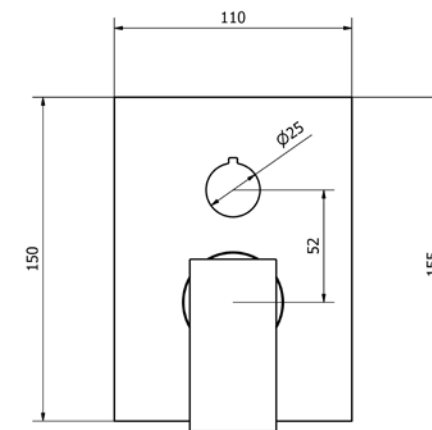

ברז פרח קבוע גבוה

כיסוי חיצוני לאינטרפוף 4 ו-5 דרך

ברז פרח קבוע נמוך

כיסוי חיצוני לאינטרפוף 3 דרך

זרועות

זרוע מרובעת מהתקרה 20 ס"מ
חומרים: בראס

ברקוד: 540278
צבע: שחור מט
מק"ט: 108.523.020.017.11

ברקוד: 540890
צבע: זהב מוברש PVD
מק"ט: 108.523.020.017.42