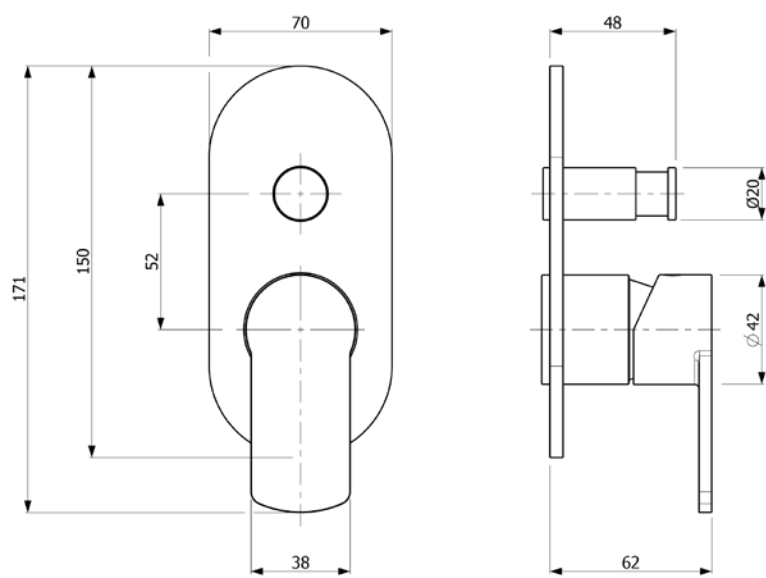

שרטוטים סדרת GLAM

כיסוי חיצוני לאינטרפוף 3 דרך

כיסוי חיצוני לאינטרפוף 4 דרך

שרטוטים סדרת GLAM

ברז פרח קבוע גבוה

ברז פרח קבוע נמוך

ערכה חיצונית לברז קיר נסתר

פיה מלבנית לברז קיר נסתר