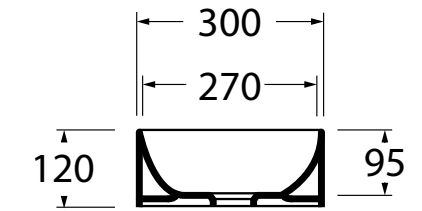

שרטוטים סדרת ELEGANCE

כיור רחצה מונח מרובע 25X25X12 ס"מ

שרטוטים סדרת ELEGANCE

כיור רחצה מונח עגול 30X12 ס"מ

כיור רחצה מונח מלבני 41X25X12 ס"מ

כיור רחצה מונח אובלי 49X30X12 ס"מ

ELEGANCE

שרטוטים סדרת ELEGANCE