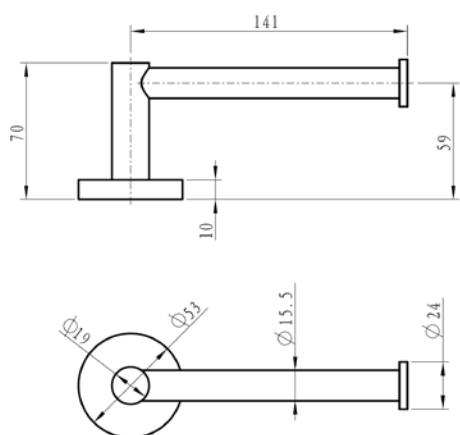

MINIMAL מזלף

צינור גמיש 1.5 מ'

שרטוטים אביזרי אמבטיה

מחזיק נייר פתוח

קולב בודד

מאריך לסיפון 30 ס"מ

סיפון עגול

מברשת אסלה מונחת