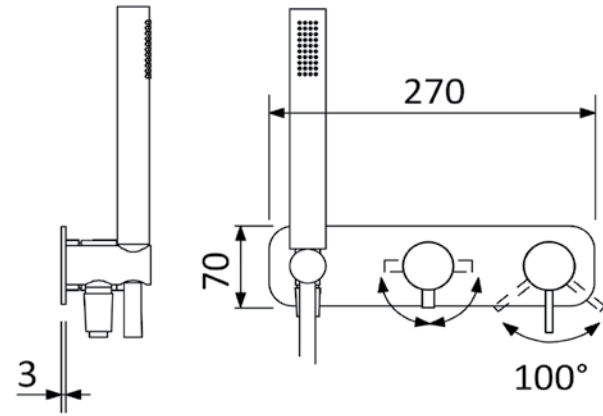

כיסוי חיצוני לאינטרפוף 4 דרך אופקי

ע. חיצונית לברז קיר נסתר עם פיה עגולה 15 ס"מ

פיה עגולה לברז קיר נסתר 15 ס"מ

שרטוטים סדרת SUPER INOX

ברז פרח קבוע גבוה

כיסוי חיצוני לאינטרפוף 4 דרך

ברז פרח קבוע נמוך

כיסוי חיצוני לאינטרפוף 3 דרך