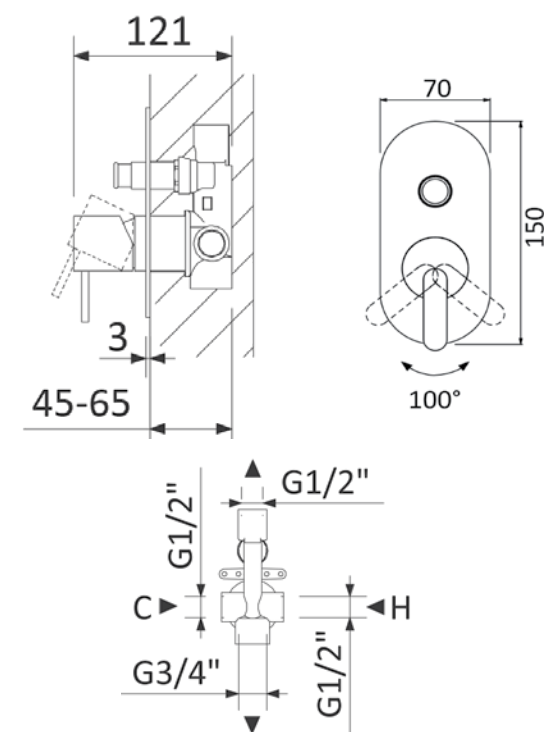

ברז פרח קבוע גבוה

ברז פרח קבוע נמוך

כיסוי חיצוני לאינטרפוף 4 דרך

כיסוי חיצוני לאינטרפוף 3 דרך

שרטוטים סדרת X-ALPHA

ערכה חיצונית לברז קיר נסתר עם פיה עגולה 15 ס"מ

שרטוטים סדרת X-ALPHA

כיסוי חיצוני לאינטרפון 4 דרך אופקי