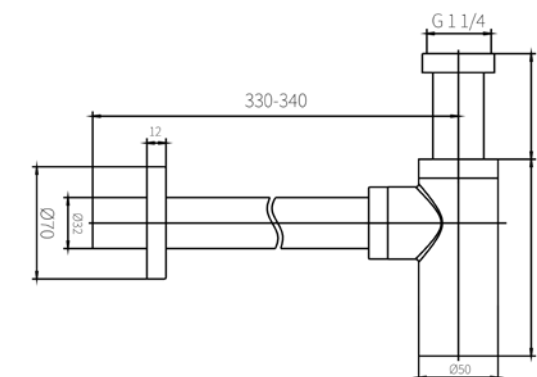

MINIMAL מזלף

צינור גמיש 1.5 מ'

שרטוטים אביזרי אמבטיה

מחזיק נייר פתוח

קולב בודד

מאריך לסיפון 30 ס"מ

סיפון עגול

מברשת אסלה מונחת