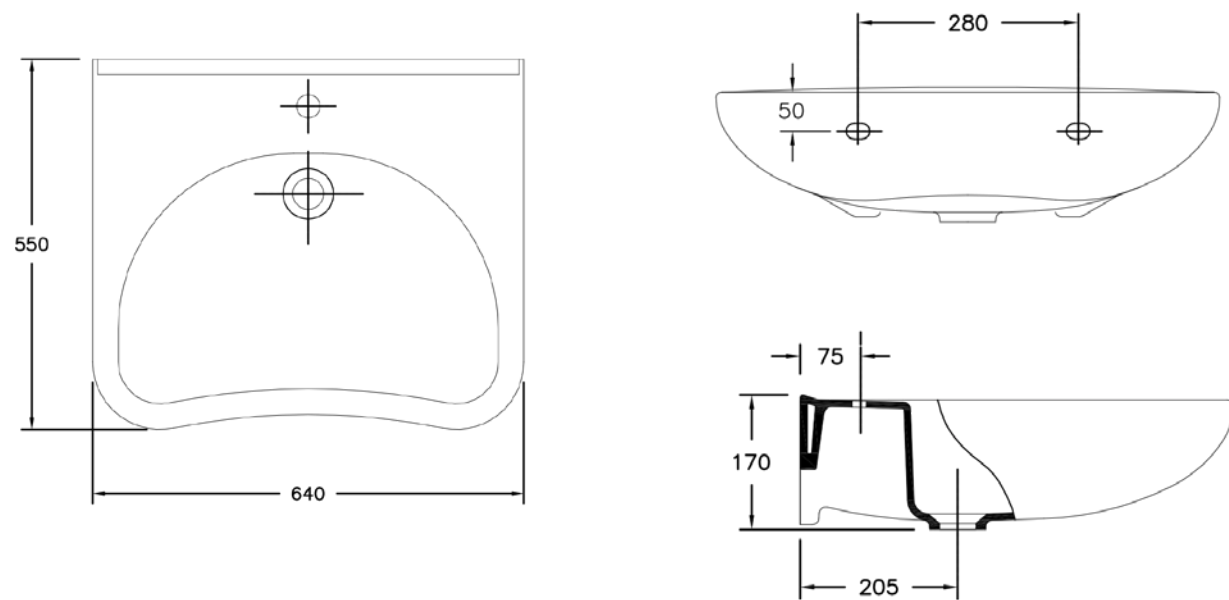

שרטוטים סדרת BE YOU

כיור רחצה חצי שקוע מלבני 50X35 ס"מ

כיור רחצה חצי שקוע מלבני 60X35 ס"מ

שרטוטים משתנות

משתנה MAR

מחיצת הפרדה למשתנה MAR

שרטוטים משתנות

משתנה MINI