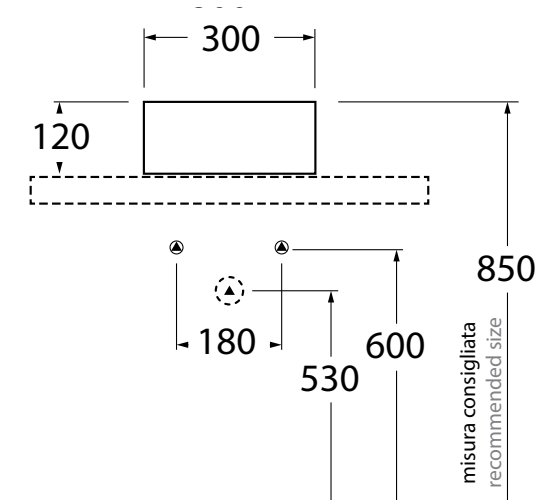

שרטוטים סדרת ELEGANCE

כיור רחצה מונח מרובע 25X25X12 ס"מ

שרטוטים סדרת ELEGANCE

כיור רחצה מונח עגול 30X12 ס"מ

כיור רחצה מונח מלבני 41X25X12 ס"מ

כיור רחצה מונח אובלי 49X30X12 ס"מ

ELEGANCE

שרטוטים סדרת ELEGANCE