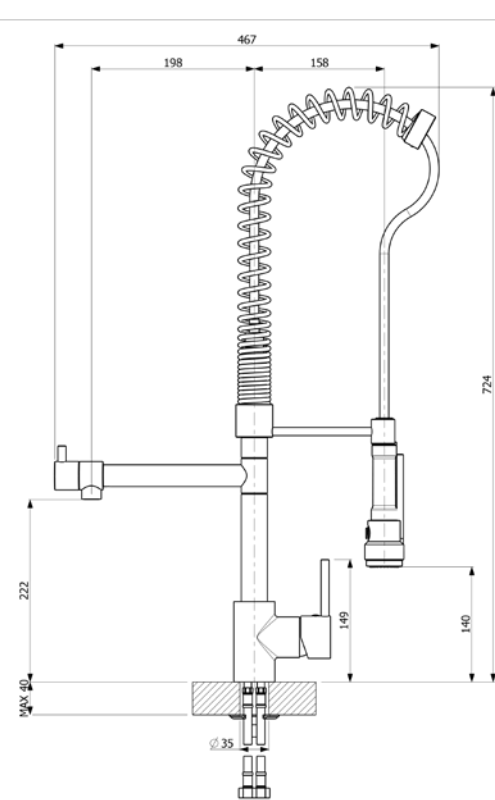

CHEF ברז מטבח תעשייתי