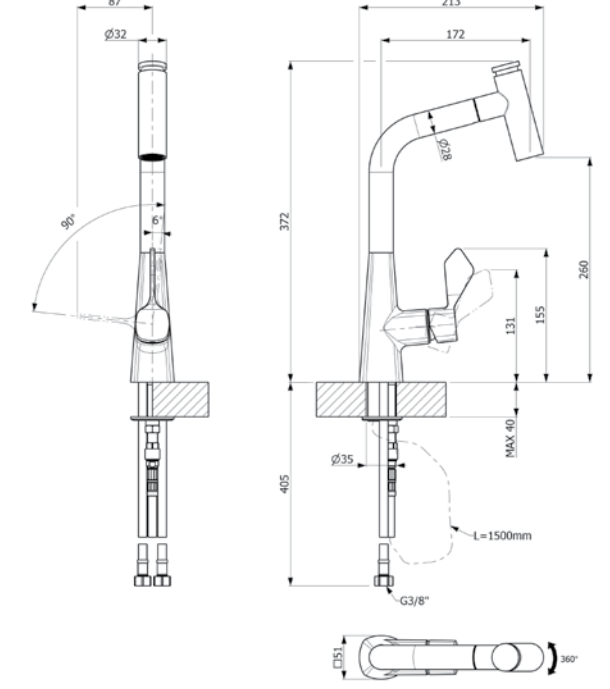

MOOD D ברז מטבח