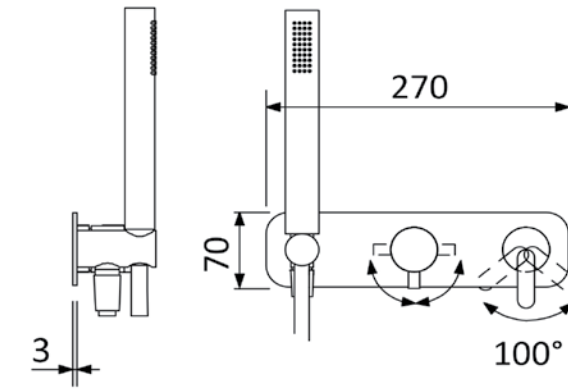

ברז פרח קבוע גבוה

ברז פרח קבוע נמוך

כיסוי חיצוני לאינטרפוף 4 דרך

כיסוי חיצוני לאינטרפוף 3 דרך

שרטוטים סדרת X-ALPHA

ערכה חיצונית לברז קיר נסתר עם פיה עגולה 15 ס"מ

שרטוטים סדרת X-ALPHA

כיסוי חיצוני לאינטרפון 4 דרך אופקי