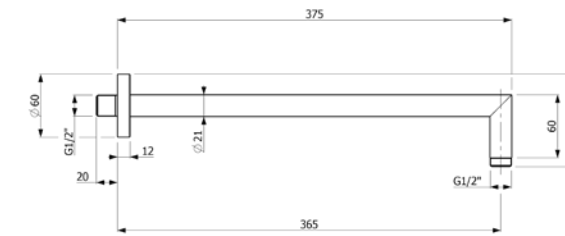

570796 | גרפיט

שרטוטים מוצרים משלימים AV / מאריכים לאינטרפוף 3 ו 4 דרך

צינור גמיש 1.5 מ' AV

נקודת מים עגולה עם מאחז מפוארת AV

שרטוטים מוצרים משלימים AV

זרוע קיר עגולה 37.5 ס"מ AV

ראש מקלחת עגול 25 ס"מ AV

מאריך אוניברסלי לאינטרפוף 4 דרך