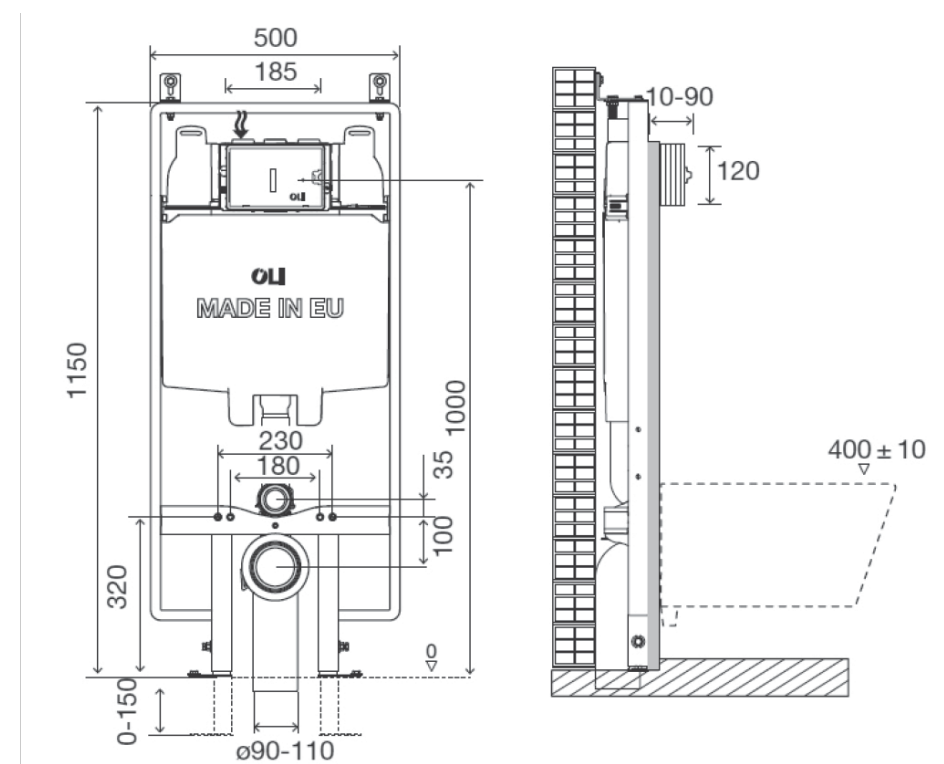

מיכל הדחה לקיר גבס (פנאומטי/מכני) OLI90