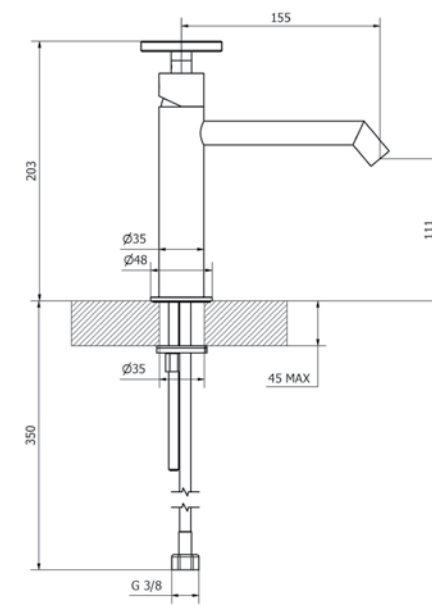

כיסוי חיצוני לאינטרפוף 3 דרך

ברז פרח קבוע בינוני

ברז פרח קבוע נמוך

ערכה חיצונית לברז קיר נסתר

פיה עגולה לברז קיר נסתר 19 ס"מ

ברז ברבור מסתובב קצר

ברז פרח קבוע גבוה

LAB