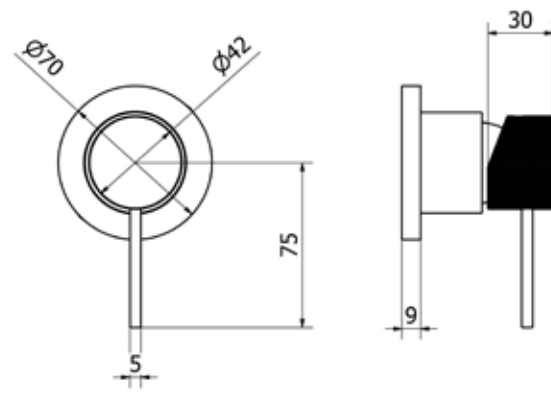

כיסוי חיצוני לאינטרפופץ 4 ו-5 דרך

כיסוי חיצוני לאינטרפופץ 3 דרך

ערכת חיצונית לברז קיר נסתר

פיה לברז קיר נסתר עגול 19 ס"מ

ברז פרח קבוע בינוני

ברז פרח קבוע נמוך

ברז ברבור מסתובב קצר

ברז פרח קבוע גבוה