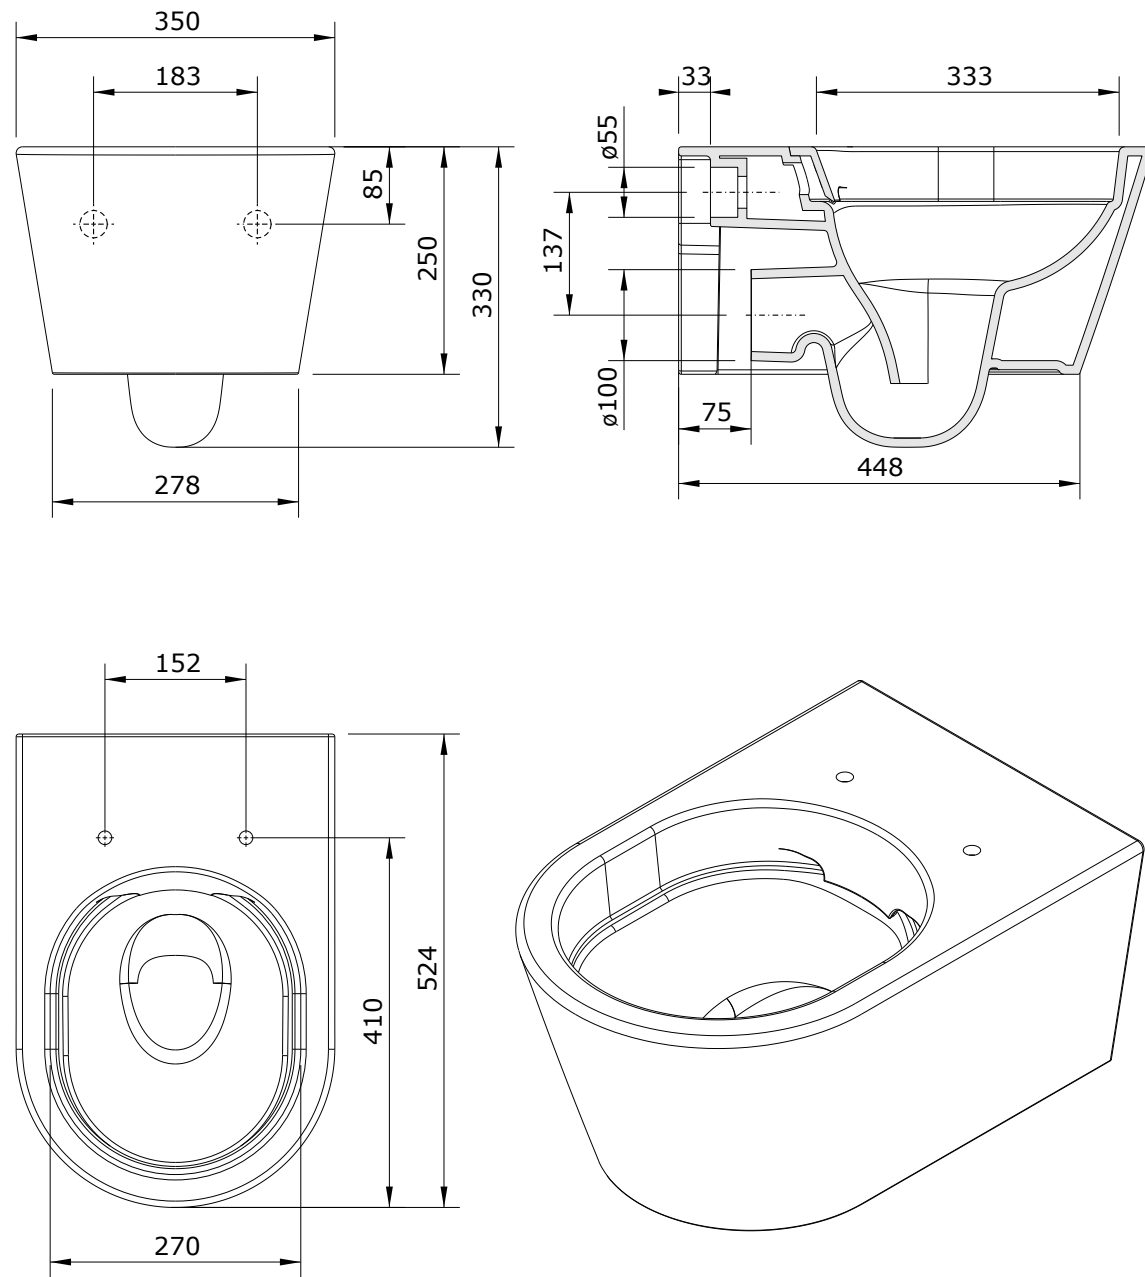

שרטוטים סדרת URB.Y

אסלה תלויה עם מושב 52 ס"מ