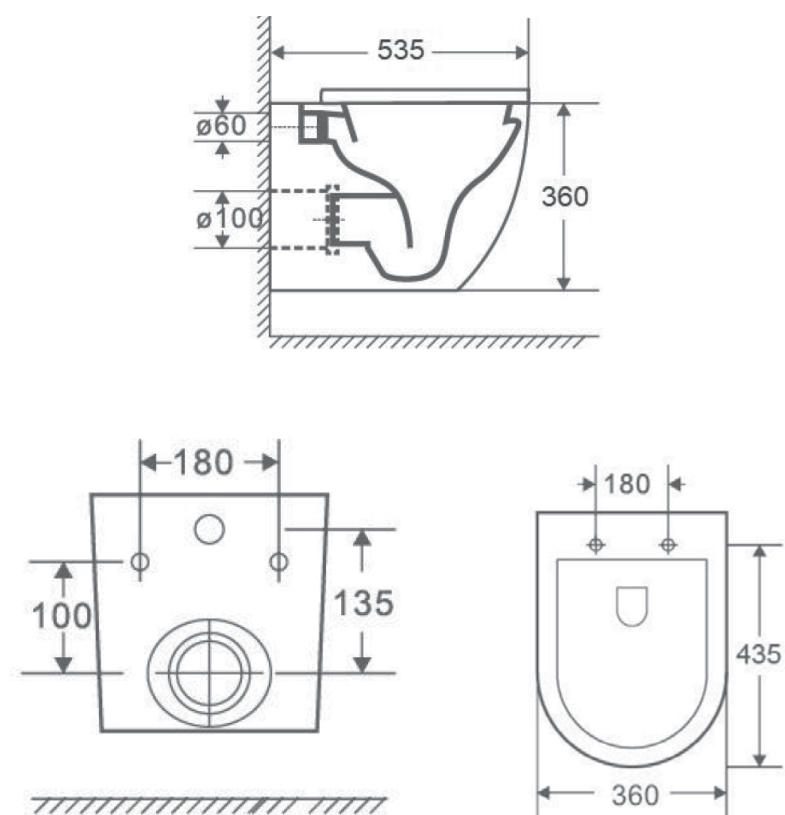

שרטוטים אסלה INK53

אסלה תלויה עם מושב נשלף