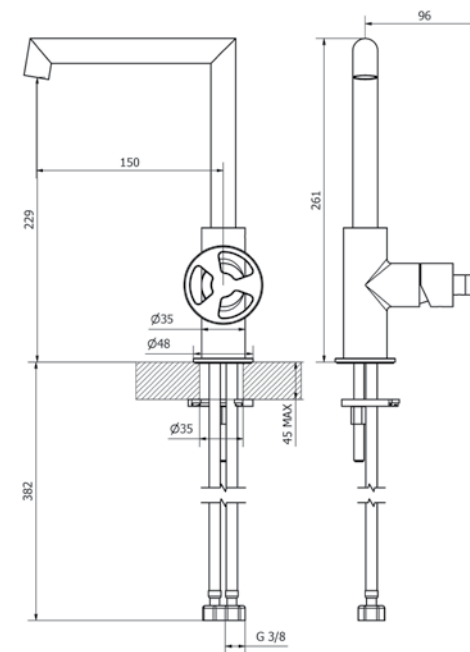

כיסוי חיצוני לאינטרפוף 3 דרך

ברז פרח קבוע בינוני

ברז פרח קבוע נמוך

ערכה חיצונית לברז קיר נסתר

פיה עגולה לברז קיר נסתר 19 ס"מ

ברז ברבור מסתובב קצר

ברז פרח קבוע גבוה

LAB