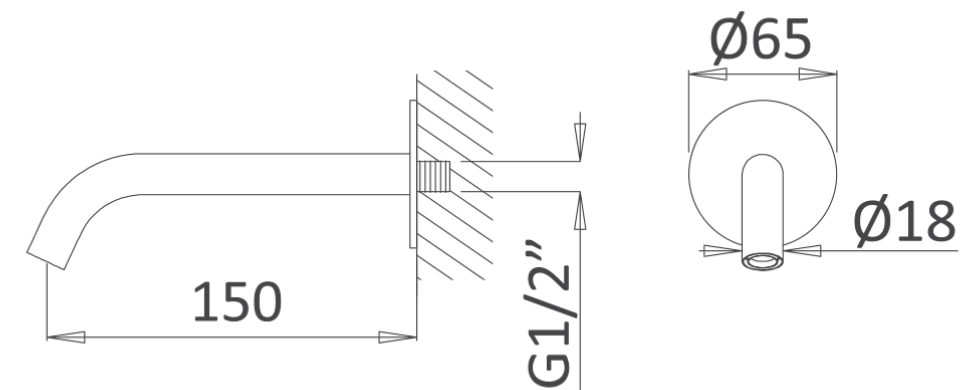

פיה עגולה לברז קיר נסתר 15 ס"מ