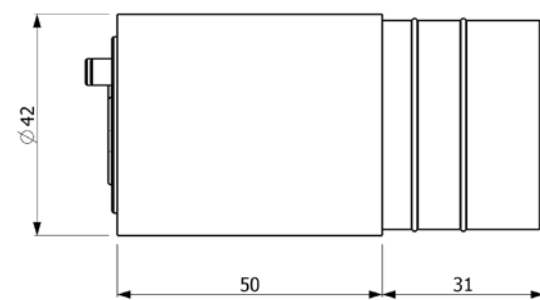

מאריך אוניברסלי לאינטרפוף 3 דרך