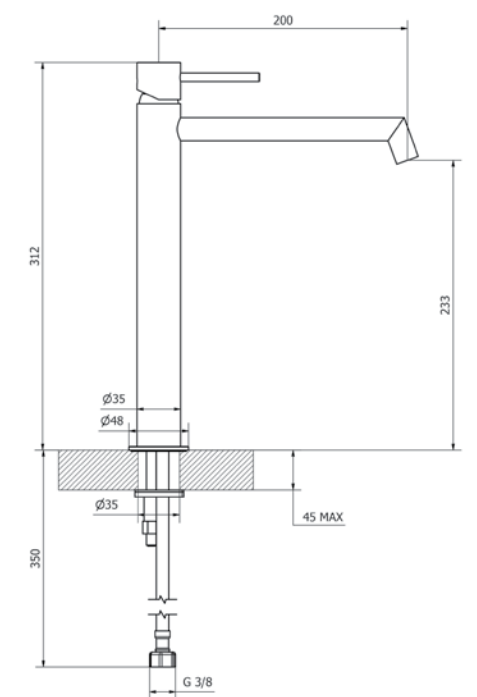

שרטוטים סדרת STICK

ברז פרח קבוע בינוני

ברז פרח קבוע נמוך

ברז ברבור מסתובב קצר

ברז פרח קבוע גבוה

DUETTO

ברז פרח קבוע בינוני
חומרים: בראס

ברקוד: 540132
צבע: שחור מט
מק"ט: 101.060.007.015.11