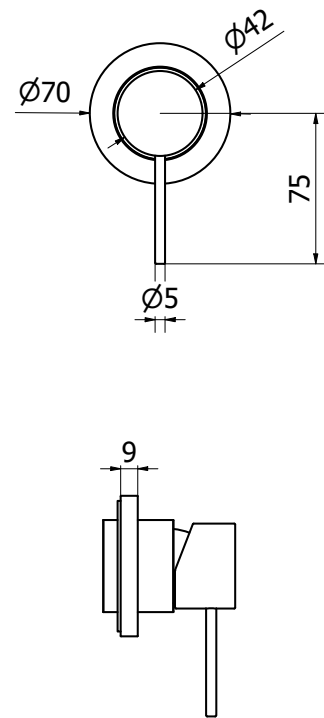

540243 | כרום

540245 | כרום מוברש

540689 | גרפיט PVD

שרטוטים סדרת STICK

כיסוי חיצוני לאינטרפּוֹץ 4 ו-5 דרך

כיסוי חיצוני לאינטרפּוֹץ 3 דרך

ערכה חיצונית לברז קיר נסתר

פיה עגולה לברז קיר נסתר 19 ס"מ