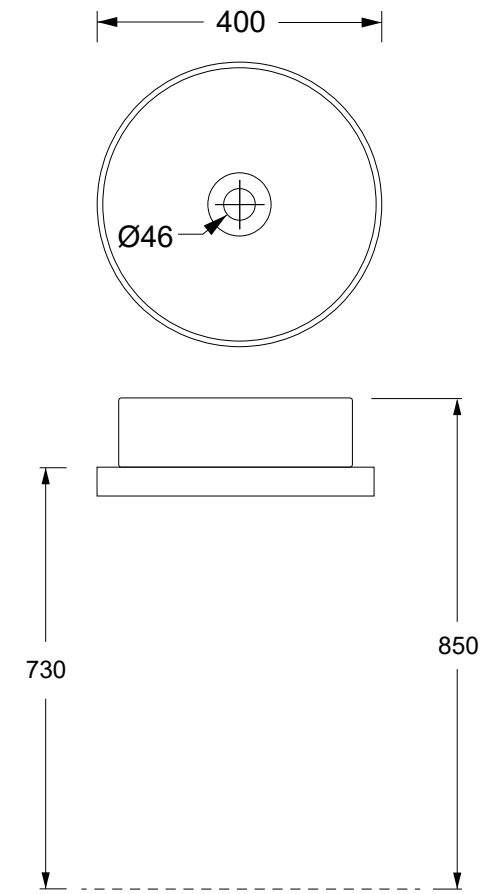

• כיור רחצה מונח/תלוי מלבני 55X25 ס"מ עם חור לברז

• כיור רחצה מונח מלבני 60X35 ס"מ

SPY

שרטוטים סדרת SPY/UNICA

• כיור רחצה מונח/תלוי מלבני 75X27 ס"מ עם חור לברז

• כיור רחצה מונח אובלי 45X32 ס"מ

AZZURRA®

אזורה - פרופיל החברה