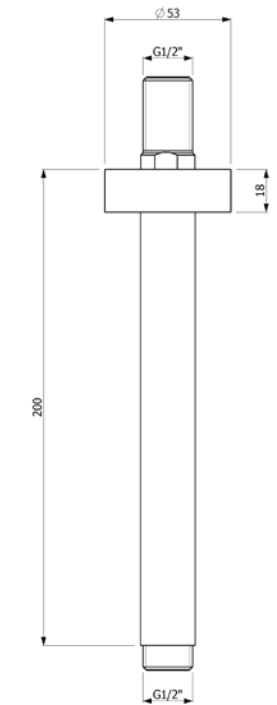

זרוע תקרה עגול 20 ס"מ AV