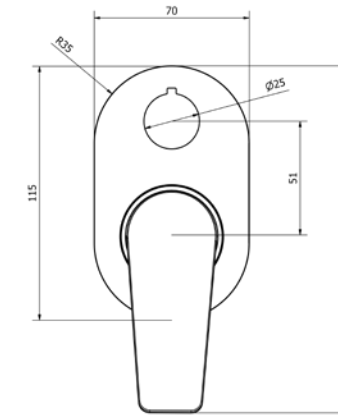

ברז ברבור מסתובב קצר

ברז פרח קבוע נמוך

סוללה לאמבטיה קומפלט

שרטוטים סדרת SONIC

פיה עגולה לברז קיר נסתר 20 ס"מ

ערכה חיצונית לברז קיר נסתר פיה 20 ס"מ

שרטוטים סדרת SONIC

כיסוי חיצוני לאינטרפוף 4 ו-5 דרך