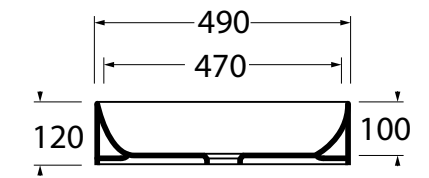

שרטוטים סדרת ELEGANCE

כיור רחצה מונח מרובע 25X25X12 ס"מ

שרטוטים סדרת ELEGANCE

כיור רחצה מונח עגול 30X12 ס"מ

כיור רחצה מונח מלבני 41X25X12 ס"מ

כיור רחצה מונח אובלי 49X30X12 ס"מ

ELEGANCE

שרטוטים סדרת ELEGANCE