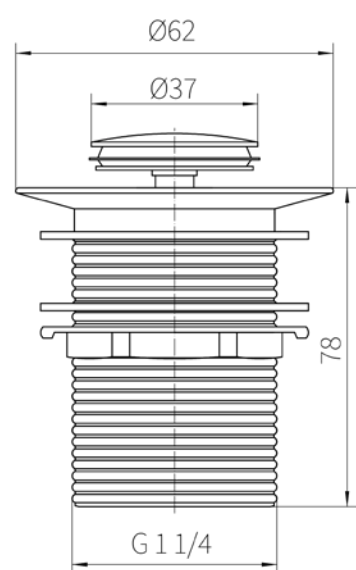

ראש מקלחת עגול 30 ס"מ

ראש מקלחת RAIN עגול 25 ס"מ

שרטוטים מוצרים משלימים

מתזן עם תפס Illusion

ונטיל לחיצה עגול

מתזן עגול MINIMAL

שרטוטים מוצרים משלימים

נקודת מים מפוארת