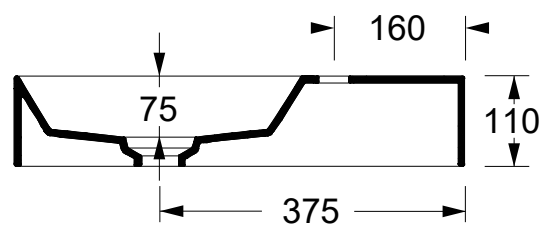

• כיור רחצה מונח/תלוי מלבני 55X25 ס"מ עם חור לברז