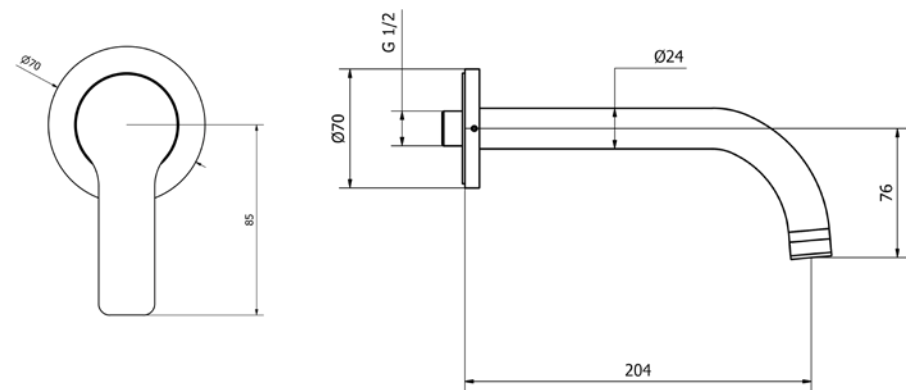

ברז פרח קבוע בינוני

ברז ברבור מסתובב קצר

פיה עגולה לברז קיר נסתר 20 ס"מ

ערכה חיצונית לברז קיר נסתר

פיה עגולה לברז קיר נסתר 16 ס"מ

ערכה חיצונית לברז קיר נסתר

SONIC

סוללה לאמבטיה קומפלט