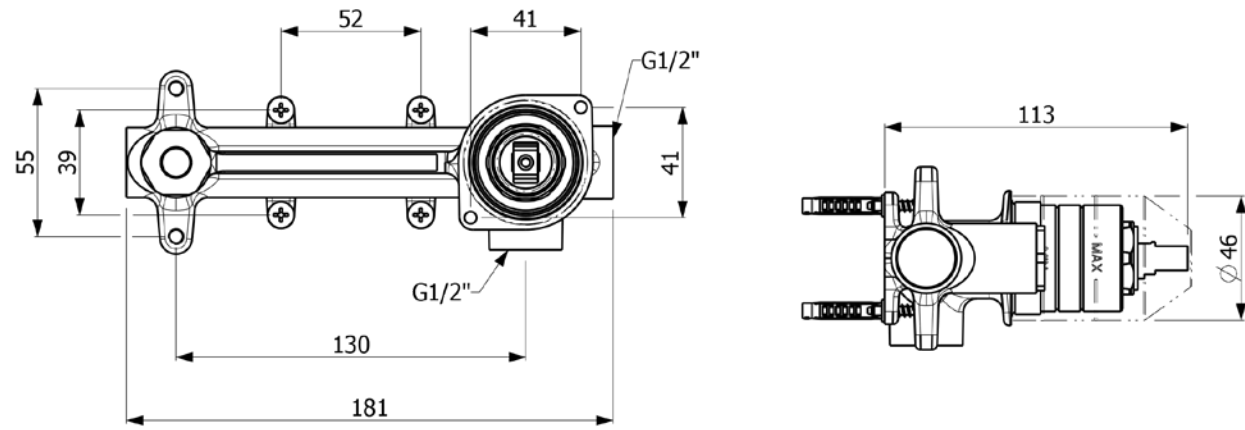

שרטוטים אינטרפּוֹץ אוניברסלי

גוף פנימי אוניברסלי לקיר נסתר