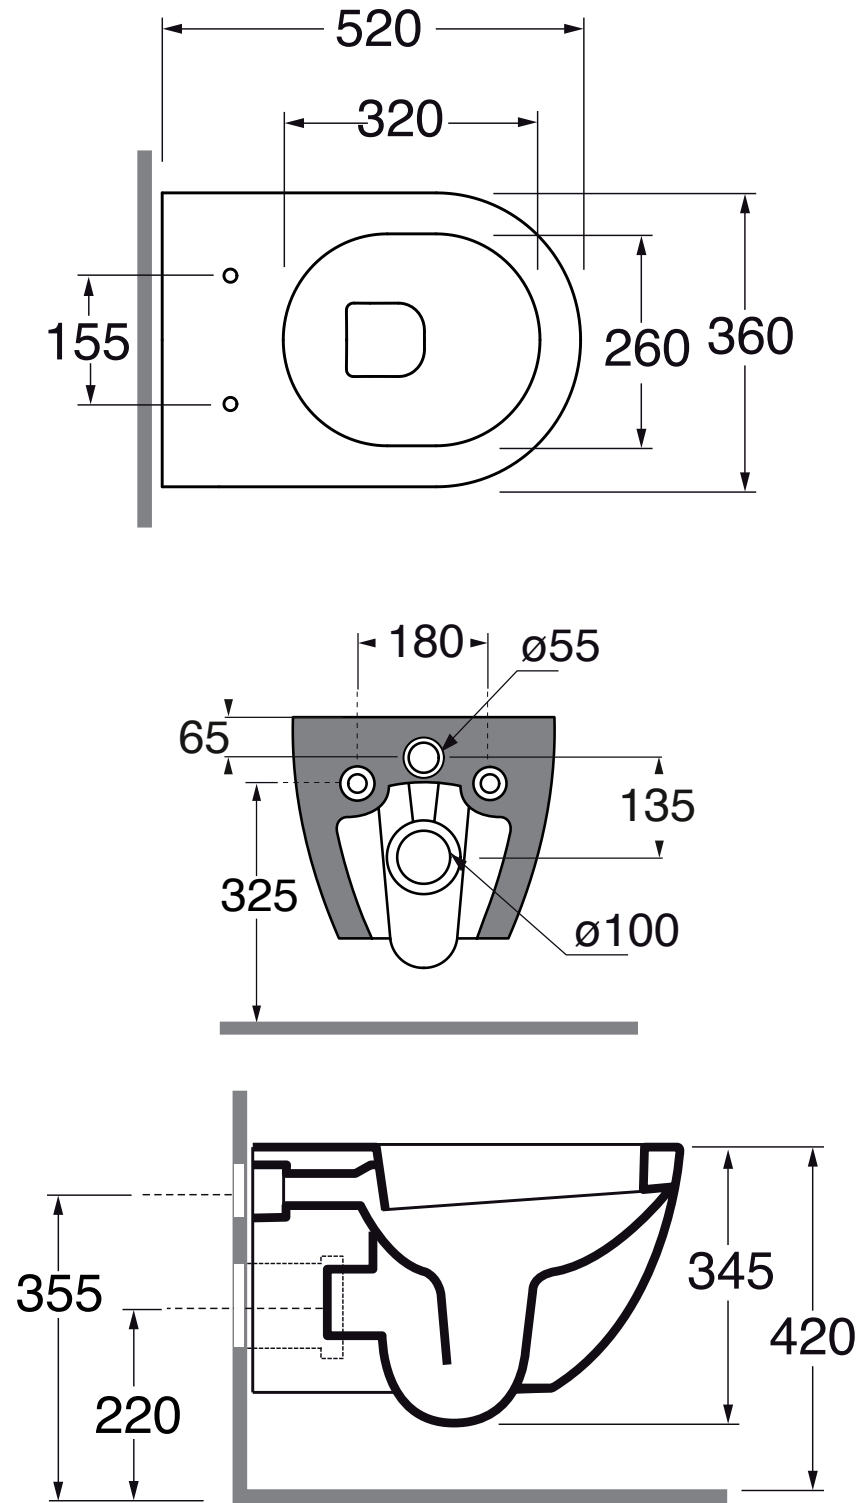

שרטוט אסלה COMODA

אסלה תלויה עם מושב נשלף

אסלה COMODA

אסלה תלויה עם מושב נשלף
חומרים: חרס

ברקוד: 540577
צבע: לבן מט
מק"ט: 103.307.053.151.13

ברקוד: 540579
צבע: לבן
מק"ט: 103.307.053.151.12

ברקוד: 540576
צבע: שחור מט
מק"ט: 103.307.053.151.11

ברקוד: 540578
צבע: בטון כהה
מק"ט: 103.307.053.151.35

מושב אסלה פנאומטי נשלף
חומרים: חרס

ברקוד: 540502
צבע: לבן מט
מק"ט: 105.348.053.151.13

ברקוד: 540501
צבע: לבן
מק"ט: 105.348.053.151.12

ברקוד: 540500
צבע: שחור מט
מק"ט: 105.348.053.151.11

ברקוד: 540503
צבע: בטון כהה
מק"ט: 105.348.053.151.35