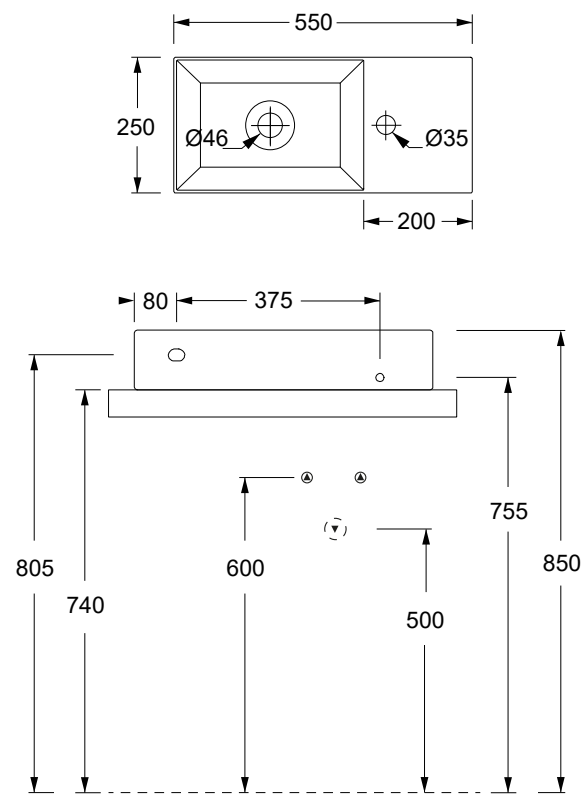

• כיור רחצה מונח/תלוי מלבני 55X25 ס"מ עם חור לברז