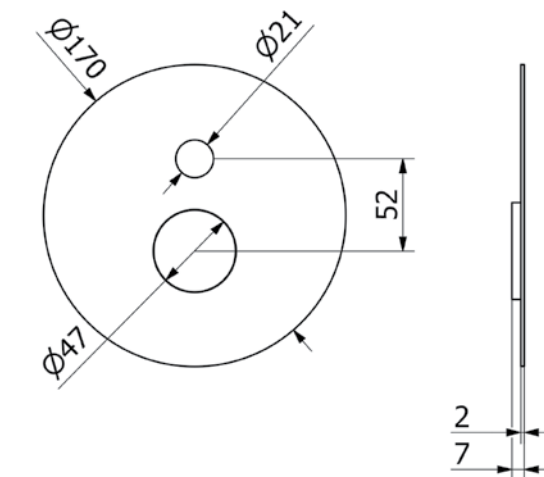

540766 | כרום מוברש

מאריך אוניברסלי לאינטרפוף 3 דרך

פלטה לאינטרפוף 3 דרך עגול קוטר 11 ס"מ

מאריך אוניברסלי לאינטרפוף 4 ו-5 דרך

פלטה לאינטרפוף 4 ו-5 דרך עגול קוטר 17 ס"מ

מוצרים
משלימים

פצי - פרופיל החברה

מותג PEZZI מיום הקמתו, שם דגש על עיצובים טרנדיים בתחום העיצוב הבית משלב בהרמוניה סוחפת ומופלאה חדשנות עיצובית, איכות עילאית יחד עם חווית שימוש נוחה ומרגשת. שילובים דינאמיים ונועזים, המותג שואב השראתו מטרנדים עכשוויים בסצנת העיצוב העולמית, ומביא אליכם סדרת מוצרים אקסלוסיבית, שהם פריטים בעלי אמירה עיצובית חדשנית עשויים חומרי גלם משובחים.