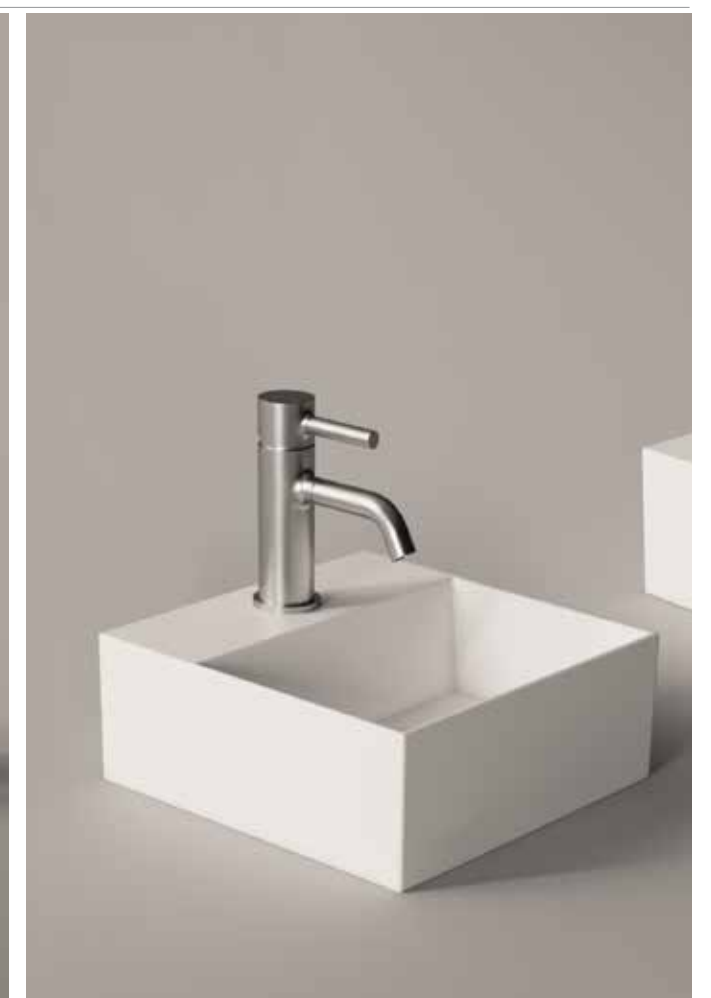

ברקוד: 560146
צבע: לבן
מק"ט: 102.463.031.129.12

ברקוד: 560147
צבע: שחור מט
מק"ט: 102.463.031.129.11

ברקוד: 560181
צבע: אפור מט
מק"ט: 102.463.031.129.07

SPY

סדרת SPY

כיוור רחצה מונח/תלוי מלבני 75X27 ס"מ עם חור לברז
חומרים: חרט