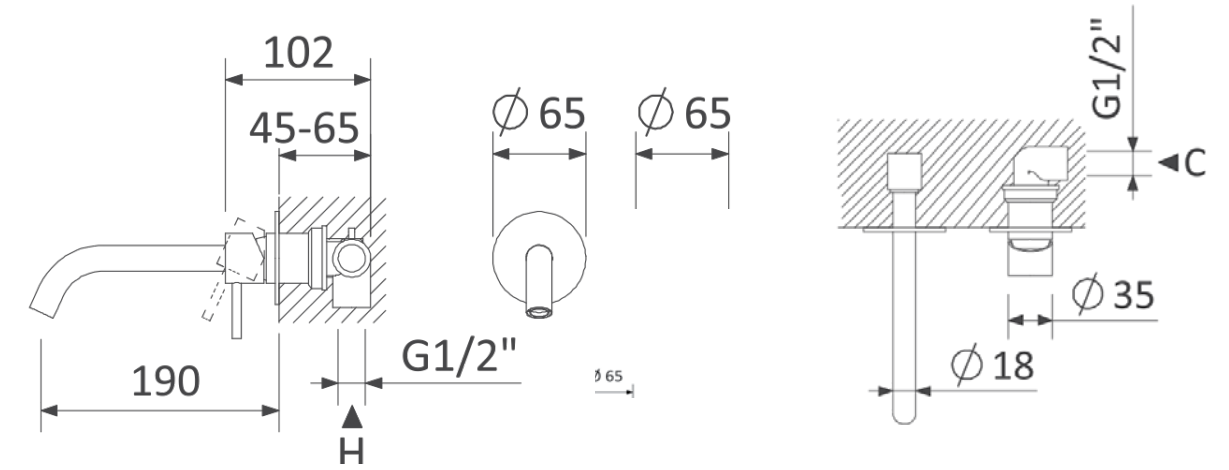

פיה עגולה לברז קיר נסתר 19 ס"מ

פיה עגולה לברז קיר נסתר 15 ס"מ

שרטוטים סדרת X-ALPHA

ברז כיוור פרי סטנדינג

שרטוטים סדרת X-ALPHA

ערכה חימונית לברז קיר נסתר עם פיה עגולה 19 ס"מ

תושבת אוניברסלית לברזי פריסטנדינג