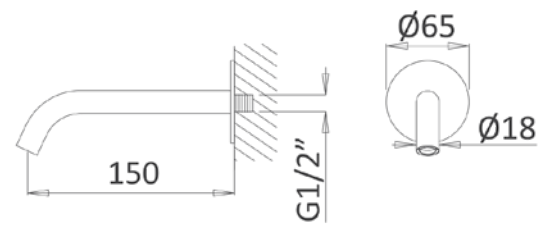

כיסוי חיצוני לאינטרפוף 4 דרך אופקי

ע. חיצונית לברז קיר נסתר עם פיה עגולה 15 ס"מ

פיה עגולה לברז קיר נסתר 15 ס"מ

שרטוטים סדרת SUPER INOX

ברז פרח קבוע גבוה

כיסוי חיצוני לאינטרפוף 4 דרך

ברז פרח קבוע נמוך

כיסוי חיצוני לאינטרפוף 3 דרך