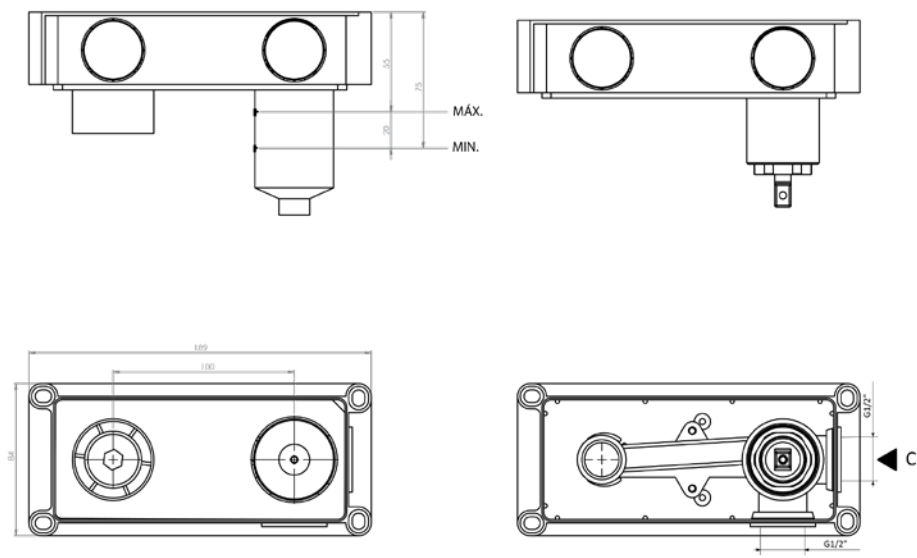

גוף פנימי אוניברסלי לאינטרפּוֹץ 4 דרך

גוף פנימי אוניברסלי לקיר נסתר

שרטוטים אינטרפּוֹץ אוניברסלי

גוף פנימי אוניברסלי לאינטרפּוֹץ 3 דרך

גוף פנימי אוניברסלי לאינטרפּוֹץ 4 דרך אופקי עם נק' מים ומאחז

SUPER INOX