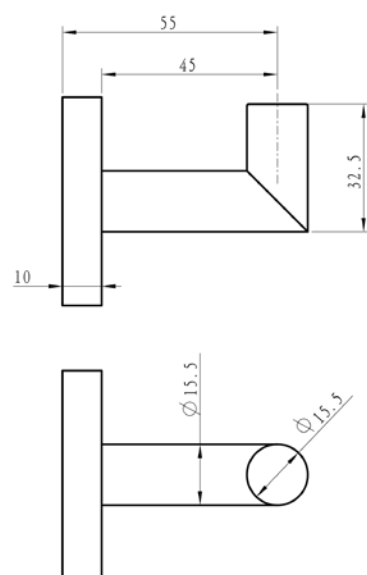

MINIMAL מזלף

צינור גמיש 1.5 מ'

שרטוטים אביזרי אמבטיה

מחזיק נייר פתוח

קולב בודד

מאריך לסיפון 30 ס"מ

סיפון עגול

מברשת אסלה מונחת