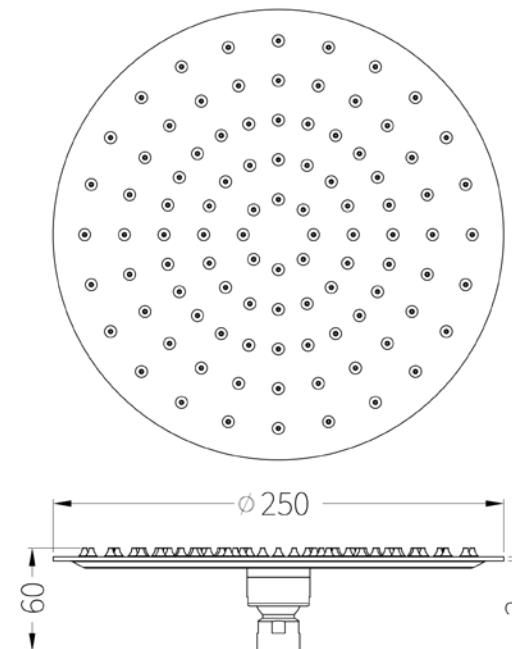

שרטוטים מוצרים משלימים

זרוע קיר עגולה 40 ס"מ

זרוע תקרה עגולה מהתקרה 20 ס"מ

מזלף OPTIMUM 3 מצבי זרימה

מזלף OPTIMUM מצב זרימה בודד

שרטוטים מוצרים משלימים

ראש מקלחת עגול 25 ס"מ

ראש מקלחת עגול 20 ס"מ