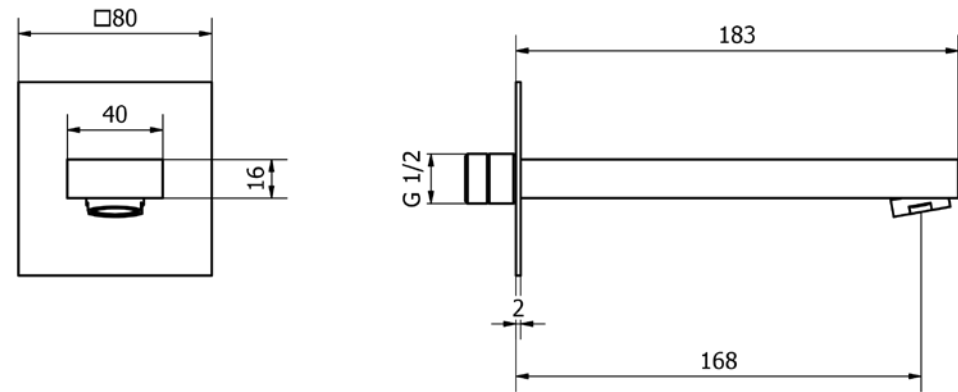

כיסוי חיצוני לאינטרפוף 4 ו-5 דרך

כיסוי חיצוני לאינטרפוף 3 דרך