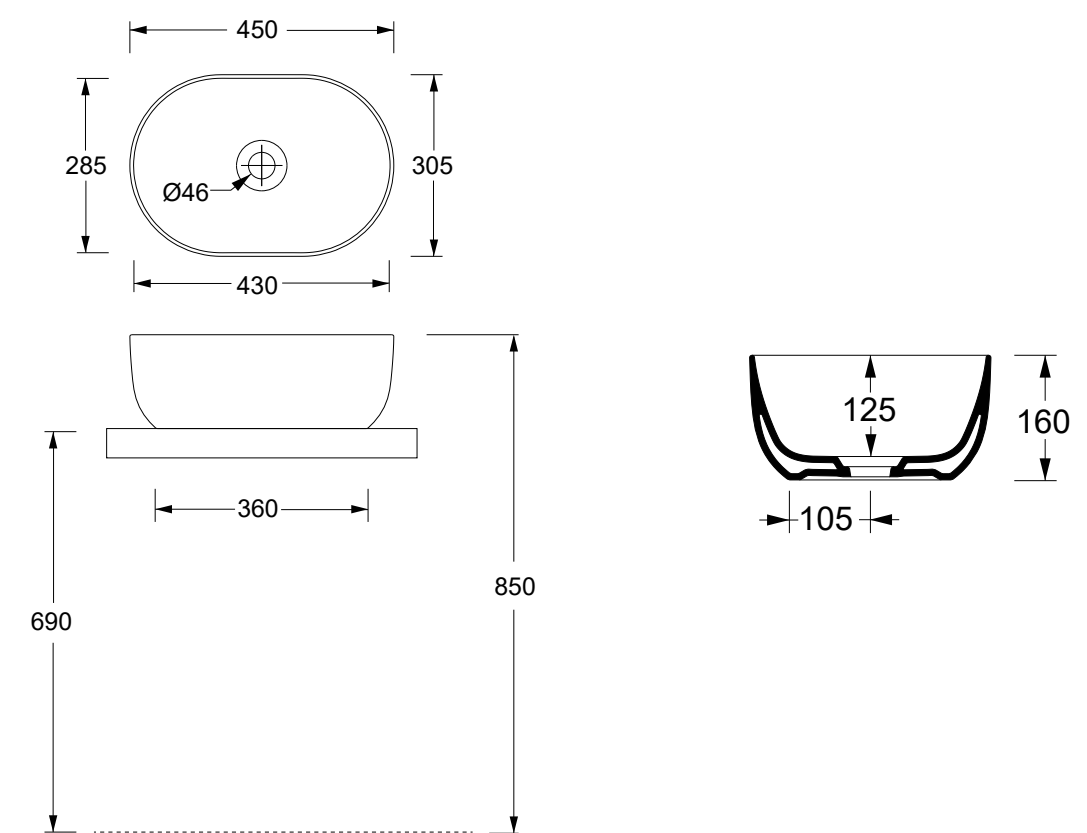

• כיור רחצה מונח/תלוי מלבני 55X25 ס"מ עם חור לברז

• כיור רחצה מונח מלבני 60X35 ס"מ

SPY

שרטוטים סדרת SPY/UNICA

• כיור רחצה מונח/תלוי מלבני 75X27 ס"מ עם חור לברז

• כיור רחצה מונח אובלי 45X32 ס"מ

AZZURRA®

אזורה - פרופיל החברה