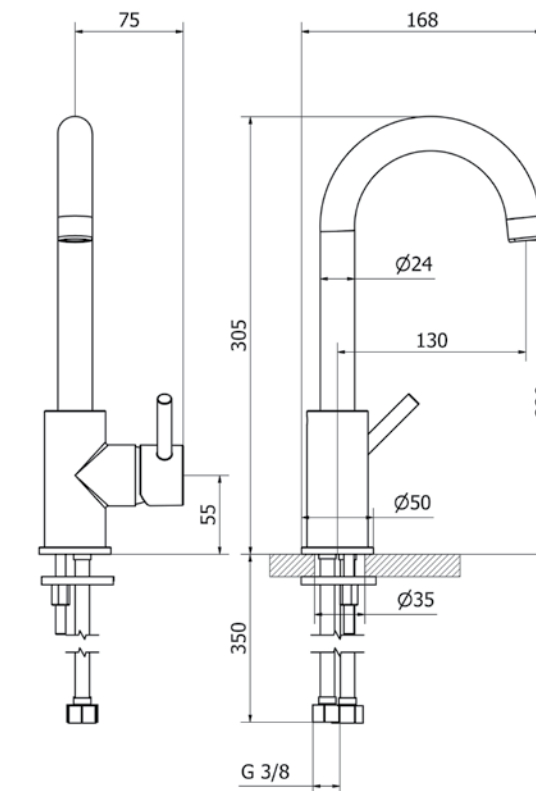

כיסוי חיצוני לאינטרפופ 3 דרך

ברז אמבטיה פרי סטנדינג

כיסוי חיצוני לאינטרפופ 4 ו-5 דרך

שרטוטים סדרת DALI

ברז פרח קבוע גבוה

ברז פרח קבוע נמוך

ברז ברבור מסתובב קצר

פיה עגולה לברז קיר נסתר 20 ס"מ