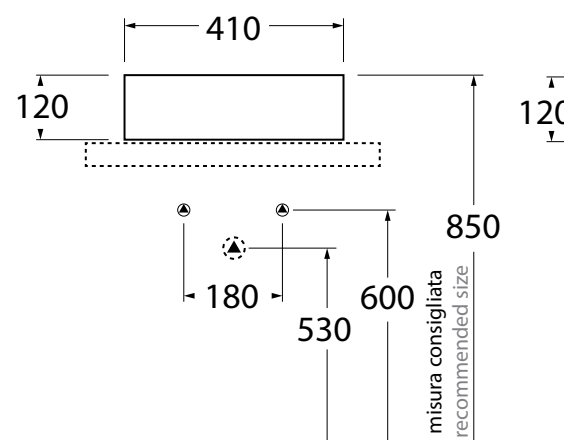

שרטוטים סדרת ELEGANCE

כיור רחצה מונח מרובע 25X25X12 ס"מ

שרטוטים סדרת ELEGANCE

כיור רחצה מונח עגול 30X12 ס"מ

כיור רחצה מונח מלבני 41X25X12 ס"מ

כיור רחצה מונח אובלי 49X30X12 ס"מ

ELEGANCE

שרטוטים סדרת ELEGANCE