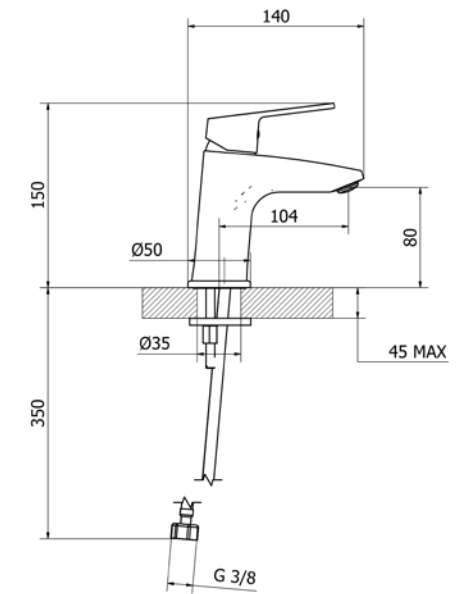

ברז ברבור מסתובב קצר

ברז פרח קבוע נמוך

סוללה לאמבטיה קומפלט

שרטוטים סדרת SONIC

פיה עגולה לברז קיר נסתר 20 ס"מ

ערכה חיצונית לברז קיר נסתר פיה 20 ס"מ

שרטוטים סדרת SONIC

כיסוי חיצוני לאינטרפוף 4 ו-5 דרך