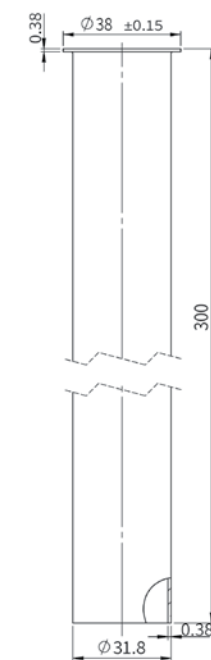

MINIMAL מזלף

צינור גמיש 1.5 מ'

שרטוטים אביזרי אמבטיה

מחזיק נייר פתוח

קולב בודד

מאריך לסיפון 30 ס"מ

סיפון עגול

מברשת אסלה מונחת