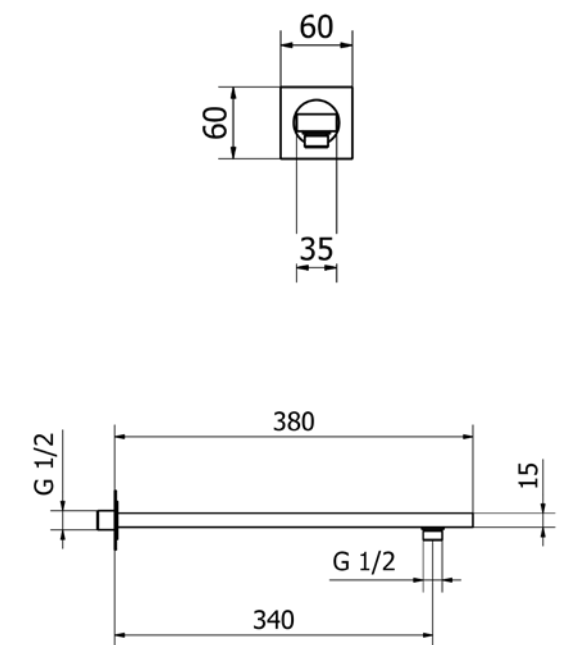

זרוע מרובעת מהתקרה 20 ס"מ

מזלף מרובע

ראש מקלחת מרובע 25 ס"מ

זרוע קיר מרובעת 38 ס"מ

DALI

ברז פרח קבוע גבוה
חומרים: בראס

ברקוד: 580329
צבע: שחור מט
מק"ט: 101.060.008.012.11

ברקוד: 540652
צבע: זהב מוברש PVD
מק"ט: 101.060.008.012.42